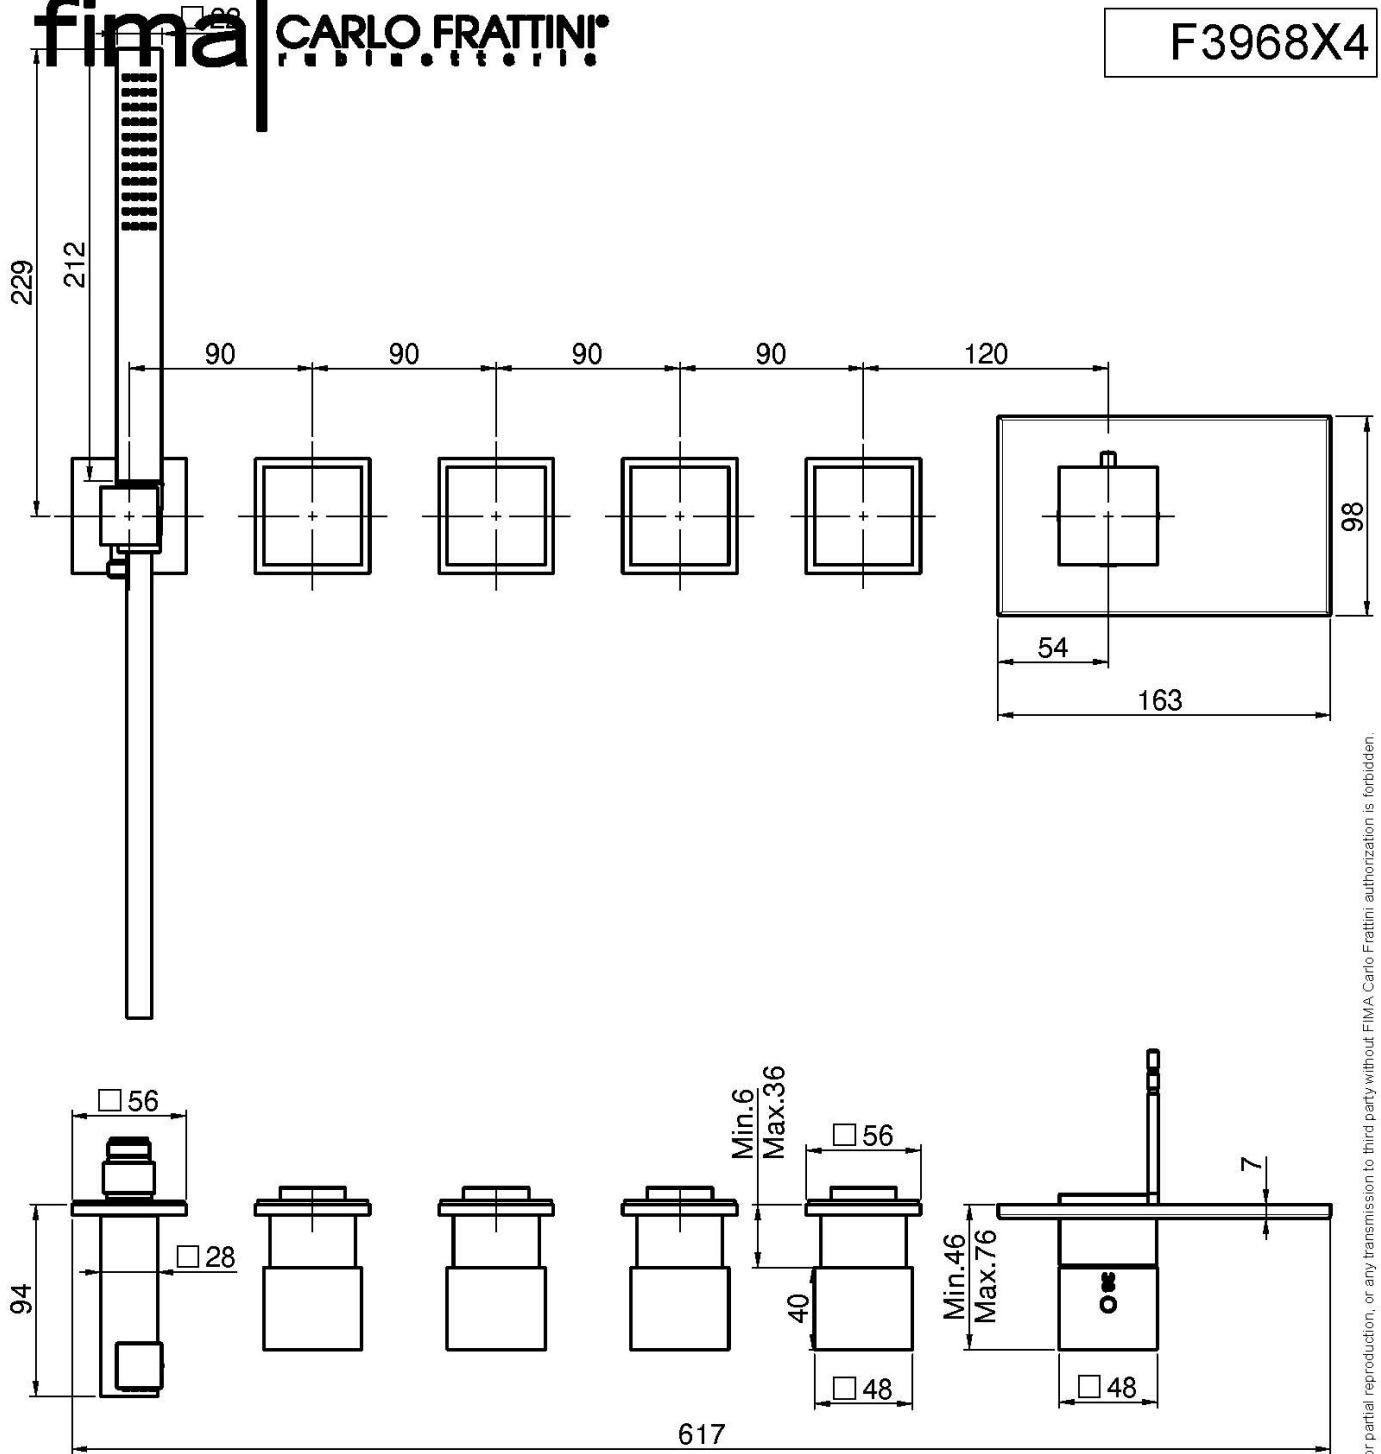

This drawing is the property of FIMA Carlo Frattini. Any complete or partial reproduction, or any transmission to third party without FIMA Carlo Frattini authorization is forbidden.