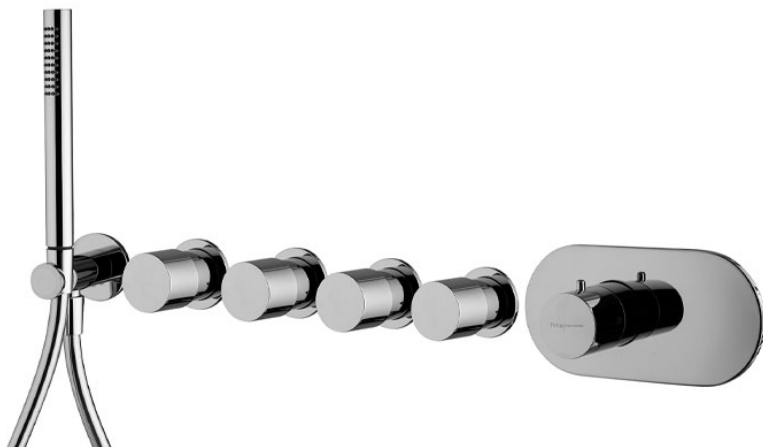

Codigo F3188X4

BATERÍA PARA DUCHA/BAÑERA EMPOTRADA 4 SALIDAS

- 4 llaves de paso
- toma de agua para ducha mural
- ducha con boquillas anti-cal
- instalación horizontal
- flexo cromalux 1500 mm
- **parte empotrada a pedir por separado**

IMAGEN

Acabados

-  CROMADO
CR
-  HL
-  HS
-  ZL
-  ZS
-  NÍQUEL SATINADO
SN
-  CROMO NEGRO
CN
-  CROMO NEGRO SATINADO
CS
-  BLANCO MATE
BS
-  NEGRO MATE
NS
-  DORADO
OR
-  ORO SATINADO
OS

**LOS PRODUCTOS DEBEN SER PEDIDOS
POR SEPARADO**