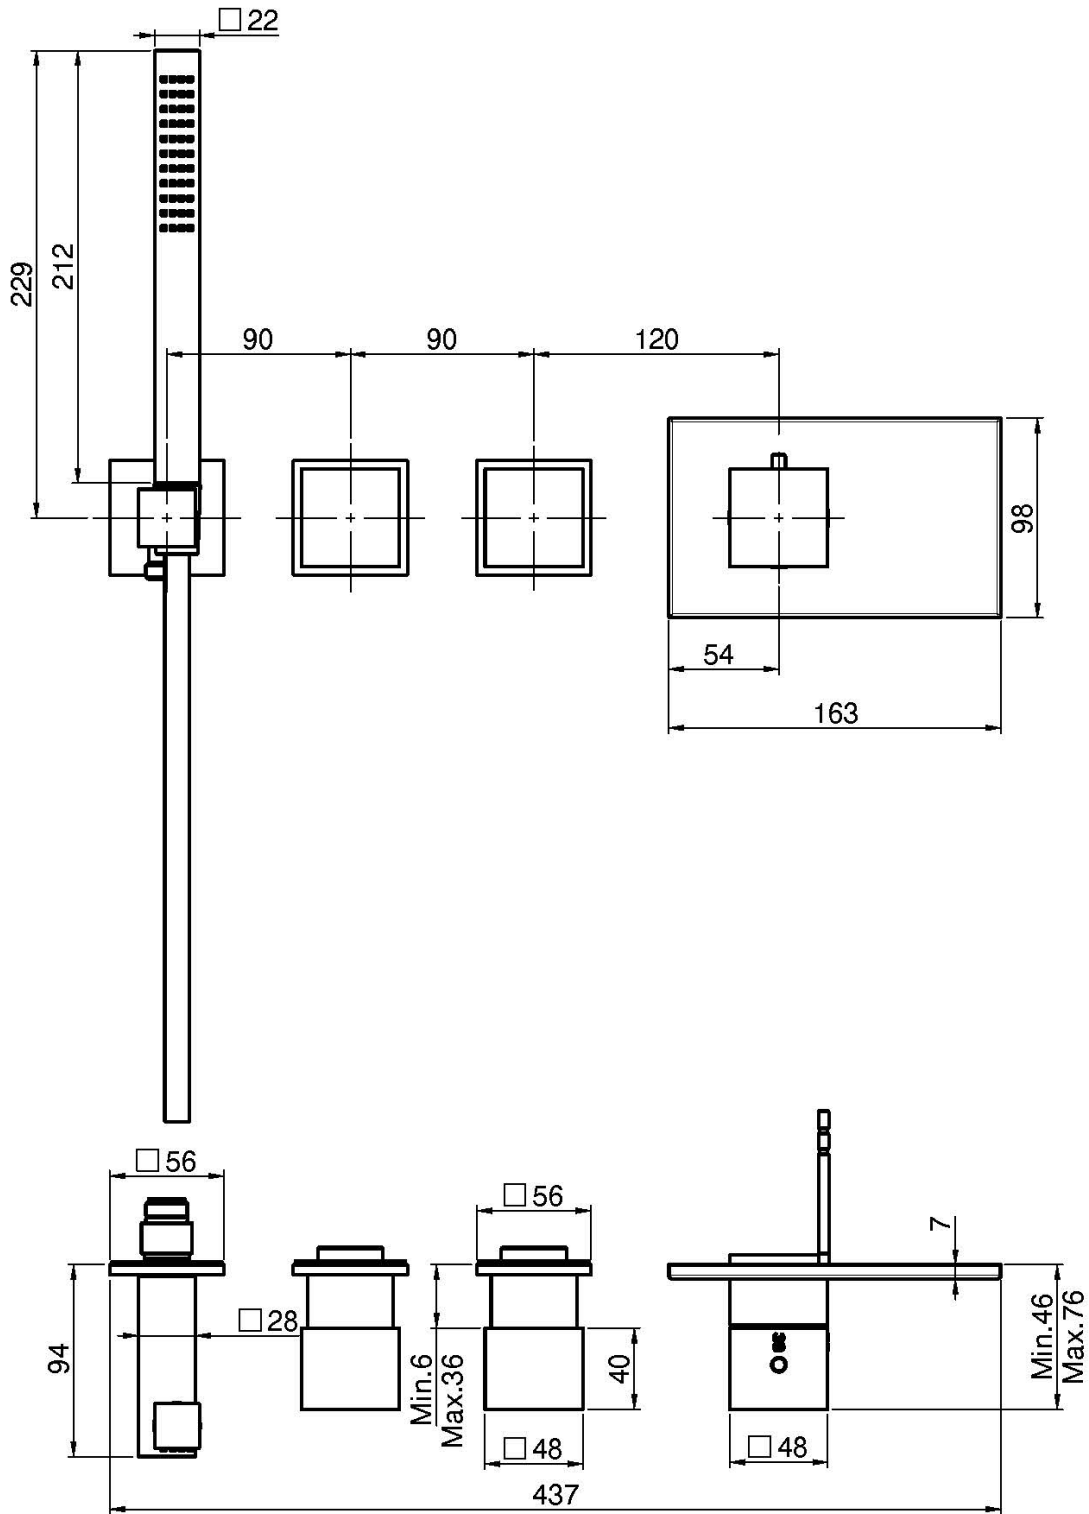

Codigo F3968X2

## BATERÍA PARA DUCHA/BAÑERA EMPOTRADA DOS SALIDAS

- 2 llaves de paso
- toma de agua para ducha mural
- ducha con boquillas anti-cal
- instalación horizontal
- flexo cromalux 1500 mm
- **parte empotrada a pedir por separado**

## IMAGEN

**LOS PRODUCTOS DEBEN SER PEDIDOS  
POR SEPARADO**

[Cuerpo empotrado](#)

Consulte las condiciones generales de venta en nuestra lista  
de precios aplicable

This drawing is the property of FIMA Carlo Frattini. Any complete or partial reproduction, or any transmission to third party without FIMA Carlo Frattini authorization is forbidden.