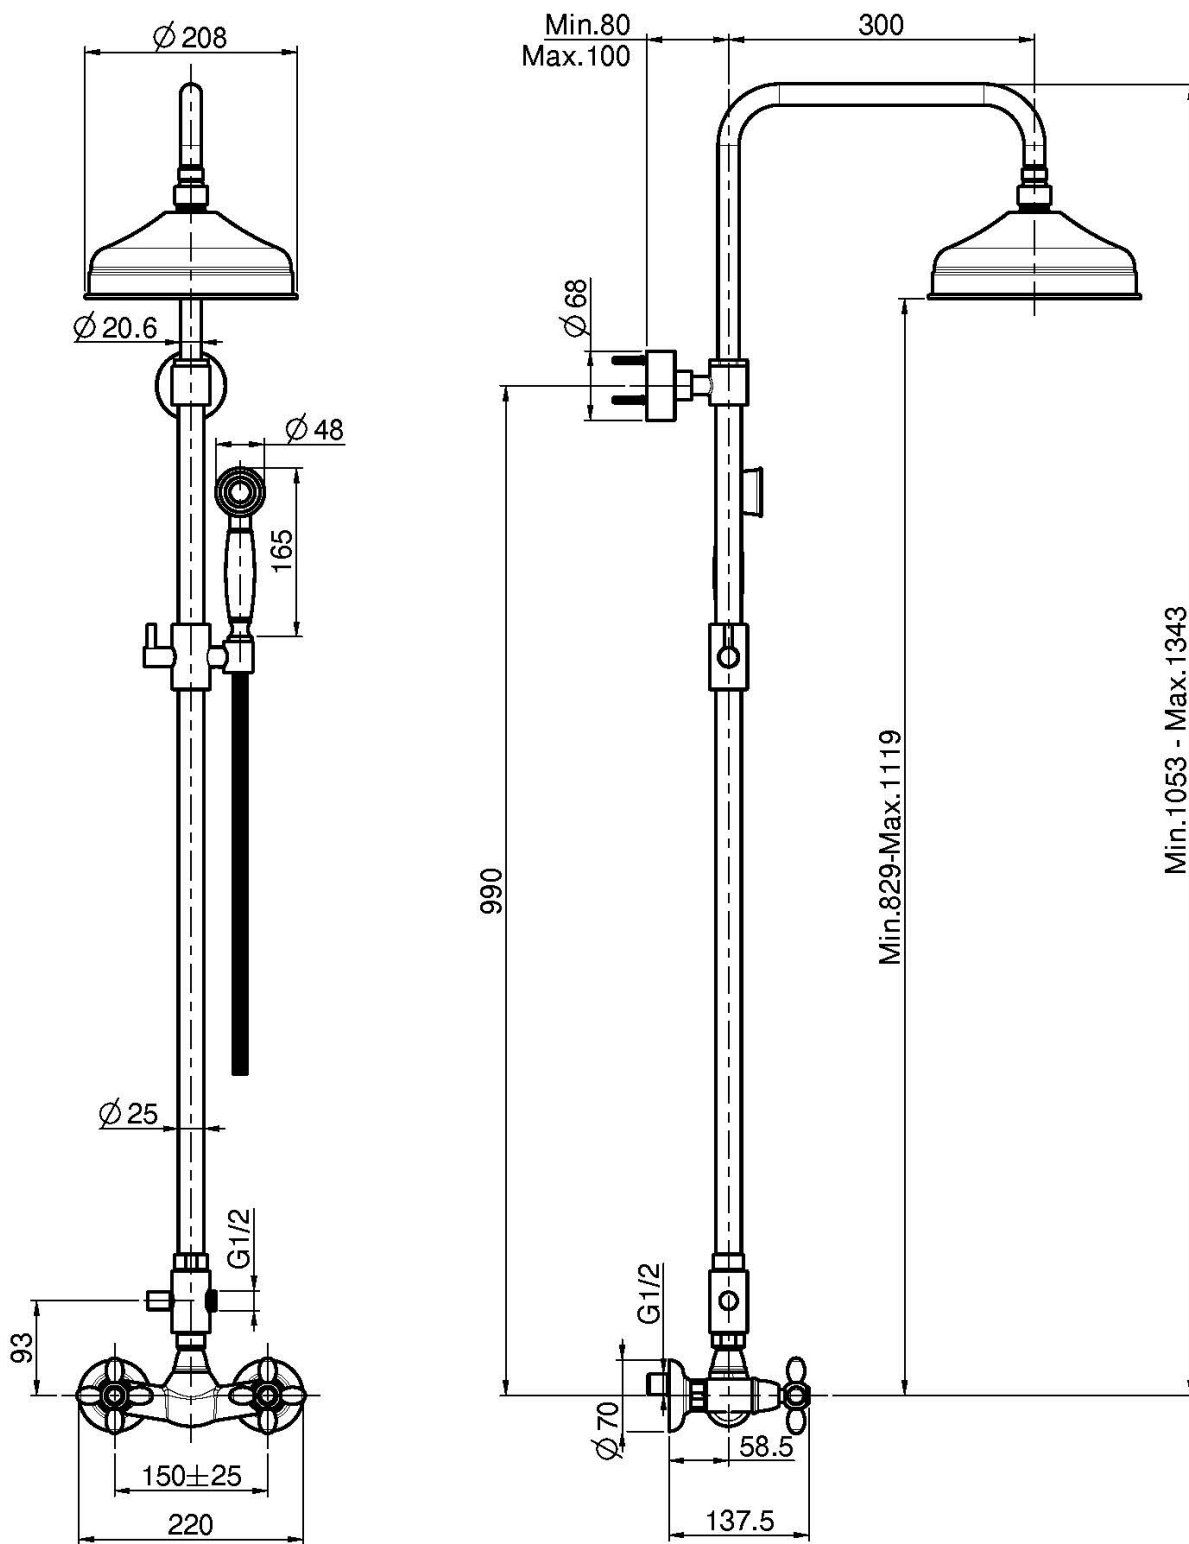

This drawing is the property of FIMA Carlo Frattini. Any complete or partial reproduction, or any transmission to third party without FIMA Carlo Frattini authorization is forbidden.