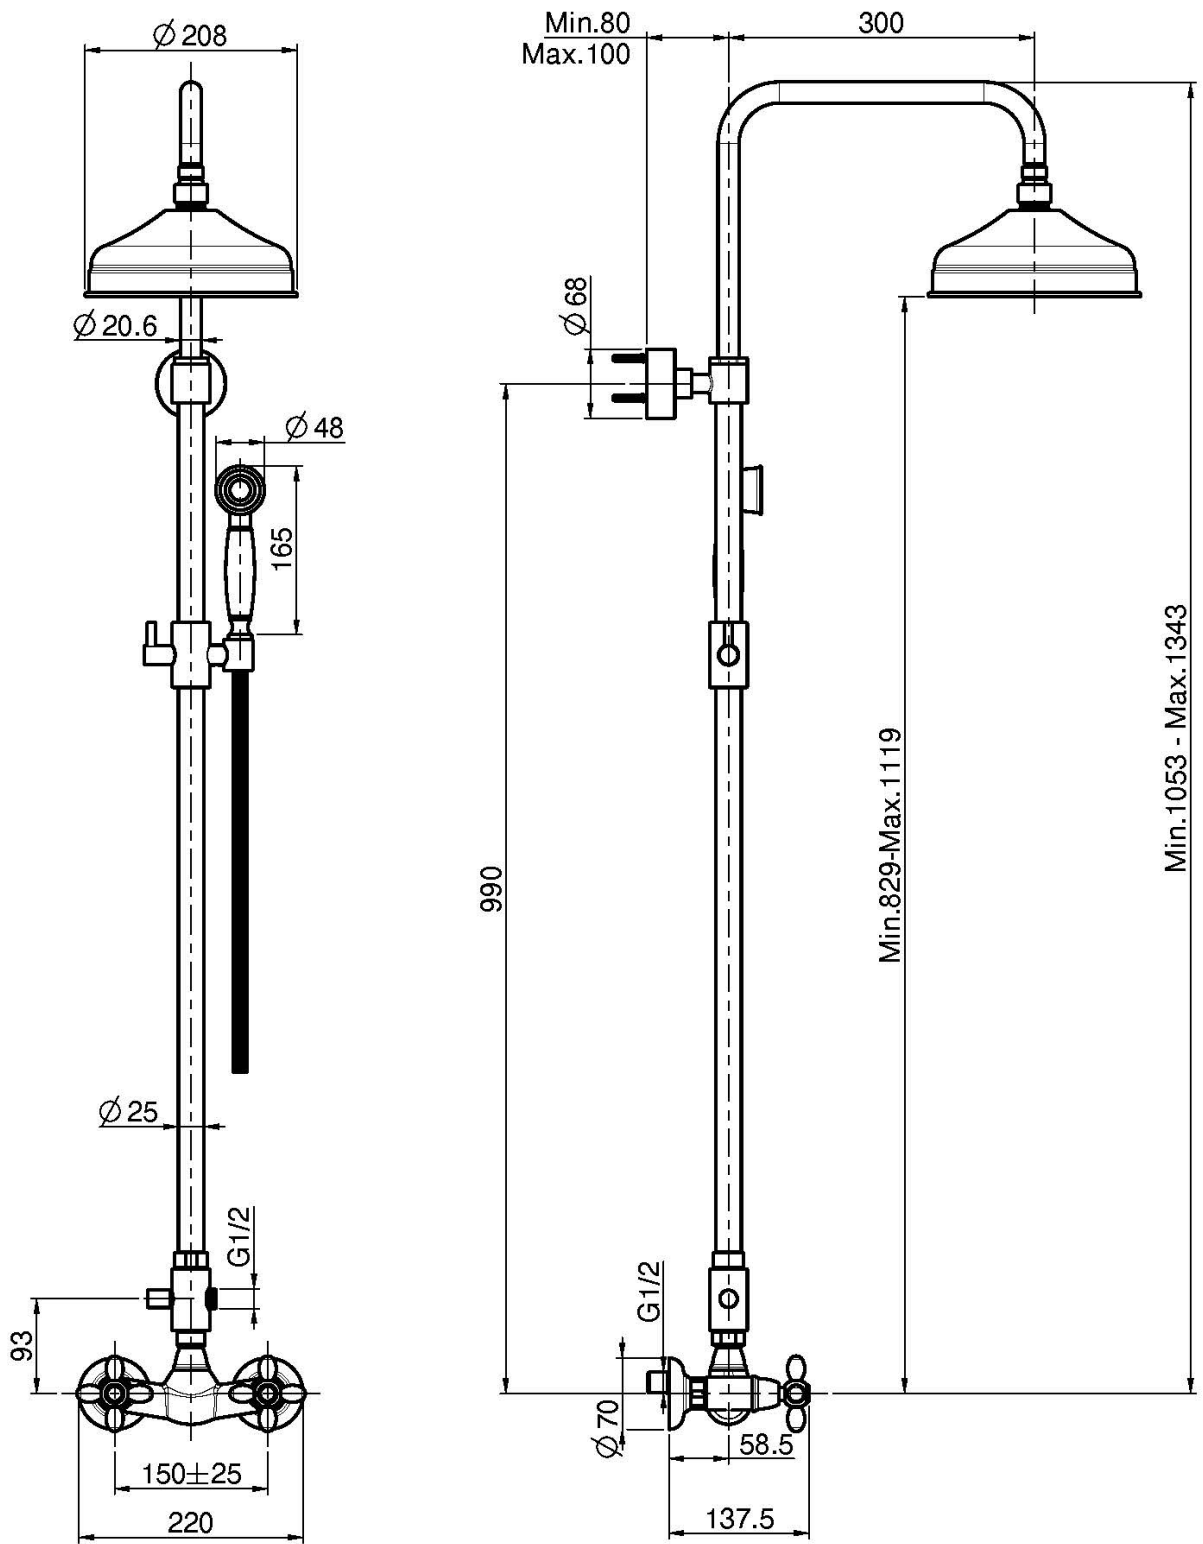

This drawing is the property of FIMA Carlo Frattini. Any complete or partial reproduction, or any transmission to third party without FIMA Carlo Frattini authorization is forbidden.