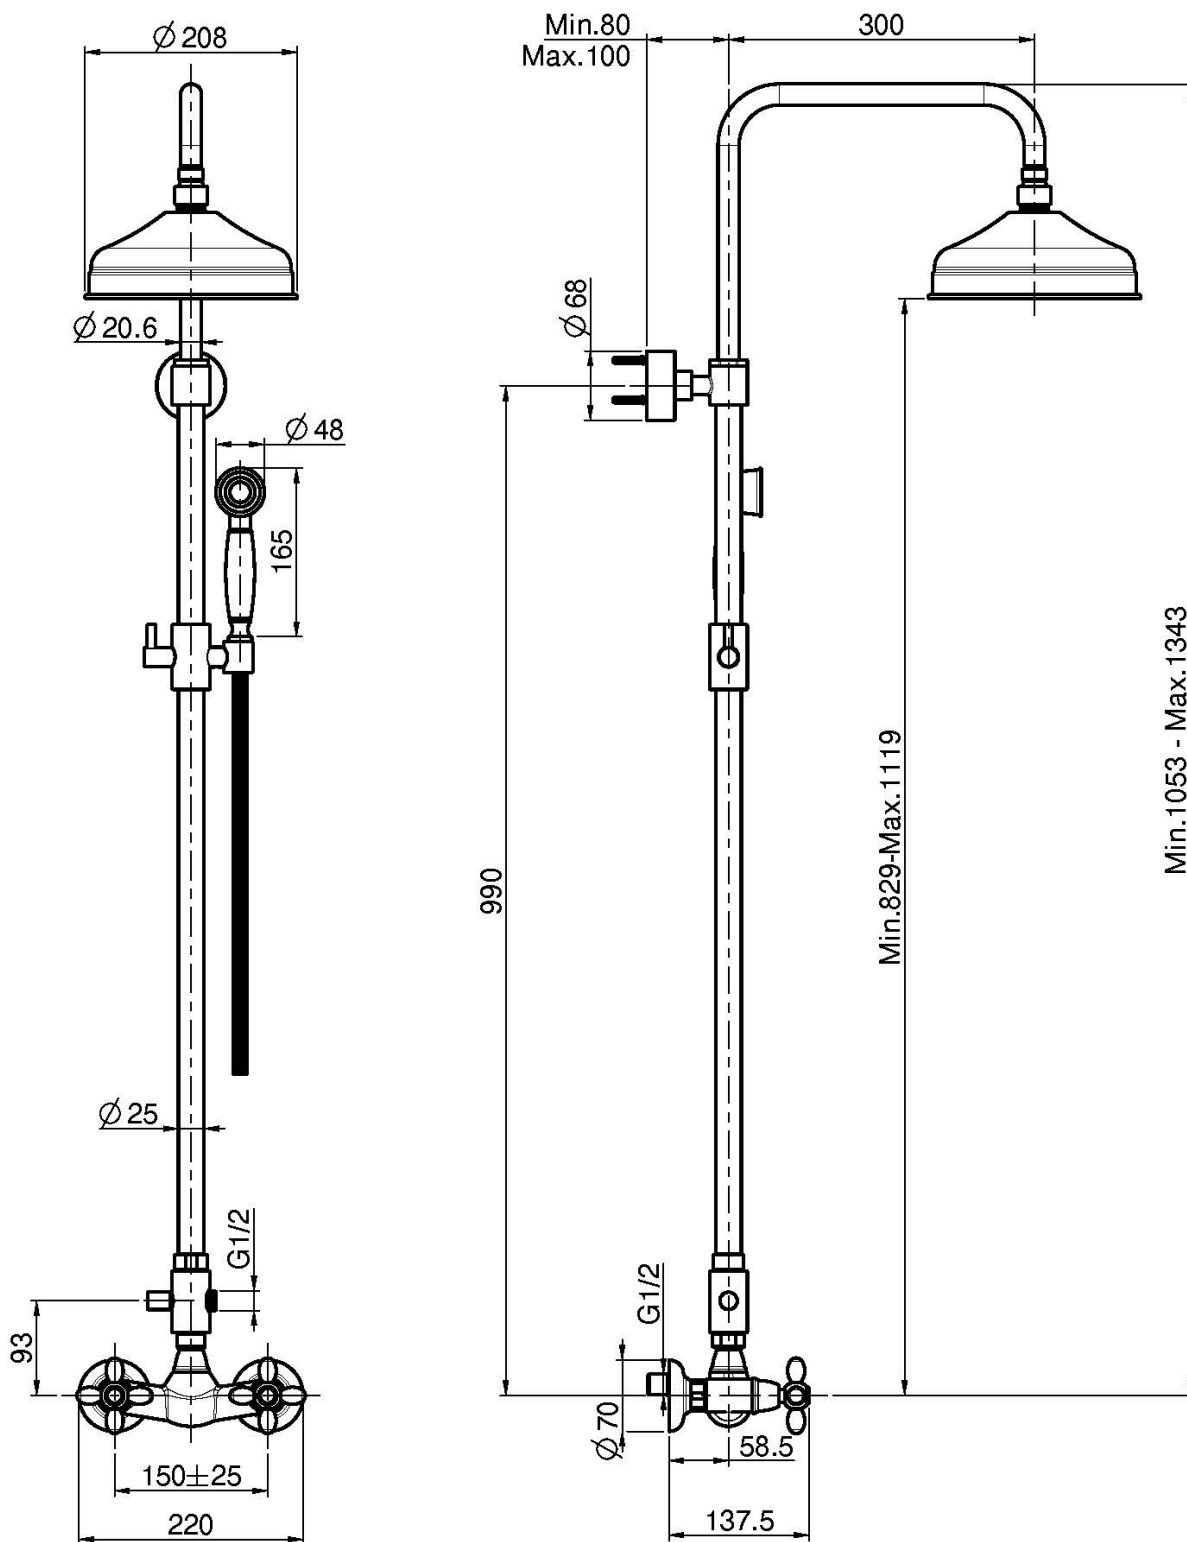

This drawing is the property of FIMA Carlo Frattini. Any complete or partial reproduction, or any transmission to third party without FIMA Carlo Frattini authorization is forbidden.