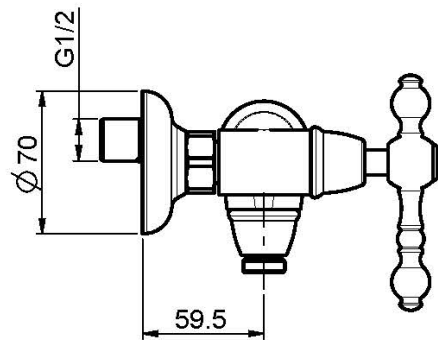

Codigo F5055/1

BATERÍA PARA DUCHA SIN SET DE DUCHA

- n. 2 excéntricas 1/2"

Acabados

-  CROMADO
CR
-  NÍQUEL SATINADO
SN
-  DORADO
OR
-  ORO SATINADO
OS
-  BRONCE
BR
-  COBRE ANTIGUO
RA

IMAGEN

Consulte las condiciones generales de venta en nuestra lista de precios aplicable