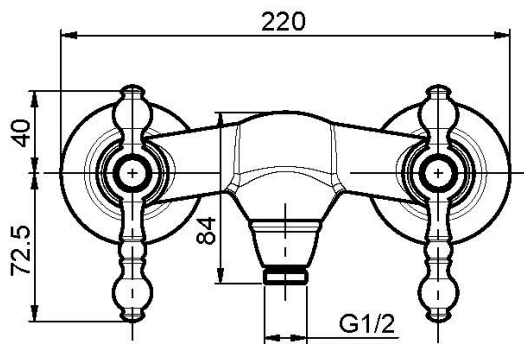

Codigo F5055/1

BATERÍA PARA DUCHA SIN SET DE DUCHA

- n. 2 excéntricas 1/2"

Acabados

-  CROMADO
CR
-  NÍQUEL SATINADO
SN
-  DORADO
OR
-  ORO SATINADO
OS
-  BRONCE
BR
-  COBRE ANTIGUO
RA

IMAGEN

Consulte las condiciones generales de venta en nuestra lista de precios aplicable