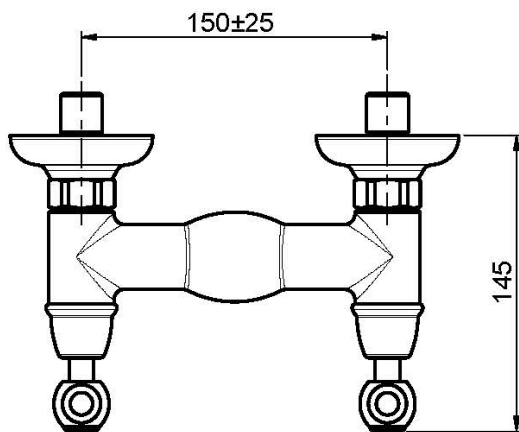

Codigo F5055/1

BATERÍA PARA DUCHA SIN SET DE DUCHA

- n. 2 excéntricas 1/2"

Acabados

-  CROMADO
CR
-  NÍQUEL SATINADO
SN
-  DORADO
OR
-  ORO SATINADO
OS
-  BRONCE
BR
-  COBRE ANTIGUO
RA

IMAGEN

Consulte las condiciones generales de venta en nuestra lista de precios aplicable