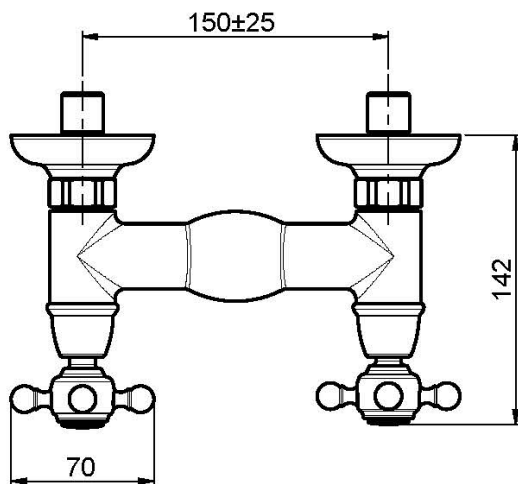

Codigo F5085/1

BATERÍA PARA DUCHA SIN SET DE DUCHA

- n. 2 excéntricas 1/2"

Acabados

-  CROMADO
CR
-  NÍQUEL SATINADO
SN
-  DORADO
OR
-  ORO SATINADO
OS
-  BRONCE
BR
-  COBRE ANTIGUO
RA

IMAGEN

Consulte las condiciones generales de venta en nuestra lista de precios aplicable