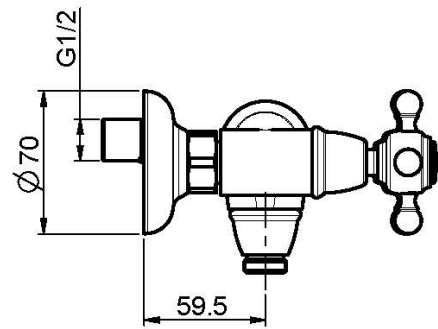

Codigo F5085/1

BATERÍA PARA DUCHA SIN SET DE DUCHA

- n. 2 excéntricas 1/2"

Acabados

-  CROMADO
CR
-  NÍQUEL SATINADO
SN
-  DORADO
OR
-  ORO SATINADO
OS
-  BRONCE
BR
-  COBRE ANTIGUO
RA

IMAGEN

Consulte las condiciones generales de venta en nuestra lista de precios aplicable