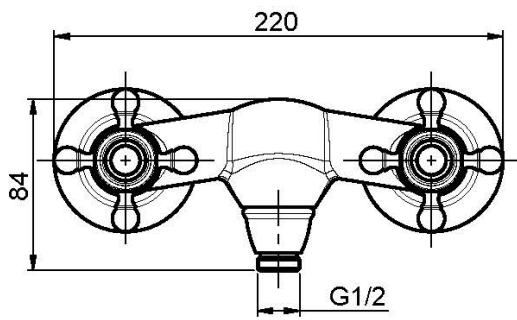

Codigo F5085/1

BATERÍA PARA DUCHA SIN SET DE DUCHA

- n. 2 excéntricas 1/2"

Acabados

-  CROMADO
CR
-  NÍQUEL SATINADO
SN
-  DORADO
OR
-  ORO SATINADO
OS
-  BRONCE
BR
-  COBRE ANTIGUO
RA

IMAGEN

Consulte las condiciones generales de venta en nuestra lista de precios aplicable