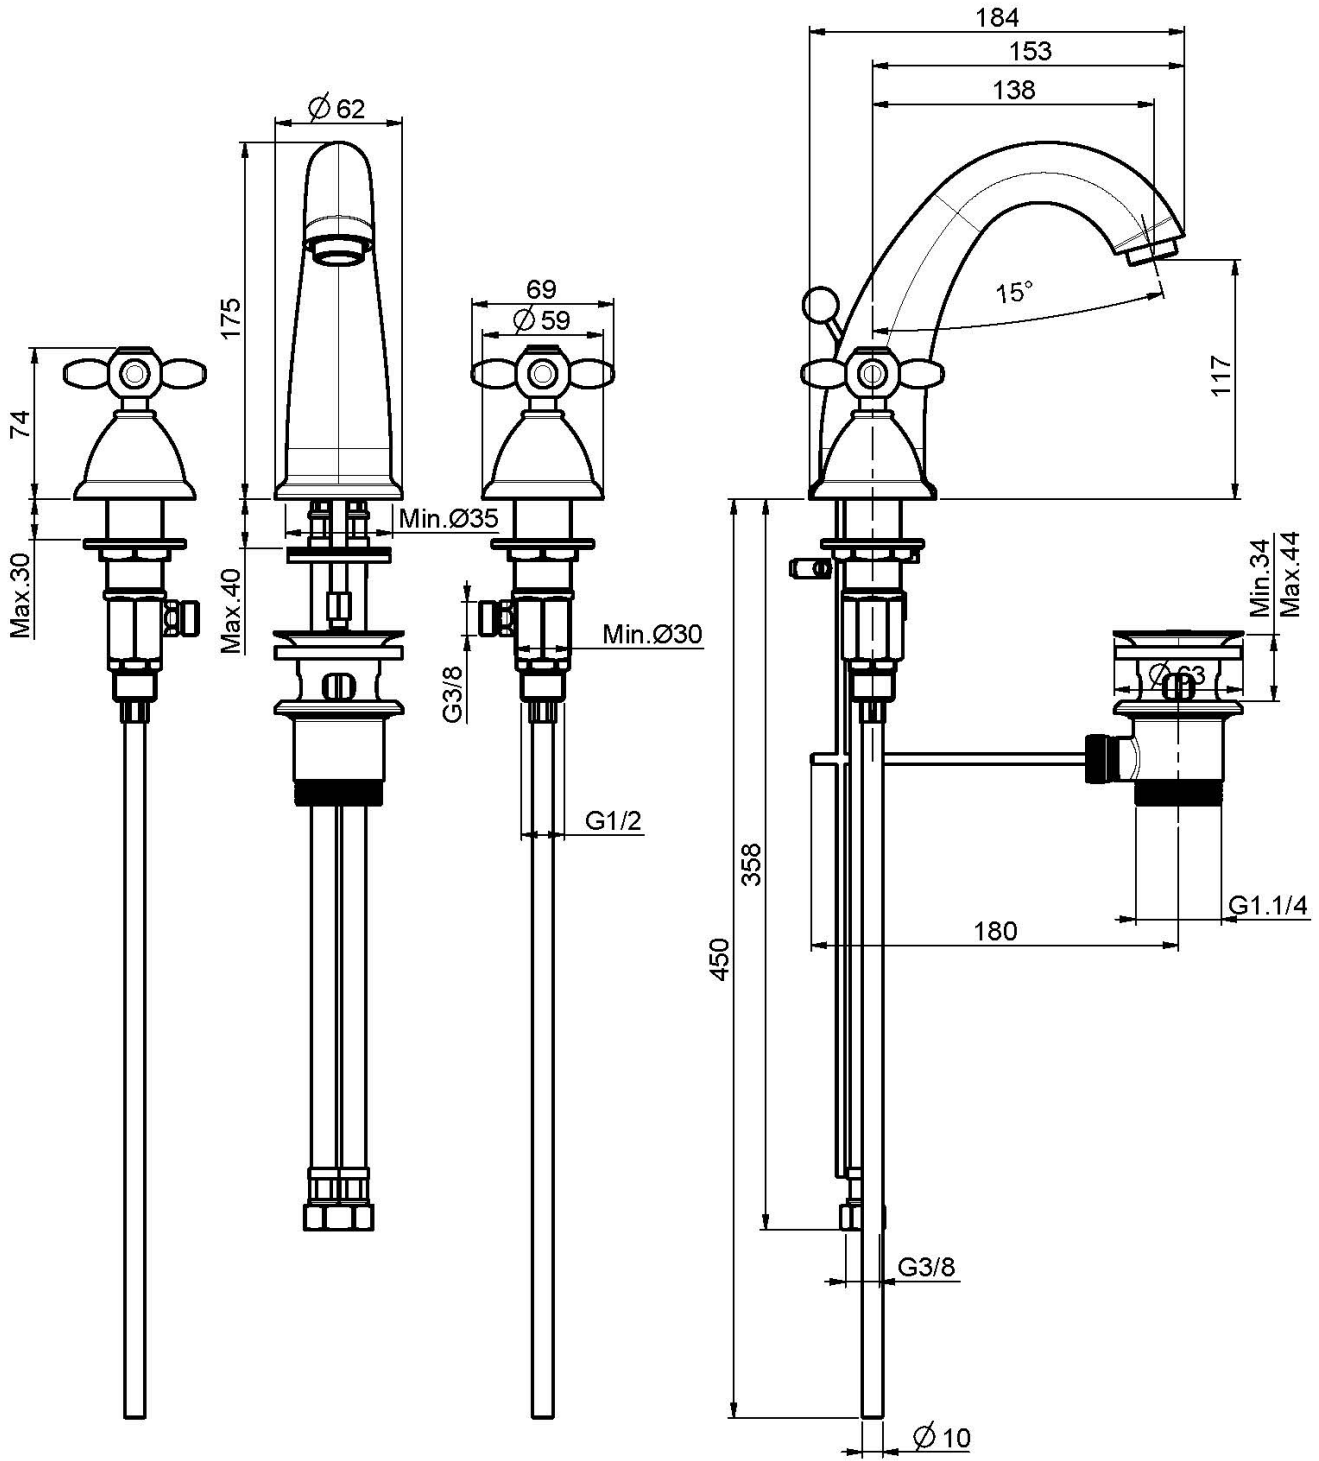

Codigo F5031

BATERÍA PARA LAVABO

- 2 conexiones
- válvula de desagüe automática 1"1/4

Acabados

-  CROMADO
CR
-  NÍQUEL SATINADO
SN
-  DORADO
OR
-  ORO SATINADO
OS
-  BRONCE
BR
-  COBRE ANTIGUO
RA

IMAGEN

Consulte las condiciones generales de venta en nuestra lista
de precios aplicable