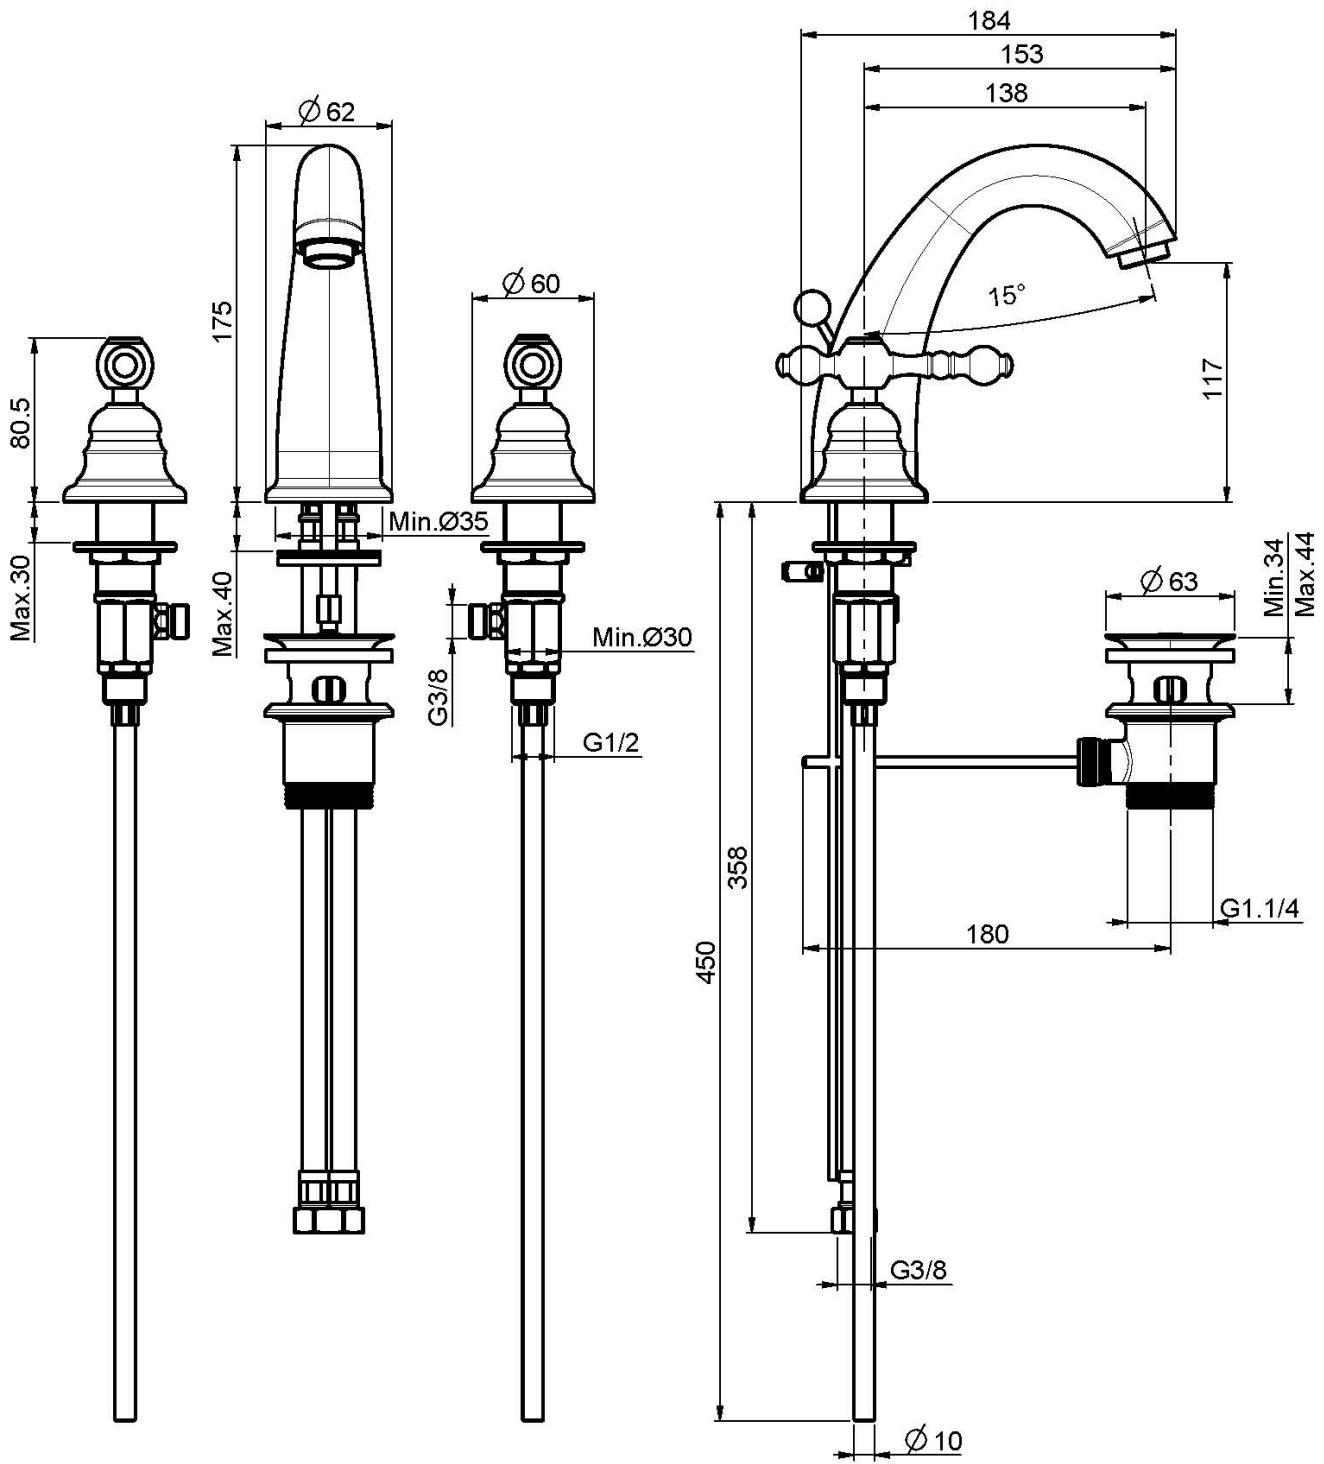

Codigo F5071

BATERÍA PARA LAVABO

- 2 conexiones
- válvula de desagüe automática 1"1/4

Acabados

-  CROMADO
CR
-  NÍQUEL SATINADO
SN
-  DORADO
OR
-  ORO SATINADO
OS
-  BRONCE
BR
-  COBRE ANTIGUO
RA

IMAGEN

Consulte las condiciones generales de venta en nuestra lista
de precios aplicable