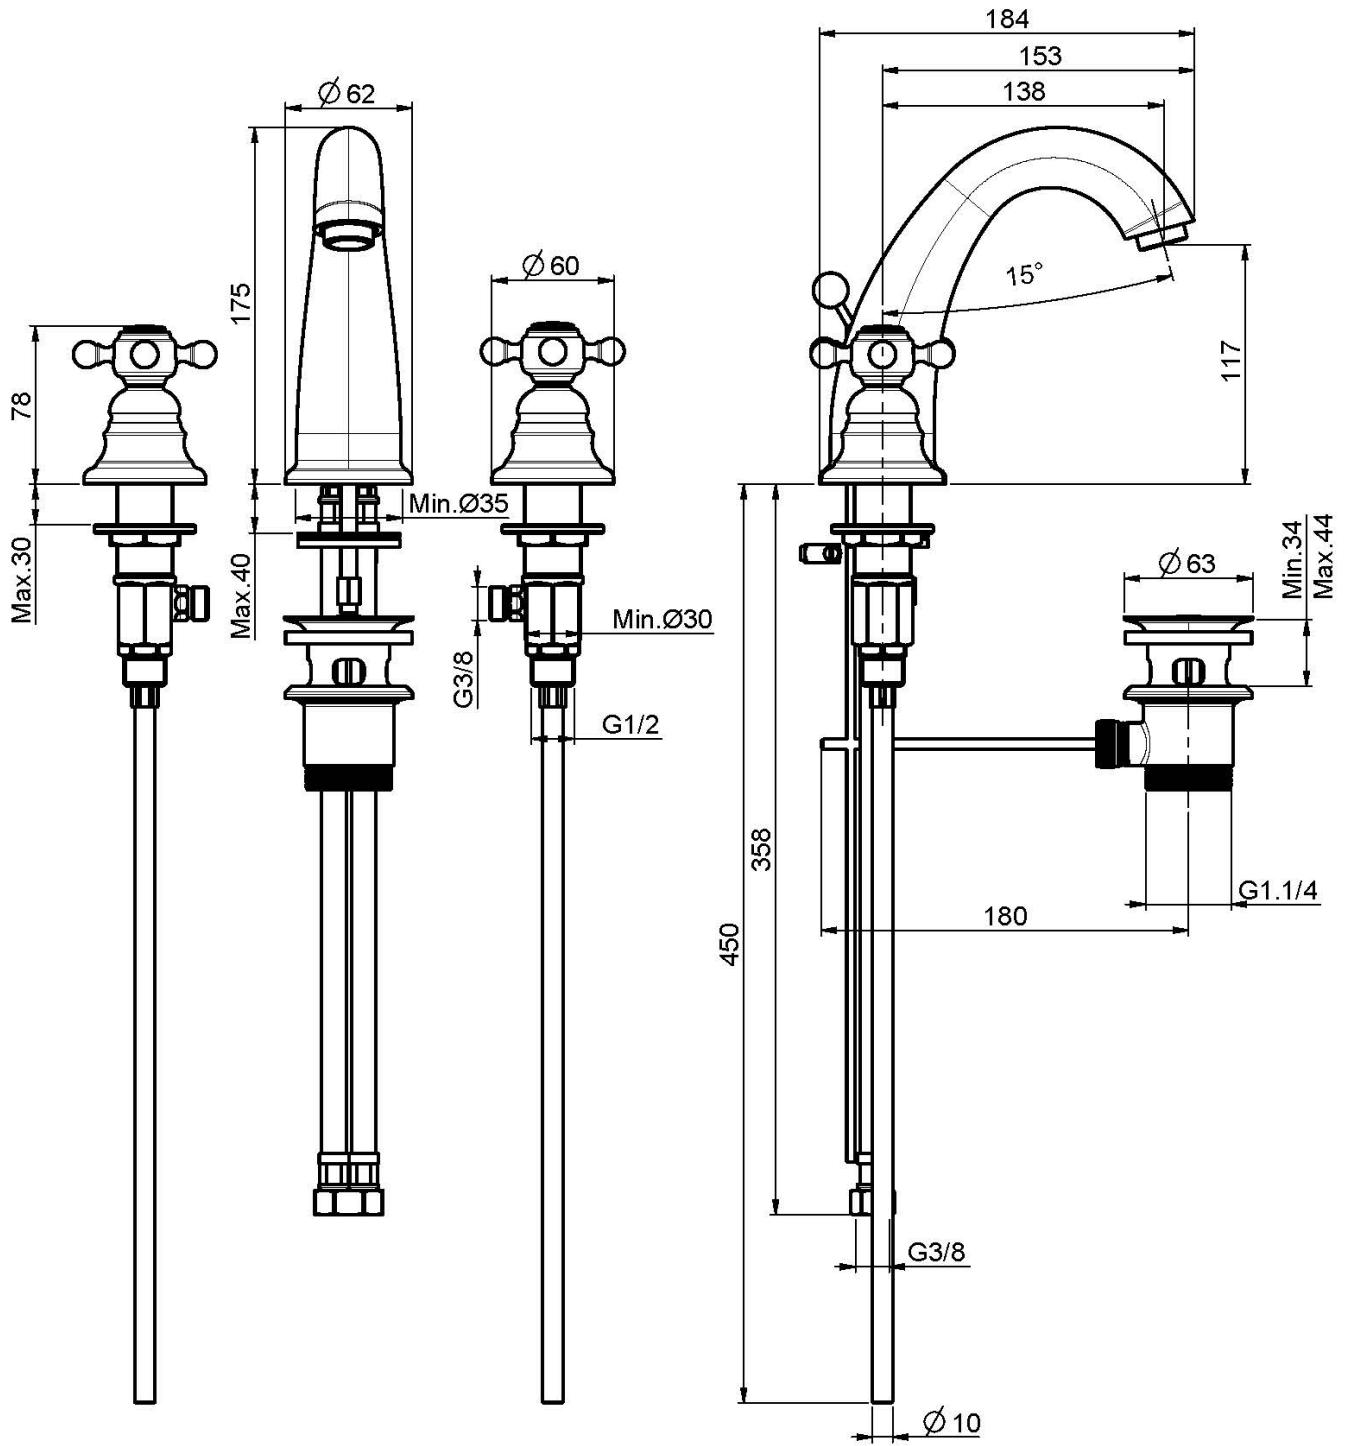

Codigo F5101

BATERÍA PARA LAVABO

- 2 conexiones
- válvula de desagüe automática 1"1/4

IMAGEN

Acabados

-  CROMADO
CR
-  NÍQUEL SATINADO
SN
-  DORADO
OR
-  ORO SATINADO
OS
-  BRONCE
BR
-  COBRE ANTIGUO
RA

Consulte las condiciones generales de venta en nuestra lista
de precios aplicable