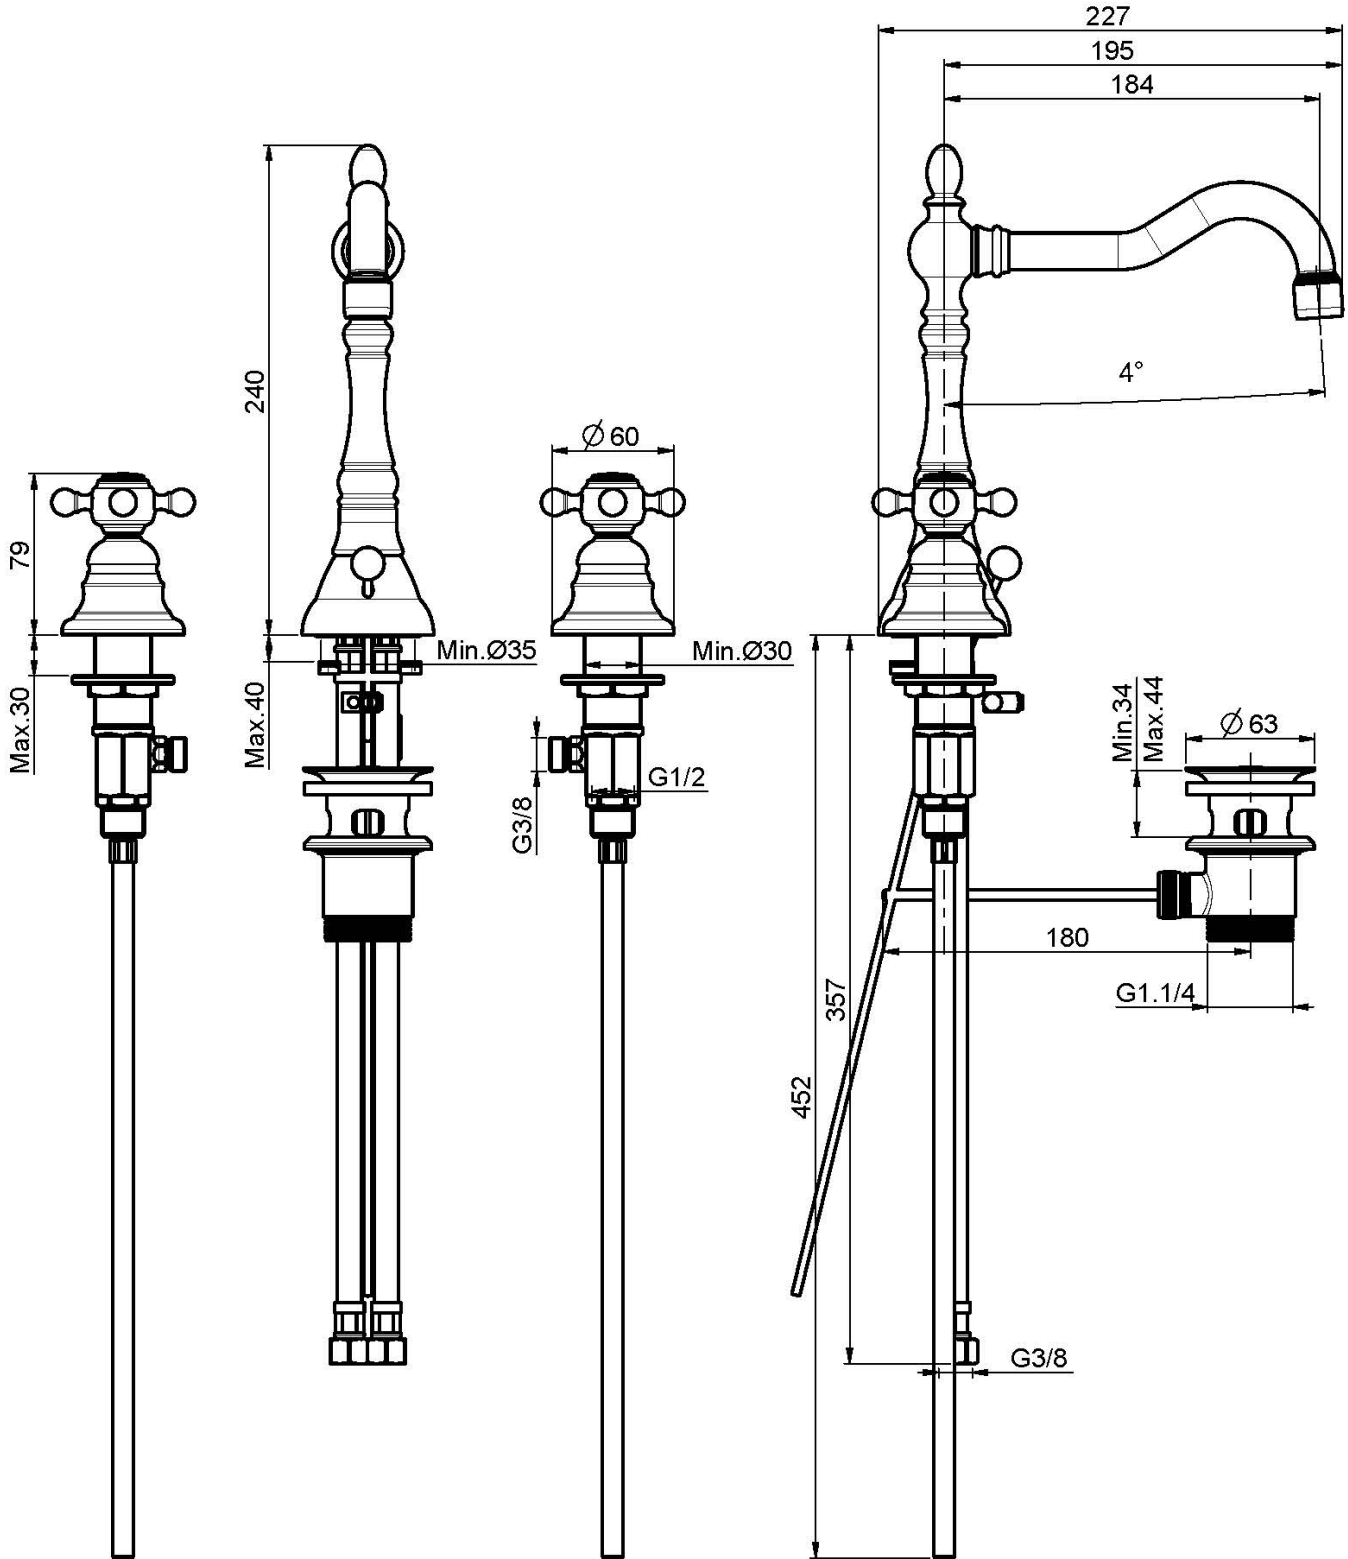

This drawing is the property of FIMA Carlo Frattini. Any complete or partial reproduction, or any transmission to third party without FIMA Carlo Frattini authorization is forbidden.