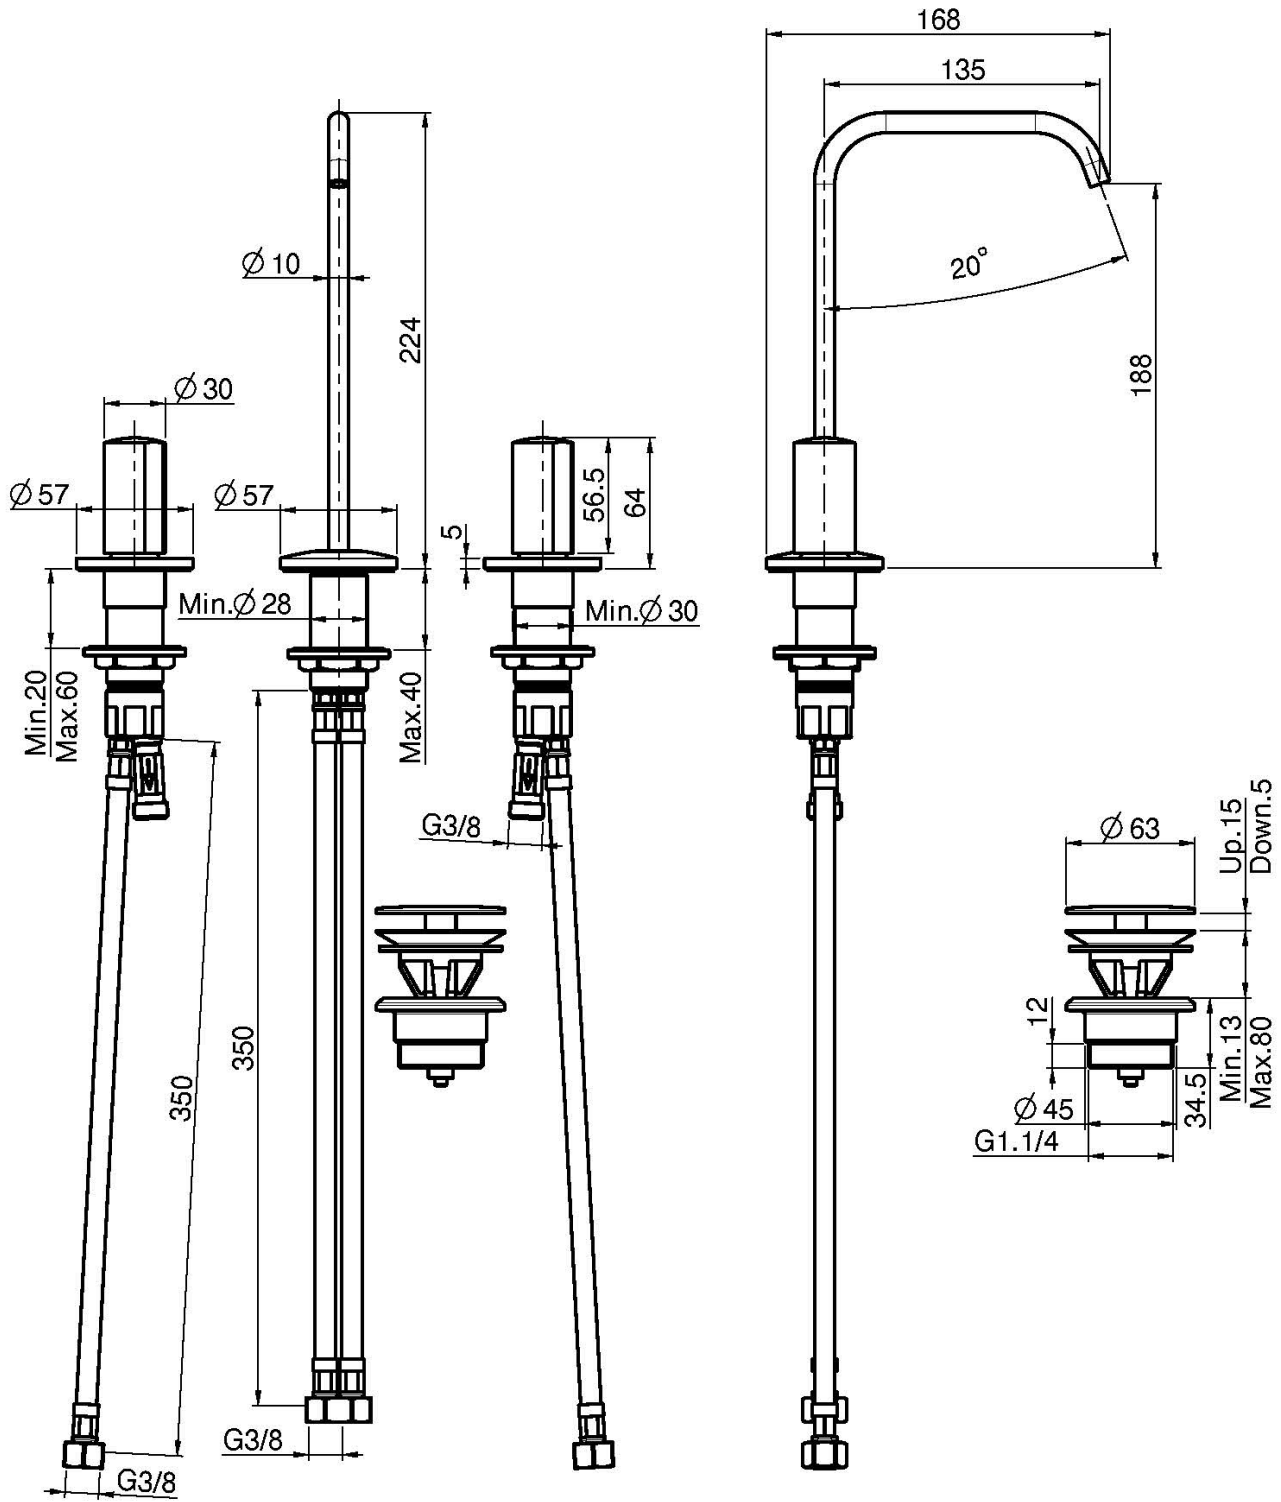

This drawing is the property of FIMA Carlo Frattini. Any complete or partial reproduction, or any transmission to third party without FIMA Carlo Frattini authorization is forbidden.