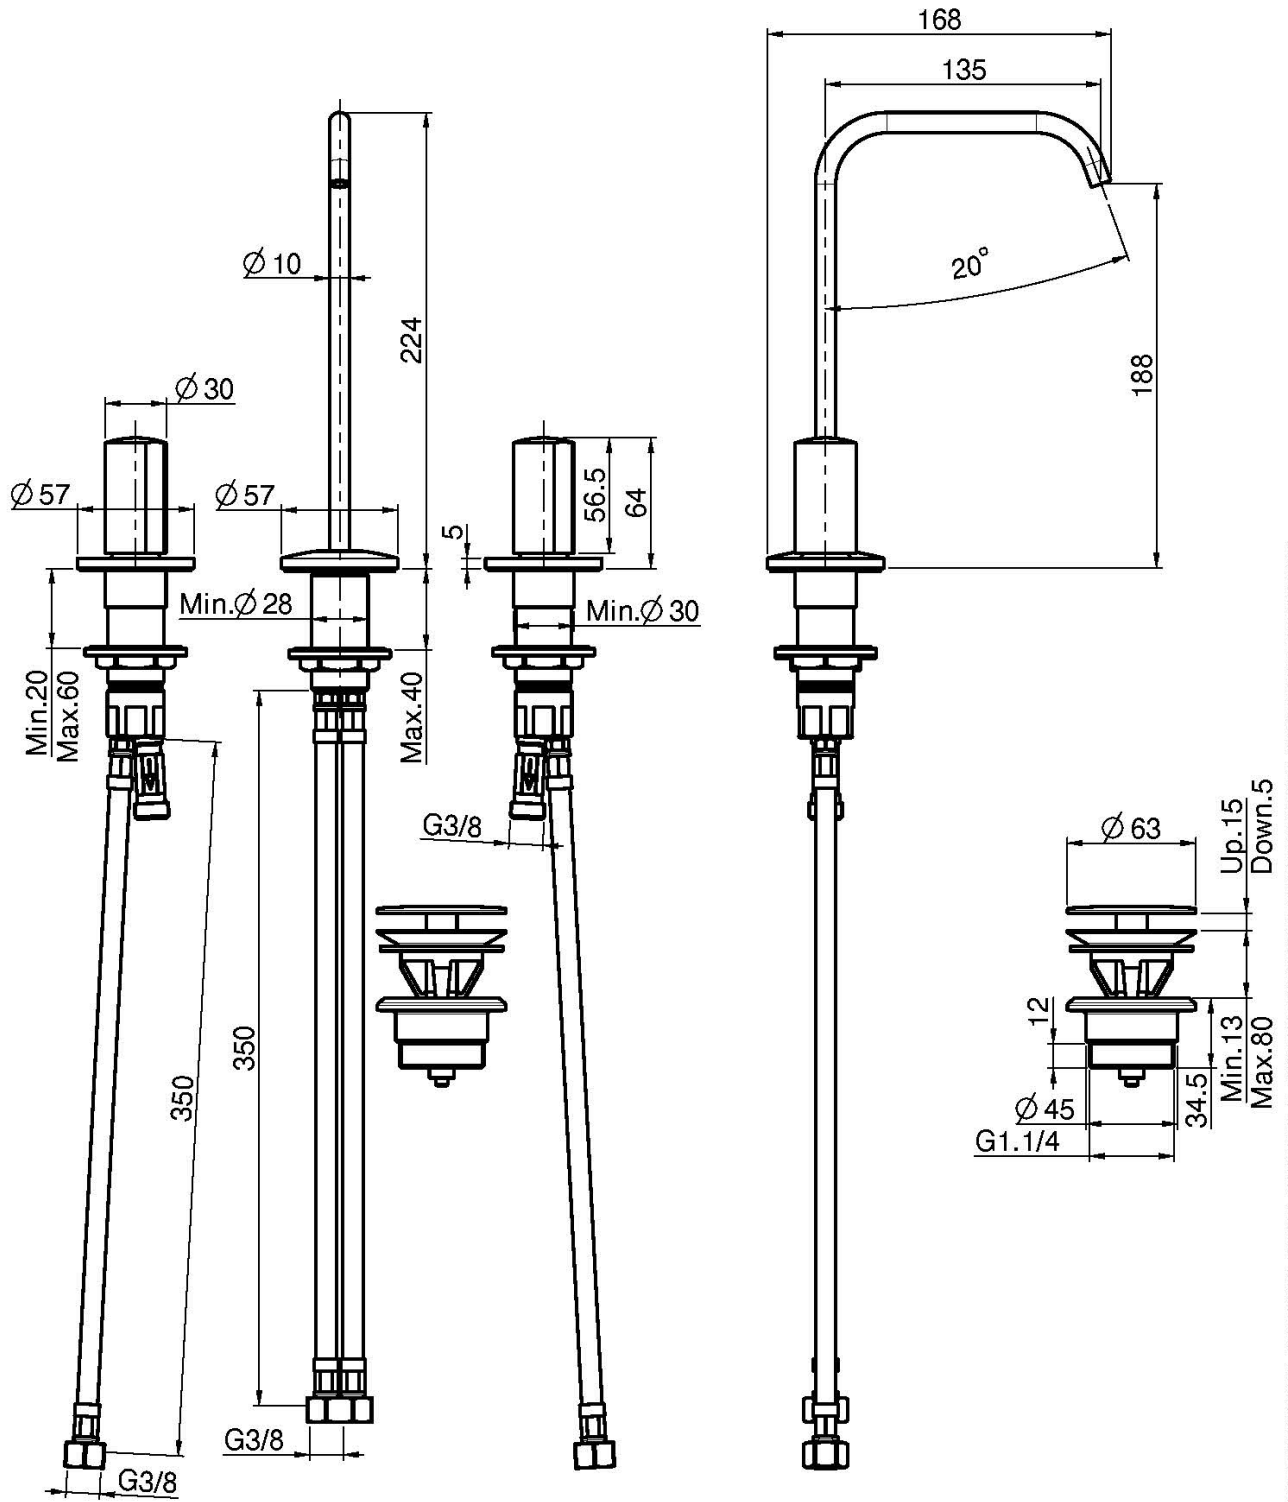

This drawing is the property of FIMA Carlo Frattini. Any complete or partial reproduction, or any transmission to third party without FIMA Carlo Frattini authorization is forbidden.