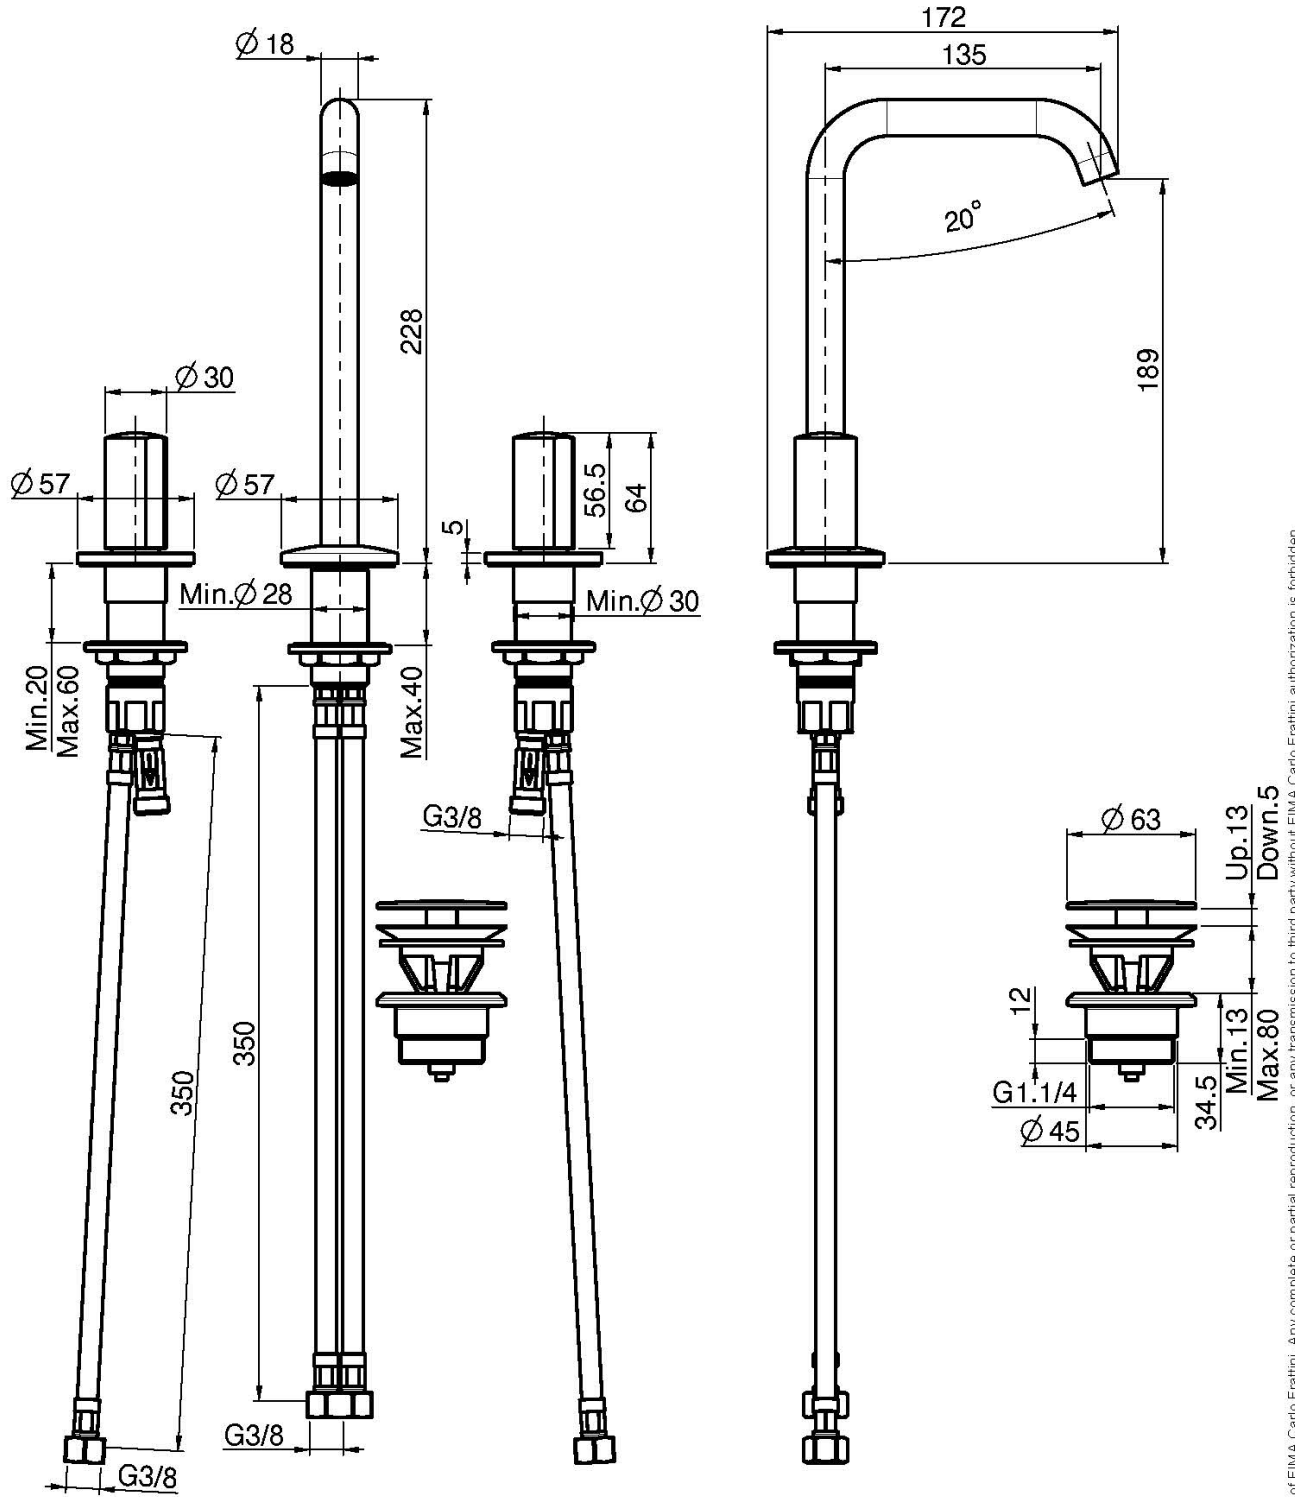

This drawing is the property of FIMA Carlo Frattini. Any complete or partial reproduction, or any transmission to third party without FIMA Carlo Frattini authorization is forbidden.