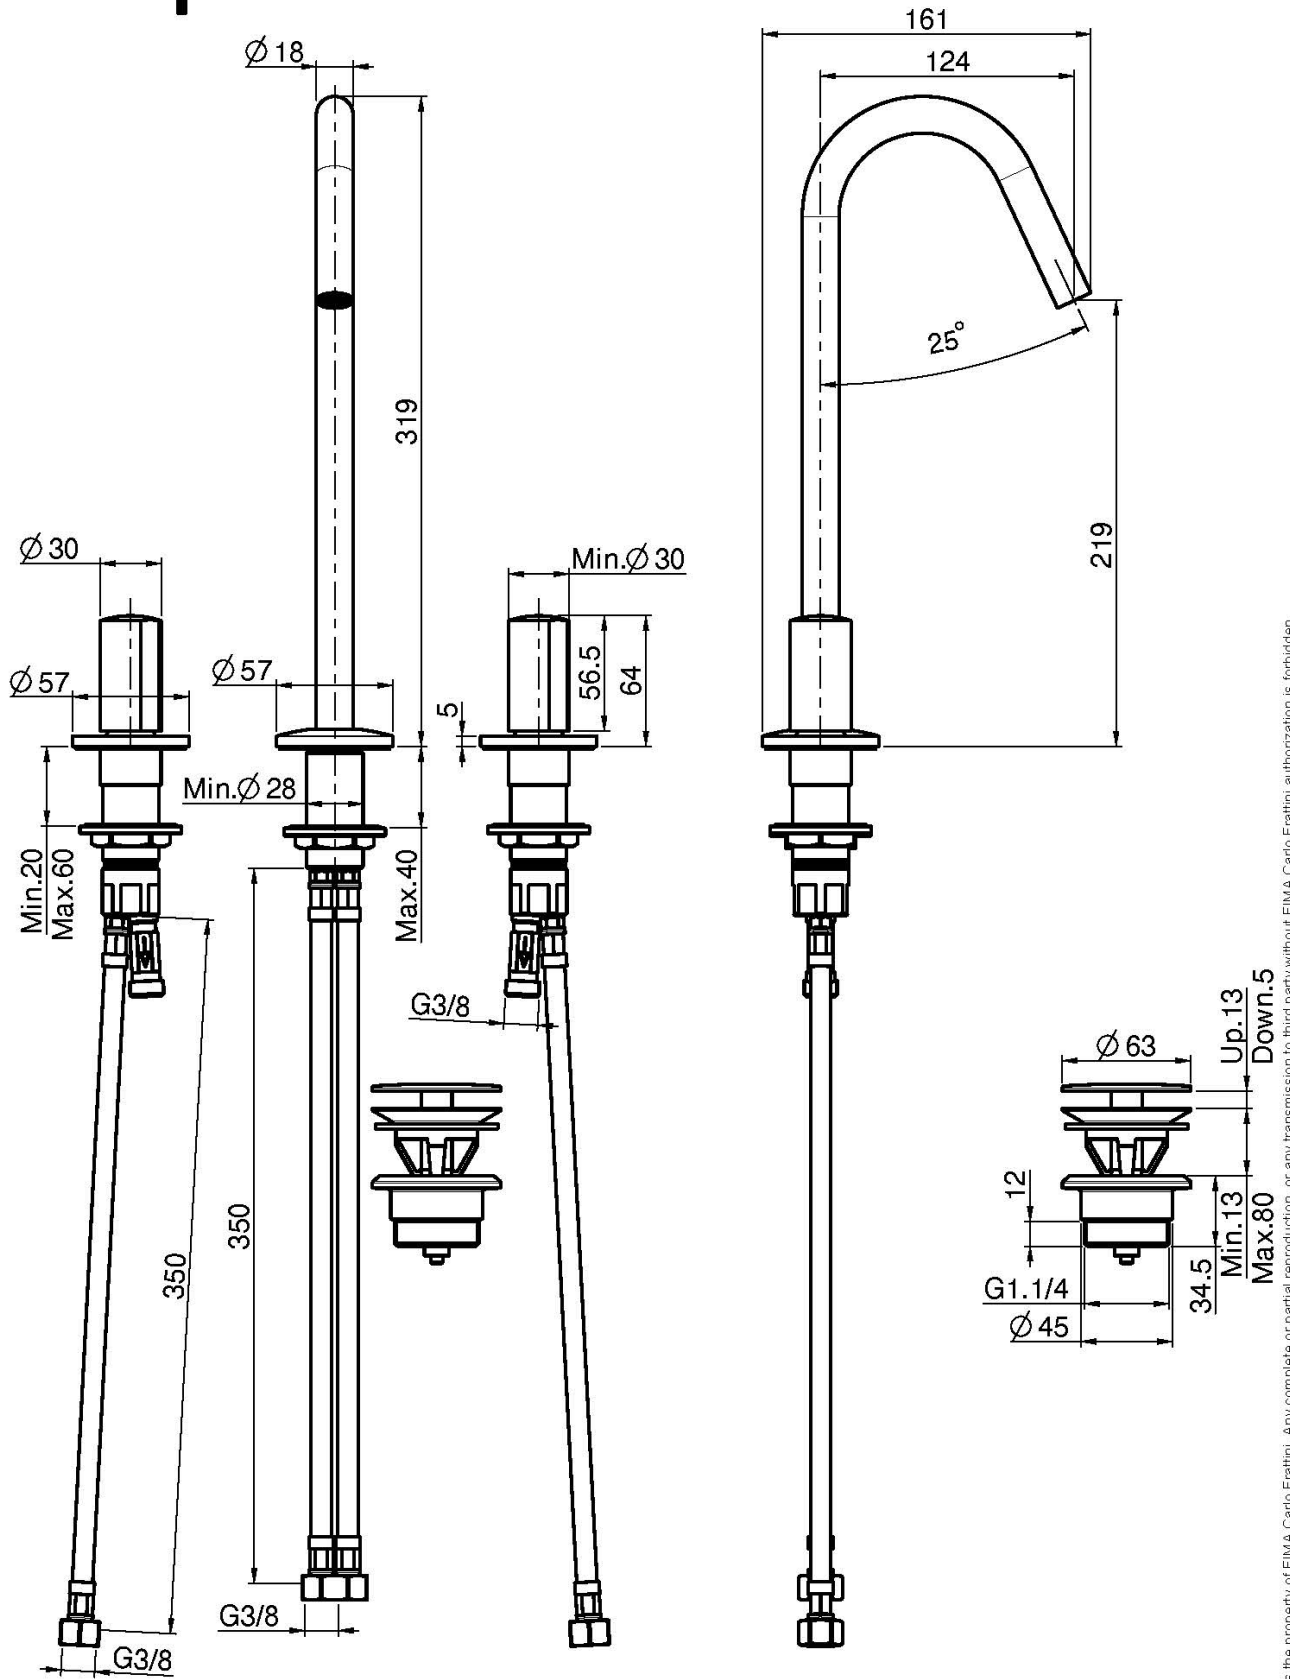

This drawing is the property of FIMA Carlo Frattini. Any complete or partial reproduction, or any transmission to third party without FIMA Carlo Frattini authorization is forbidden.