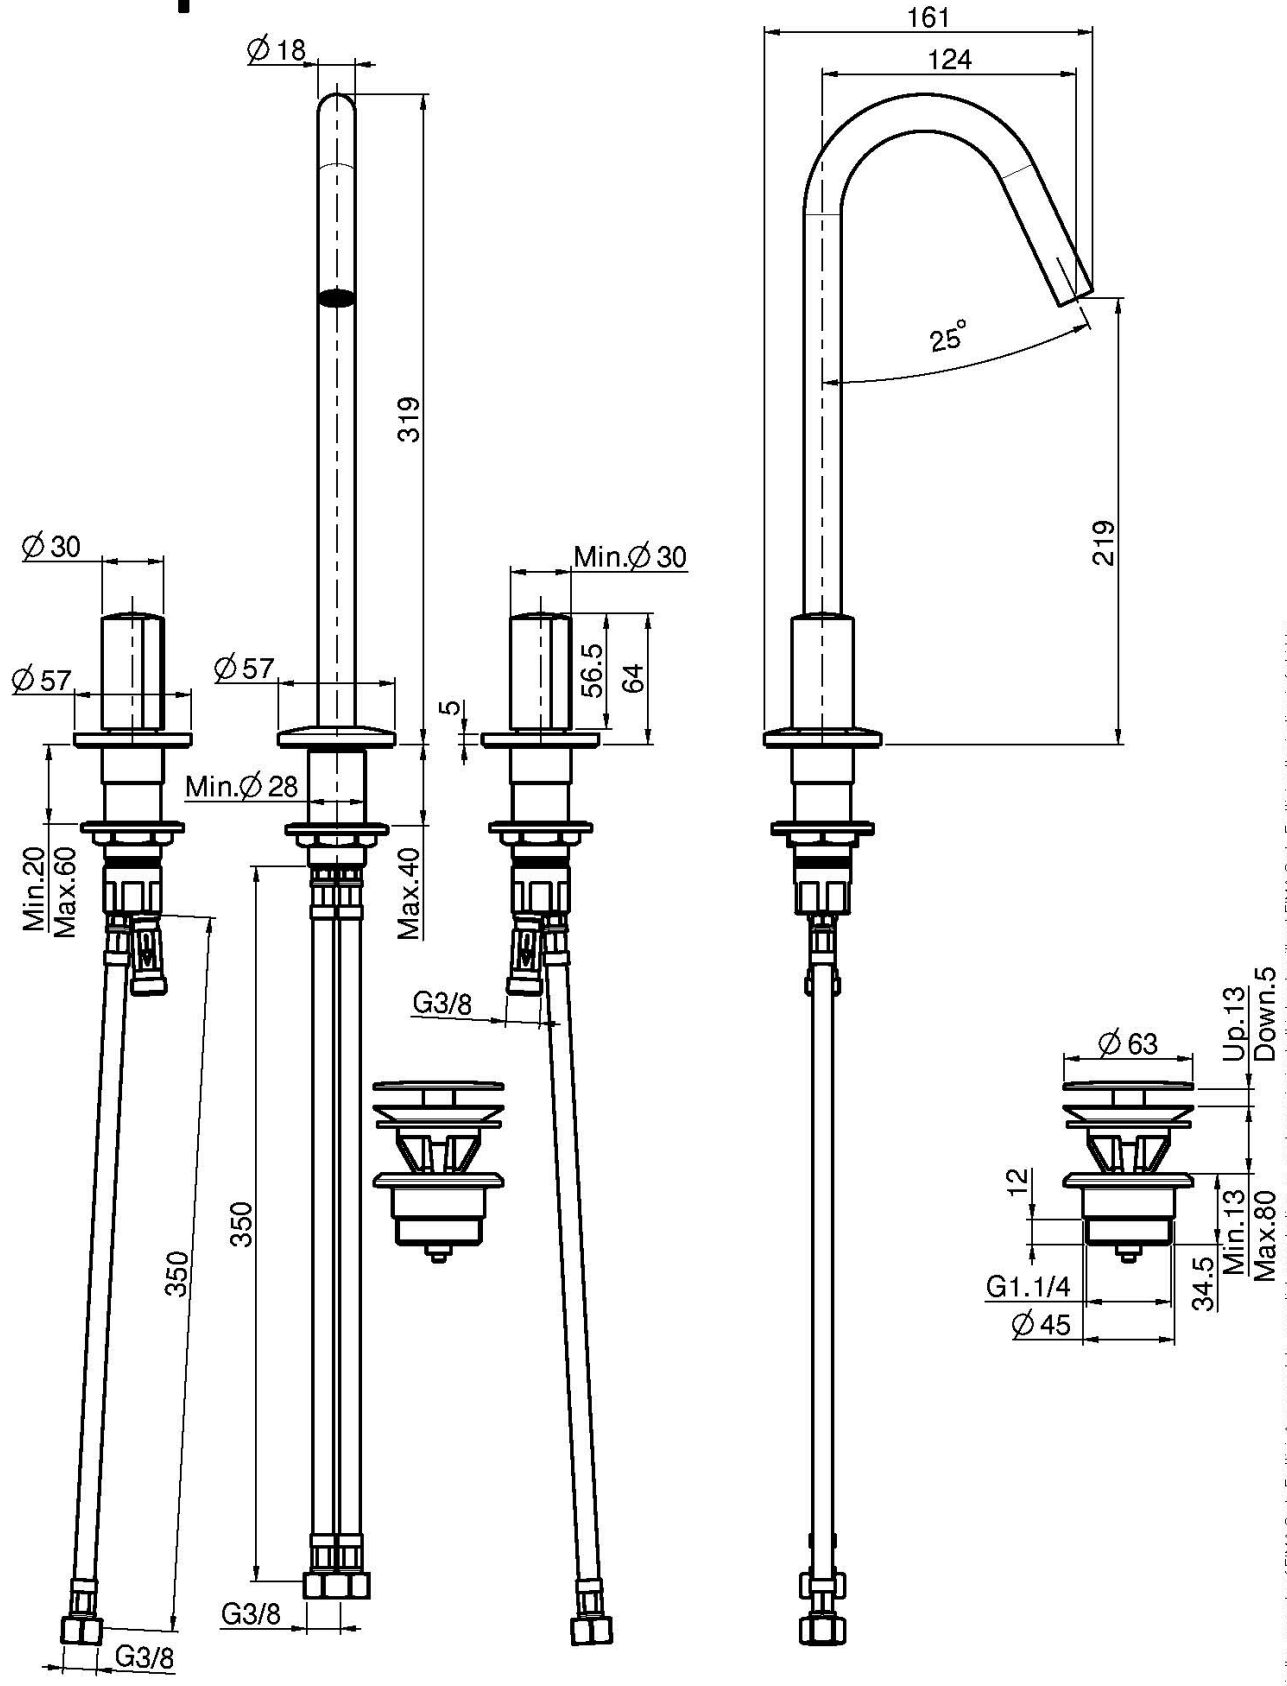

This drawing is the property of FIMA Carlo Frattini. Any complete or partial reproduction, or any transmission to third party without FIMA Carlo Frattini authorization is forbidden.