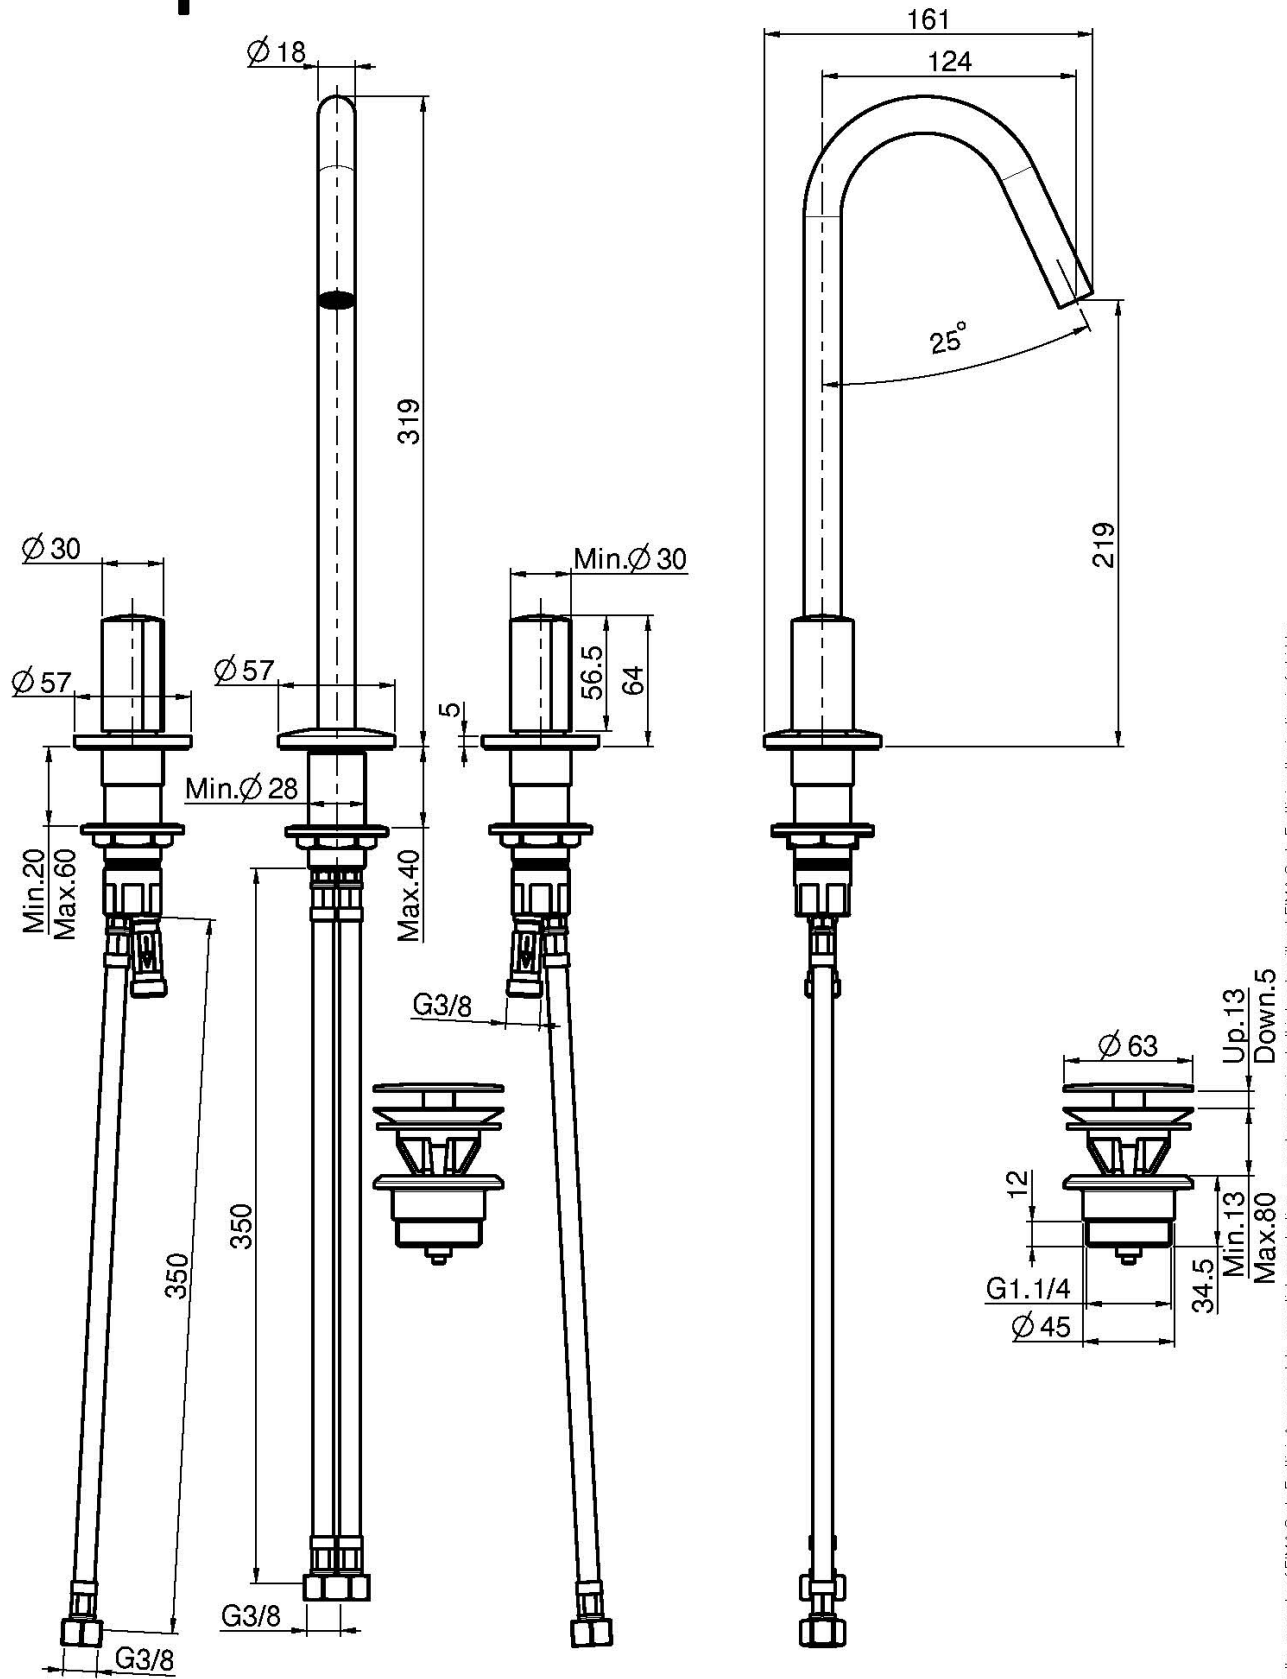

This drawing is the property of FIMA Carlo Frattini. Any complete or partial reproduction, or any transmission to third party without FIMA Carlo Frattini authorization is forbidden.