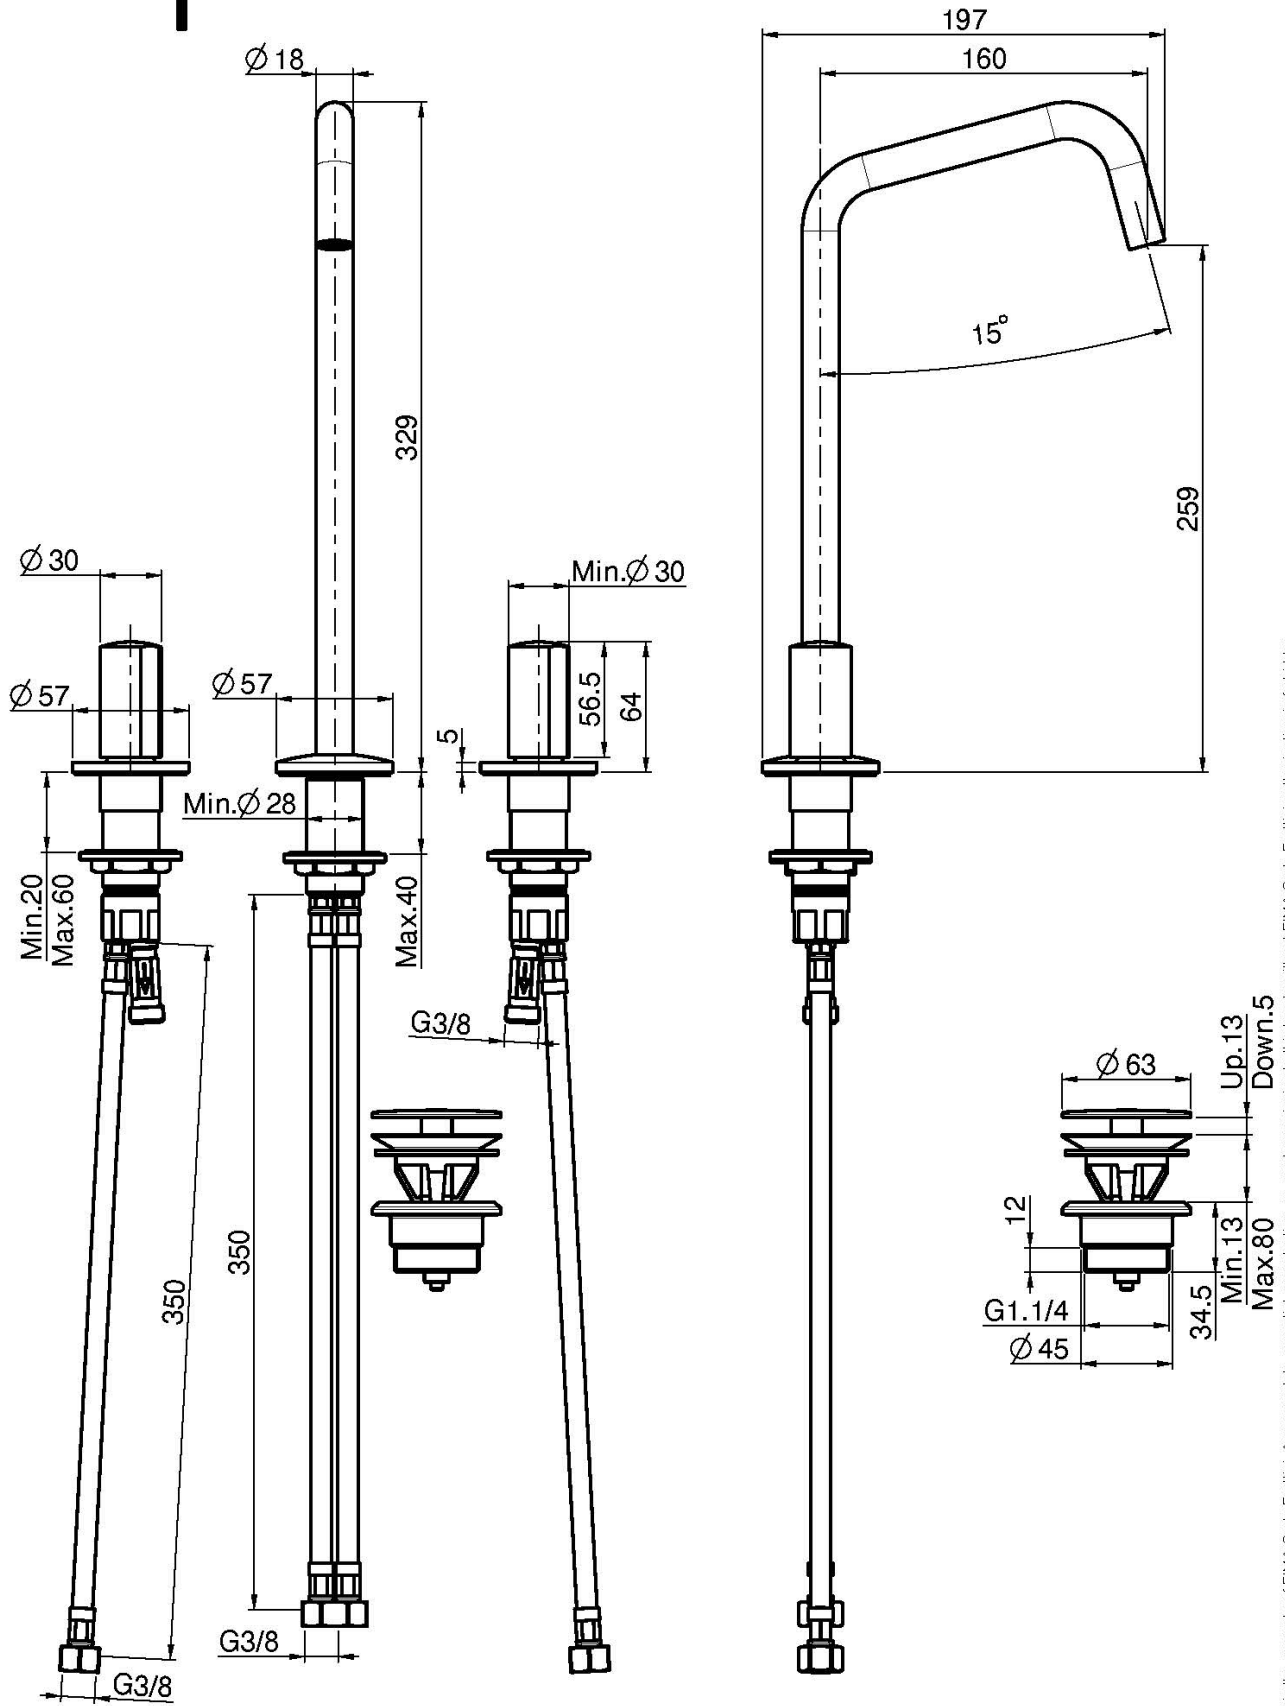

This drawing is the property of FIMA Carlo Frattini. Any complete or partial reproduction, or any transmission to third party without FIMA Carlo Frattini authorization is forbidden.