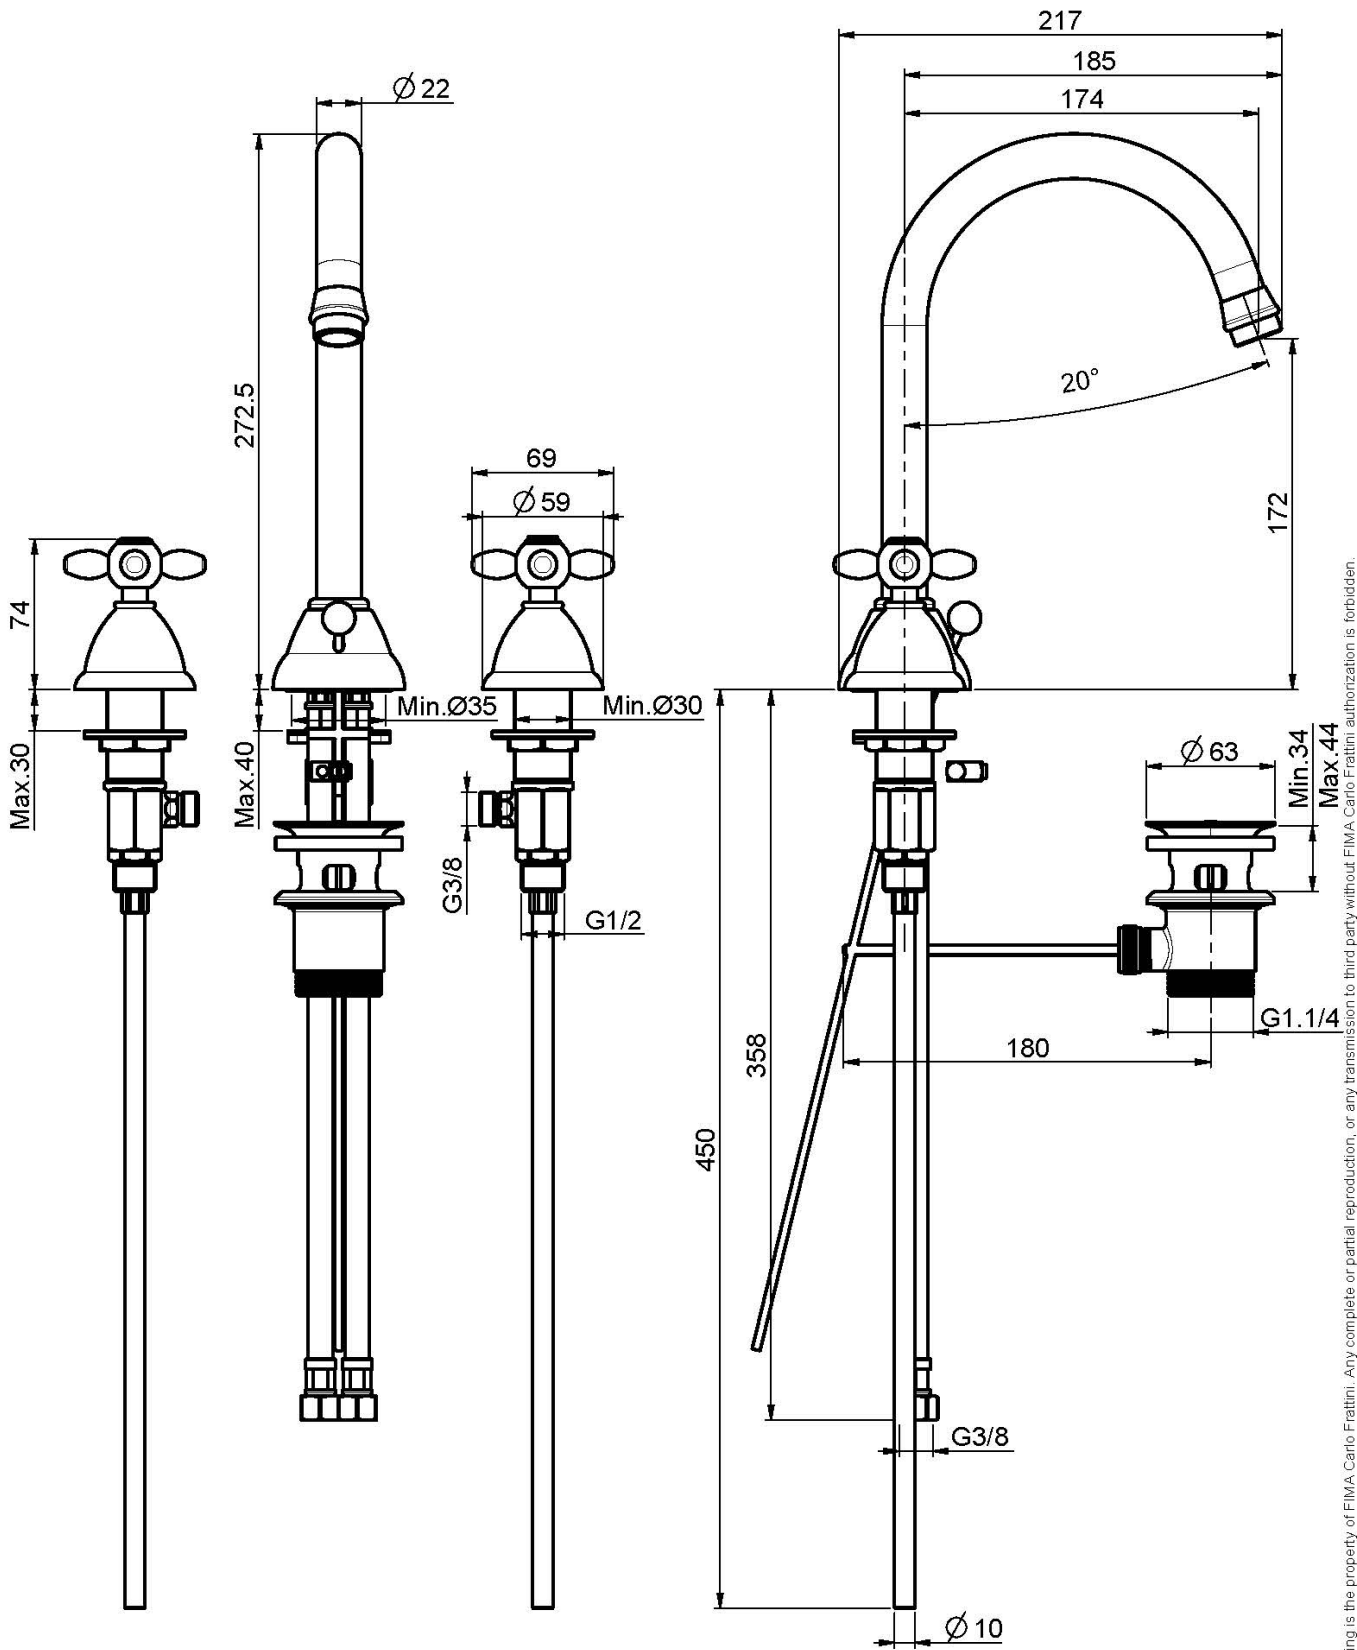

This drawing is the property of FIMA Carlo Frattini. Any complete or partial reproduction, or any transmission to third party without FIMA Carlo Frattini authorization is forbidden.