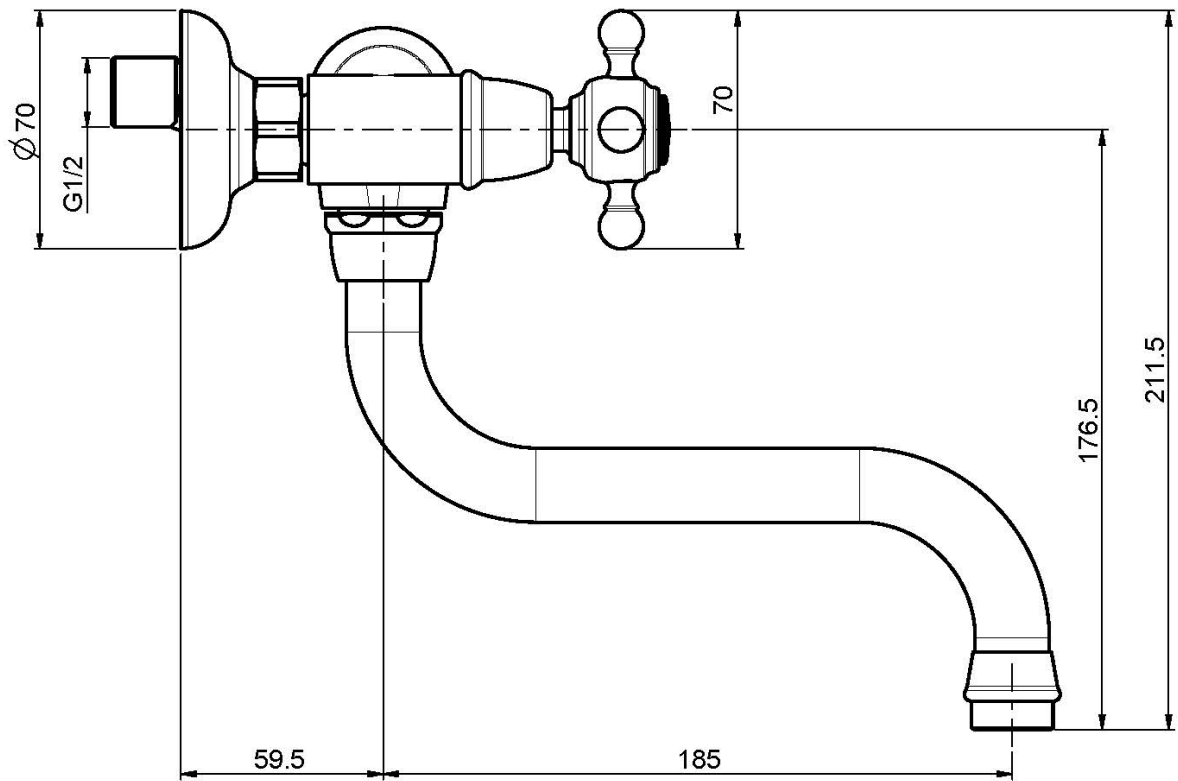

This drawing is the property of FIMA Carlo Frattini. Any complete or partial reproduction, or any transmission to third party without FIMA Carlo Frattini authorization is forbidden.