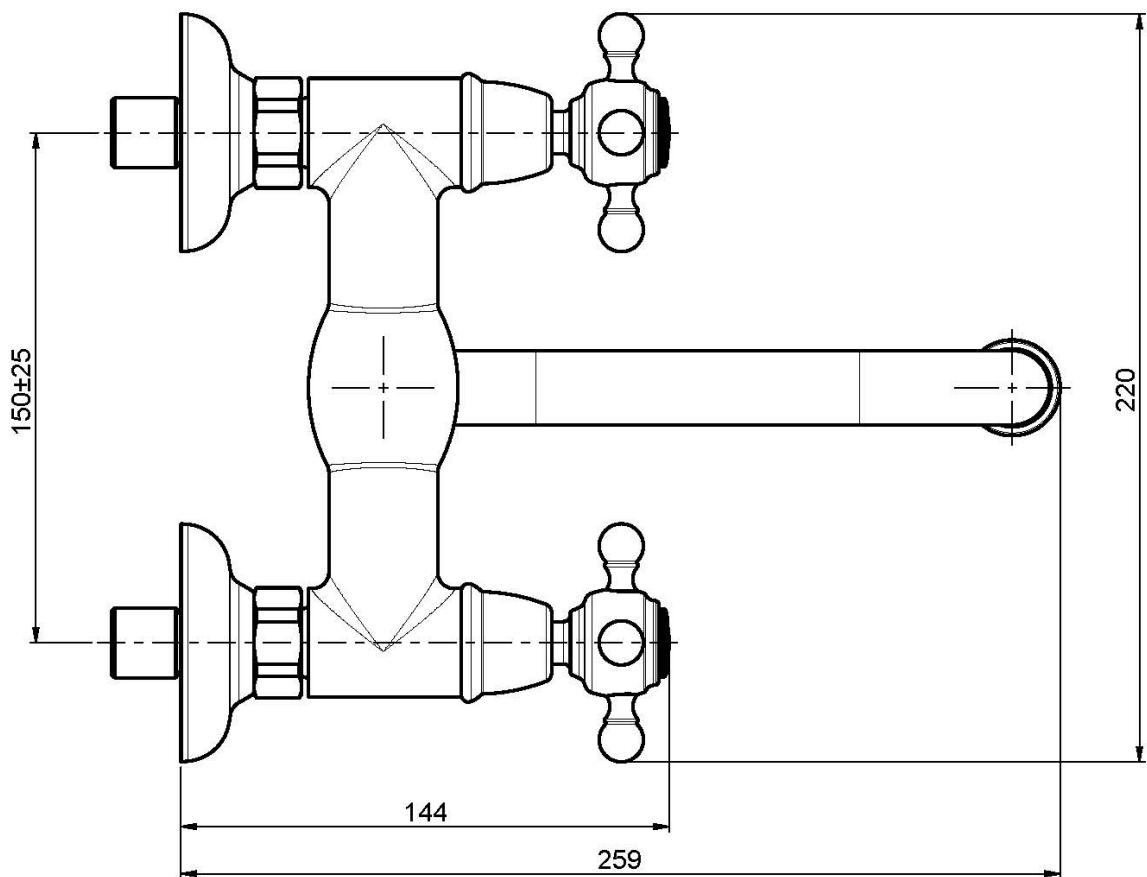

This drawing is the property of FIMA Carlo Frattini. Any complete or partial reproduction, or any transmission to third party without FIMA Carlo Frattini authorization is forbidden.