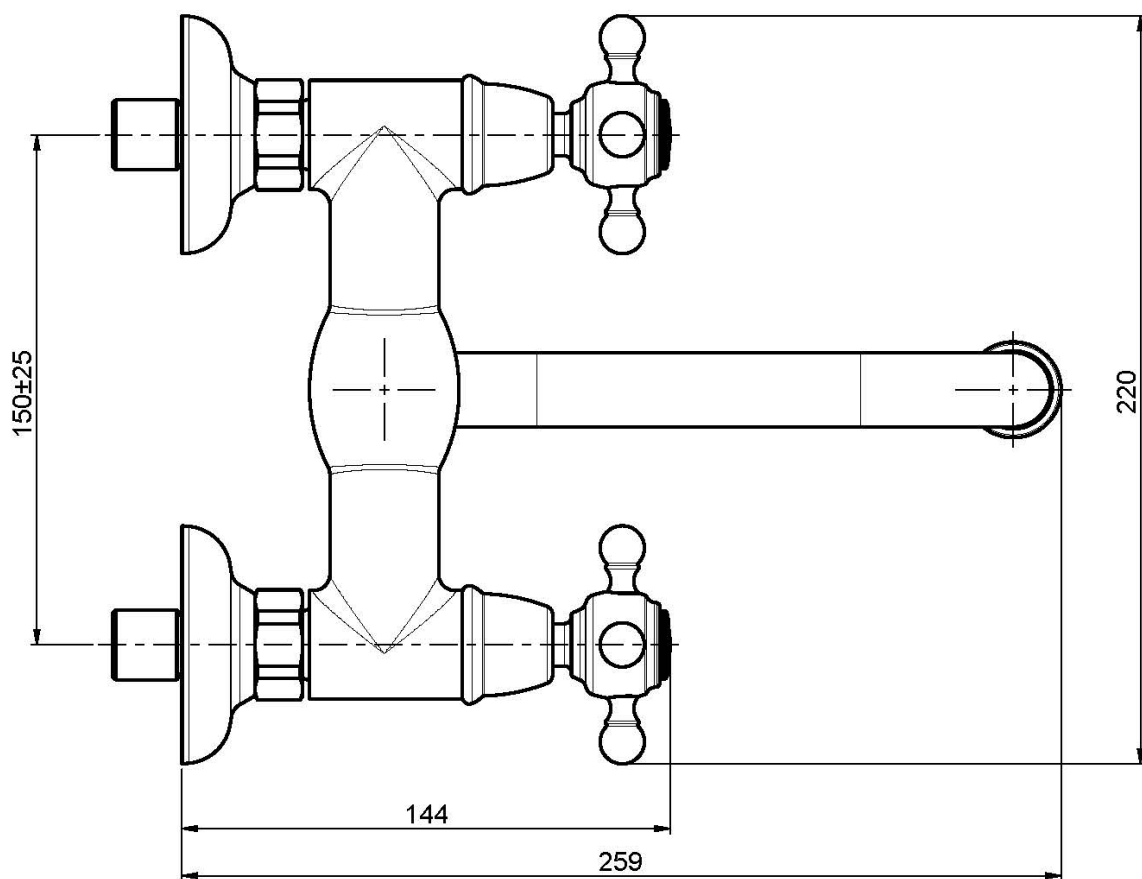

Codigo F5086

BATERÍA PARA LAVABO DE PARED ELIZABETH

- n. 2 excéntricas 1/2"
- caño giratorio

Acabados

-  CROMADO
CR
-  NÍQUEL SATINADO
SN
-  DORADO
OR
-  BRONCE
BR
-  COBRE ANTIGUO
RA

IMAGEN

Consulte las condiciones generales de venta en nuestra lista
de precios aplicable