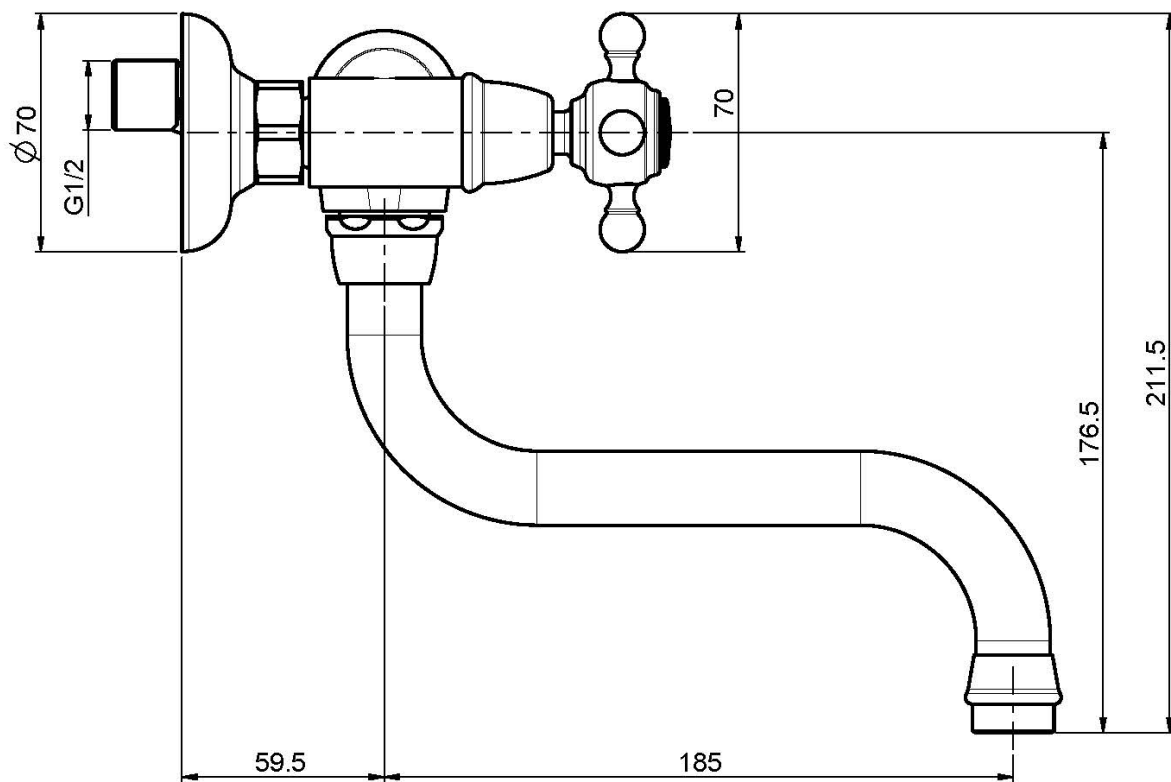

Codigo F5086

BATERÍA PARA LAVABO DE PARED ELIZABETH

- n. 2 excéntricas 1/2"
- caño giratorio

Acabados

-  CROMADO
CR
-  NÍQUEL SATINADO
SN
-  DORADO
OR
-  BRONCE
BR
-  COBRE ANTIGUO
RA

IMAGEN

Consulte las condiciones generales de venta en nuestra lista
de precios aplicable