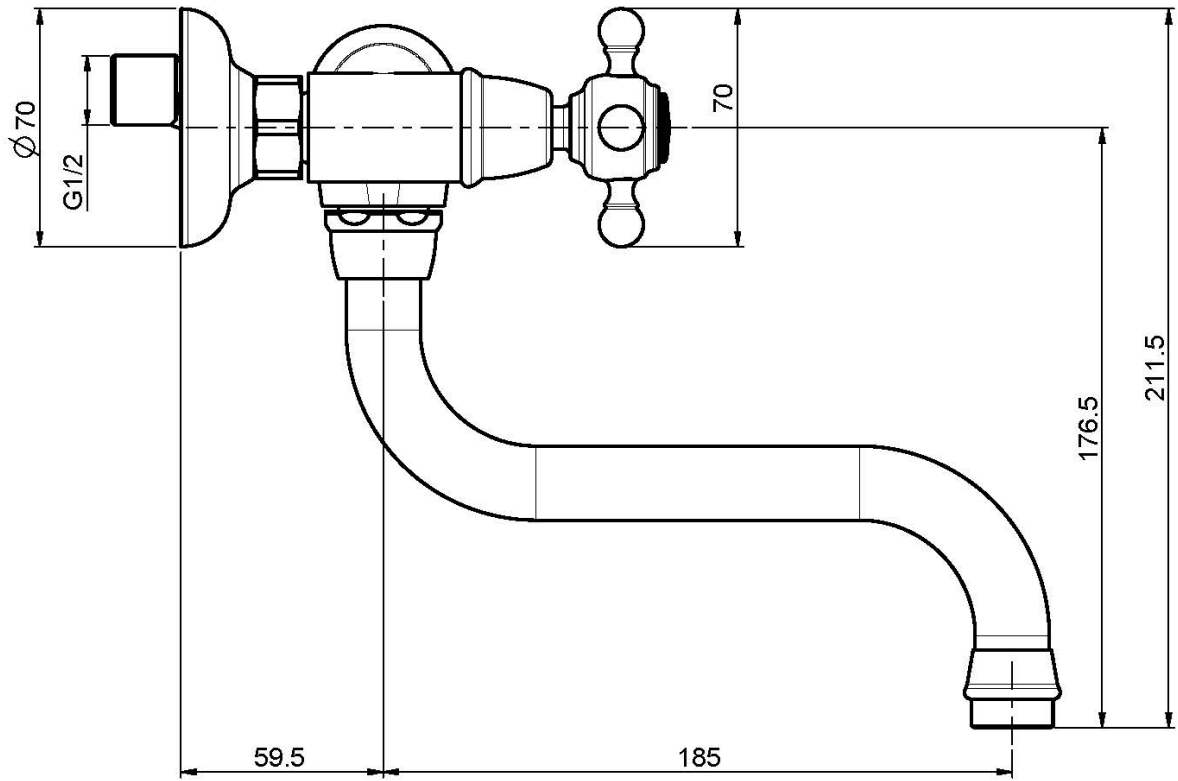

Codigo F5086

BATERÍA PARA LAVABO DE PARED ELIZABETH

- n. 2 excéntricas 1/2"
- caño giratorio

Acabados

-  CROMADO
CR
-  NÍQUEL SATINADO
SN
-  DORADO
OR
-  BRONCE
BR
-  COBRE ANTIGUO
RA

IMAGEN

Consulte las condiciones generales de venta en nuestra lista
de precios aplicable