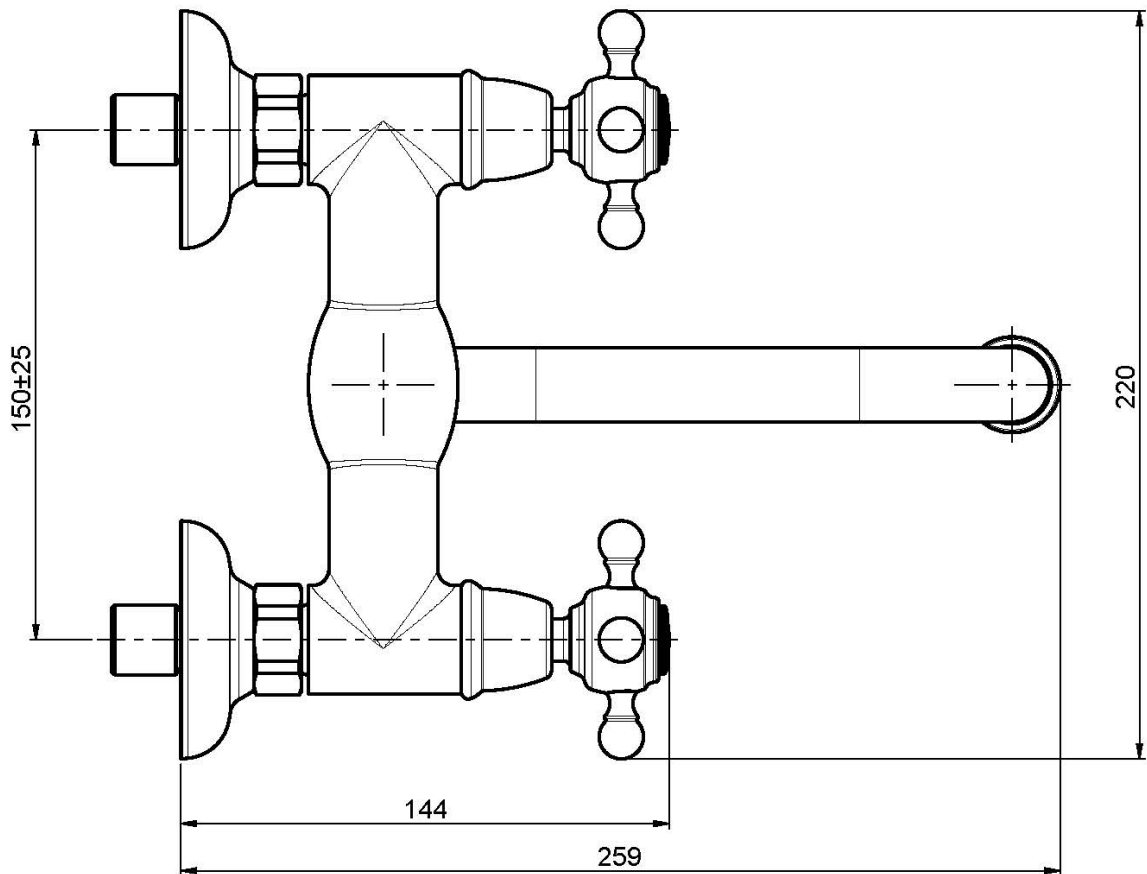

Codigo F5086

BATERÍA PARA LAVABO DE PARED ELIZABETH

- n. 2 excéntricas 1/2"
- caño giratorio

Acabados

-  CROMADO
CR
-  NÍQUEL SATINADO
SN
-  DORADO
OR
-  BRONCE
BR
-  COBRE ANTIGUO
RA

IMAGEN

Consulte las condiciones generales de venta en nuestra lista
de precios aplicable