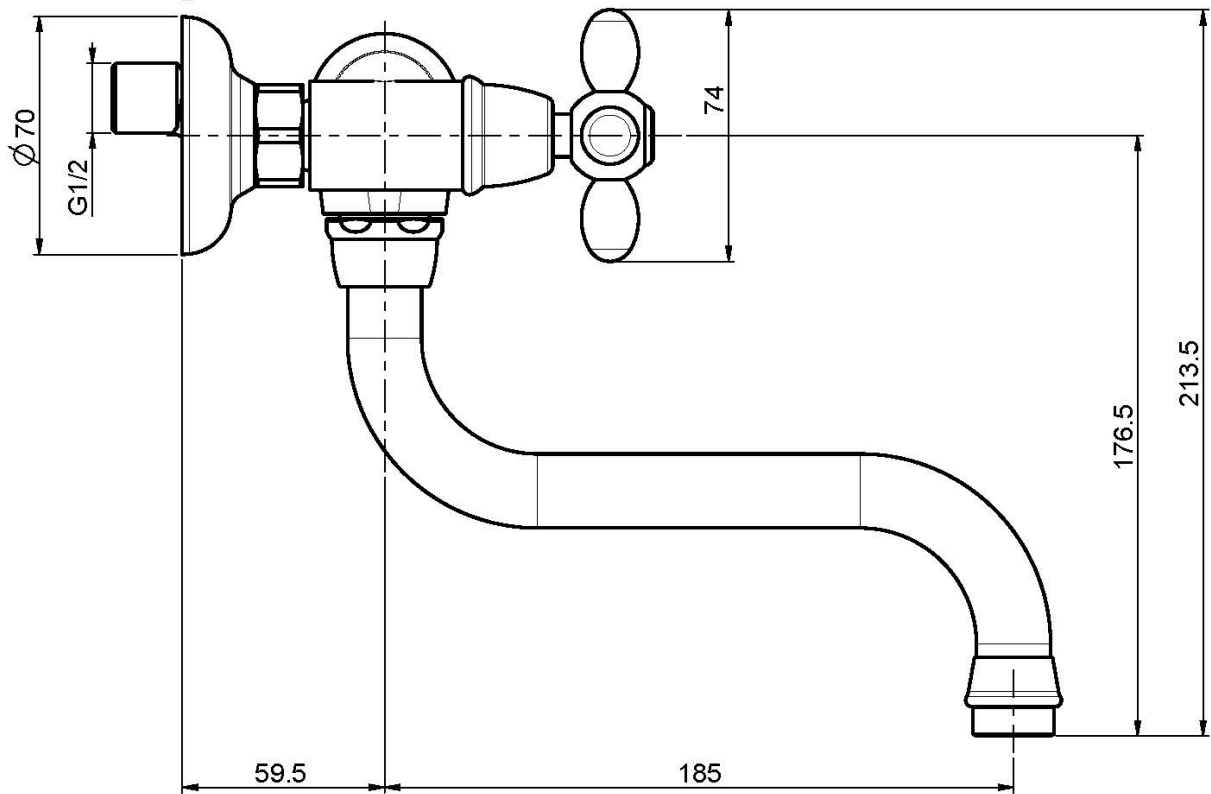

Codigo F5006

BATERÍA PARA LAVABO DE PARED OLIVIA

- n. 2 excéntricas 1/2"
- caño giratorio

Acabados

-  CROMADO
CR
-  NÍQUEL SATINADO
SN
-  DORADO
OR
-  BRONCE
BR
-  COBRE ANTIGUO
RA

IMAGEN

Consulte las condiciones generales de venta en nuestra lista
de precios aplicable