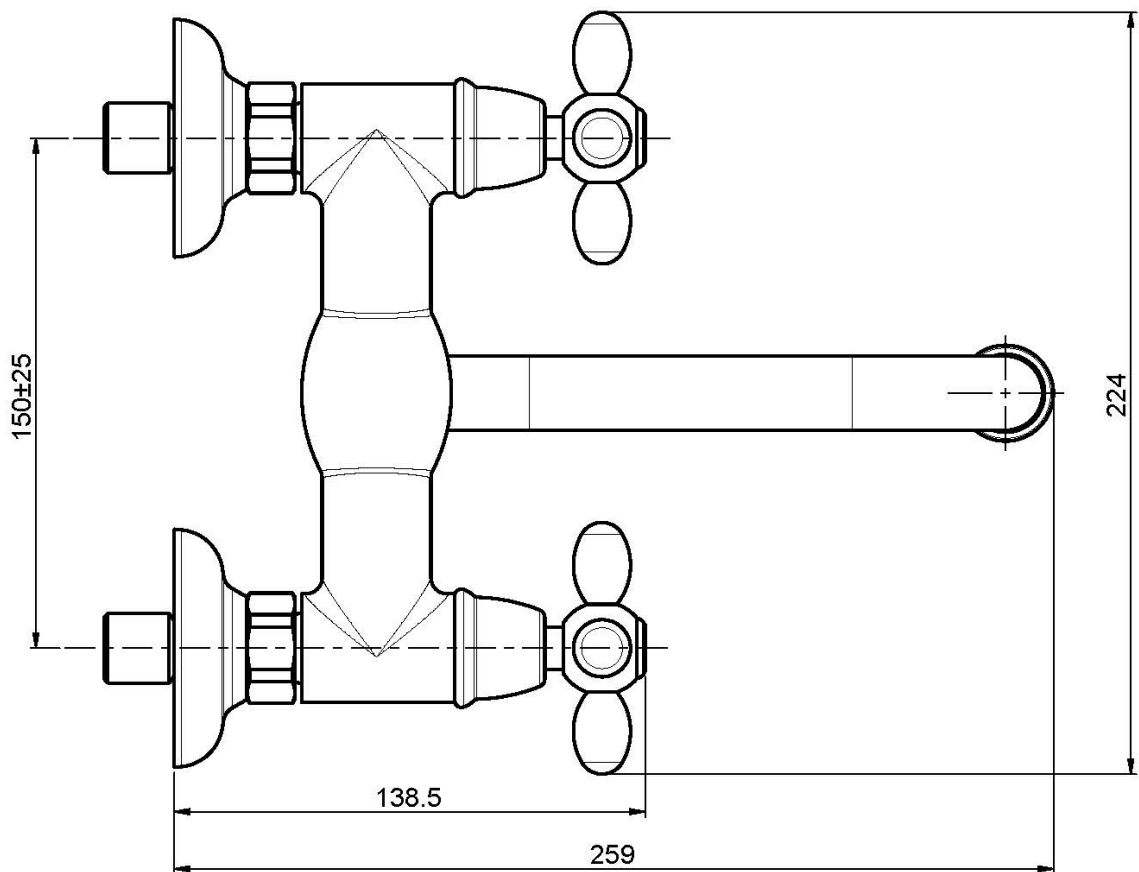

Codigo F5006

BATERÍA PARA LAVABO DE PARED OLIVIA

- n. 2 excéntricas 1/2"
- caño giratorio

Acabados

-  CROMADO
CR
-  NÍQUEL SATINADO
SN
-  DORADO
OR
-  BRONCE
BR
-  COBRE ANTIGUO
RA

IMAGEN

Consulte las condiciones generales de venta en nuestra lista
de precios aplicable