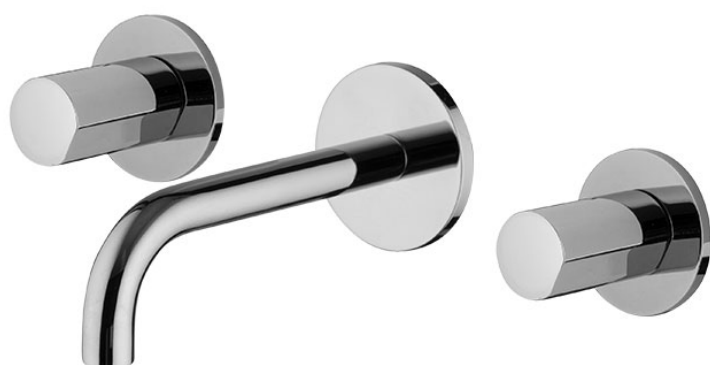

Codigo F3191/5

BATERÍA PARA LAVABO MURAL

• MANDOS A SOLICITAR POR SEPARADO

- sólo parte exterior
- descarga Clic Clac 1"1/4 en latón
- caño 150 mm

PARA COMPLETAR ESTE PRODUCTO SE PRECISA 1 JUEGO DE MANDOS S4 ó 2 VOLANTES S2

- **parte empotrada a pedir por separado**

IMAGEN

Consulte las condiciones generales de venta en nuestra lista de precios aplicable

Acabados

-  CROMADO
CR
-  HL
-  HS
-  ZL
-  ZS
-  NÍQUEL SATINADO
SN
-  CROMO NEGRO
CN
-  CROMO NEGRO SATINADO
CS
-  BLANCO MATE
BS
-  NEGRO MATE
NS
-  DORADO
OR
-  ORO SATINADO
OS