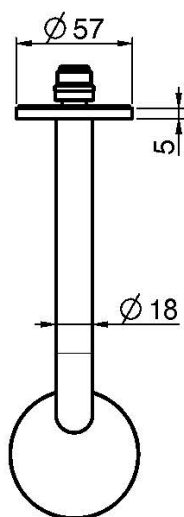

Codigo F3191/5

BATERÍA PARA LAVABO MURAL

• MANDOS A SOLICITAR POR SEPARADO

- sólo parte exterior
- descarga Clic Clac 1"1/4 en latón
- caño 150 mm

PARA COMPLETAR ESTE PRODUCTO SE PRECISA 1 JUEGO DE MANDOS S4 ó 2 VOLANTES S2

- **parte empotrada a pedir por separado**

IMAGEN

Consulte las condiciones generales de venta en nuestra lista de precios aplicable

Acabados

-  CROMADO
CR
-  HL
-  HS
-  ZL
-  ZS
-  NÍQUEL SATINADO
SN
-  CROMO NEGRO
CN
-  CROMO NEGRO SATINADO
CS
-  BLANCO MATE
BS
-  NEGRO MATE
NS
-  DORADO
OR
-  ORO SATINADO
OS

LOS PRODUCTOS DEBEN SER PEDIDOS POR SEPARADO

[Cuerpo empotrado](#)

[Volante S2](#)

[Juego de volantes S4 para batería para lavabo](#)

This drawing is the property of FIMA Carlo Frattini. Any complete or partial reproduction, or any transmission to third party without FIMA Carlo Frattini authorization is forbidden.