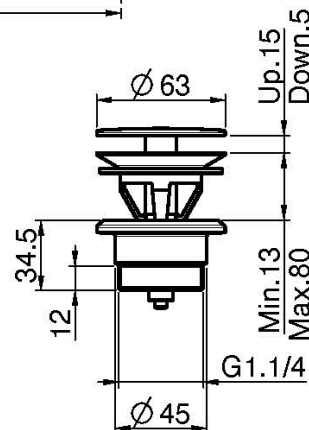

Codigo F3191/5

BATERÍA PARA LAVABO MURAL

• MANDOS A SOLICITAR POR SEPARADO

- sólo parte exterior
- descarga Clic Clac 1"1/4 en latón
- caño 150 mm

PARA COMPLETAR ESTE PRODUCTO SE PRECISA 1 JUEGO DE MANDOS S4 ó 2 VOLANTES S2

LOS PRODUCTOS DEBEN SER PEDIDOS POR SEPARADO

[Cuerpo empotrado](#)

[Volante S2](#)

[Juego de volantes S4 para batería para lavabo](#)

This drawing is the property of FIMA Carlo Frattini. Any complete or partial reproduction, or any transmission to third party without FIMA Carlo Frattini authorization is forbidden.