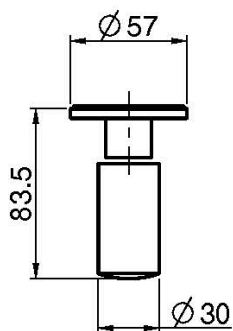

Codigo F3191/5

BATERÍA PARA LAVABO MURAL

• MANDOS A SOLICITAR POR SEPARADO

- sólo parte exterior
- descarga Clic Clac 1"1/4 en latón
- caño 150 mm

PARA COMPLETAR ESTE PRODUCTO SE PRECISA 1 JUEGO DE MANDOS S4 ó 2 VOLANTES S2

LOS PRODUCTOS DEBEN SER PEDIDOS POR SEPARADO

[Cuerpo empotrado](#)

[Volante S2](#)

[Juego de volantes S4 para batería para lavabo](#)

This drawing is the property of FIMA Carlo Frattini. Any complete or partial reproduction, or any transmission to third party without FIMA Carlo Frattini authorization is forbidden.