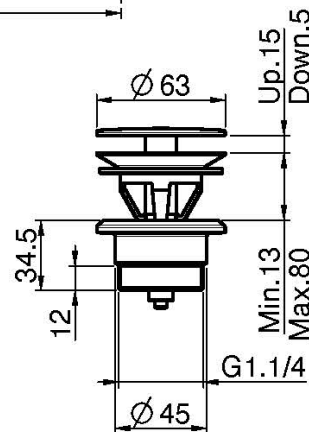

Codigo F3191/5

BATERÍA PARA LAVABO MURAL

• MANDOS A SOLICITAR POR SEPARADO

- sólo parte exterior
- descarga Clic Clac 1"1/4 en latón
- caño 150 mm

PARA COMPLETAR ESTE PRODUCTO SE PRECISA 1 JUEGO DE MANDOS S4 ó 2 VOLANTES S2

LOS PRODUCTOS DEBEN SER PEDIDOS POR SEPARADO

[Cuerpo empotrado](#)

[Volante S2](#)

[Juego de volantes S4 para batería para lavabo](#)

This drawing is the property of FIMA Carlo Frattini. Any complete or partial reproduction, or any transmission to third party without FIMA Carlo Frattini authorization is forbidden.