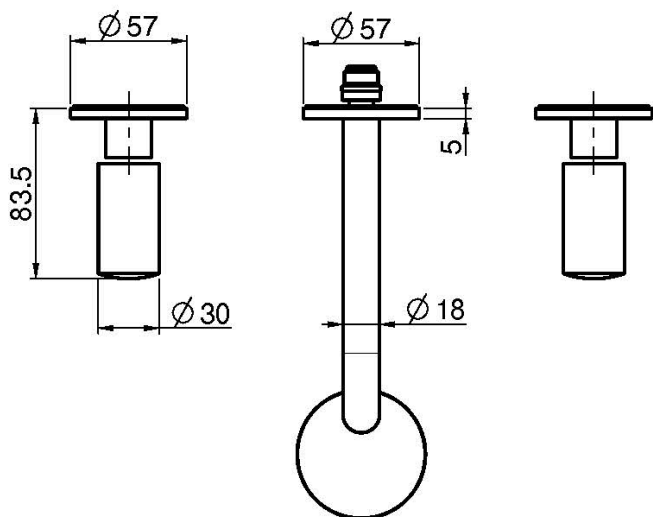

Codigo F3191/5

BATERÍA PARA LAVABO MURAL

• MANDOS A SOLICITAR POR SEPARADO

- sólo parte exterior
- descarga Clic Clac 1"1/4 en latón
- caño 150 mm

PARA COMPLETAR ESTE PRODUCTO SE PRECISA 1 JUEGO DE MANDOS S4 ó 2 VOLANTES S2

- **parte empotrada a pedir por separado**

IMAGEN

Consulte las condiciones generales de venta en nuestra lista de precios aplicable

Acabados

-  CROMADO
CR
-  HL
-  HS
-  ZL
-  ZS
-  NÍQUEL SATINADO
SN
-  CROMO NEGRO
CN
-  CROMO NEGRO SATINADO
CS
-  BLANCO MATE
BS
-  NEGRO MATE
NS
-  DORADO
OR
-  ORO SATINADO
OS

LOS PRODUCTOS DEBEN SER PEDIDOS POR SEPARADO

[Cuerpo empotrado](#)

[Volante S2](#)

[Juego de volantes S4 para batería para lavabo](#)

This drawing is the property of FIMA Carlo Frattini. Any complete or partial reproduction, or any transmission to third party without FIMA Carlo Frattini authorization is forbidden.