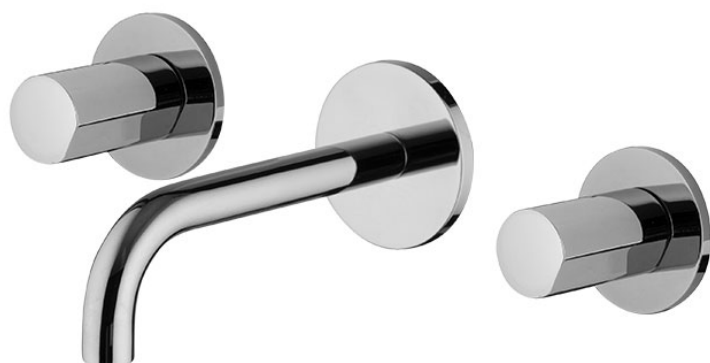

Codigo F3191/5

BATERÍA PARA LAVABO MURAL

• MANDOS A SOLICITAR POR SEPARADO

- sólo parte exterior
- descarga Clic Clac 1"1/4 en latón
- caño 150 mm

PARA COMPLETAR ESTE PRODUCTO SE PRECISA 1 JUEGO DE MANDOS S4 ó 2 VOLANTES S2

- **parte empotrada a pedir por separado**

IMAGEN

Consulte las condiciones generales de venta en nuestra lista de precios aplicable

Acabados

-  CROMADO
CR
-  HL
-  HS
-  ZL
-  ZS
-  NÍQUEL SATINADO
SN
-  CROMO NEGRO
CN
-  CROMO NEGRO SATINADO
CS
-  BLANCO MATE
BS
-  NEGRO MATE
NS
-  DORADO
OR
-  ORO SATINADO
OS