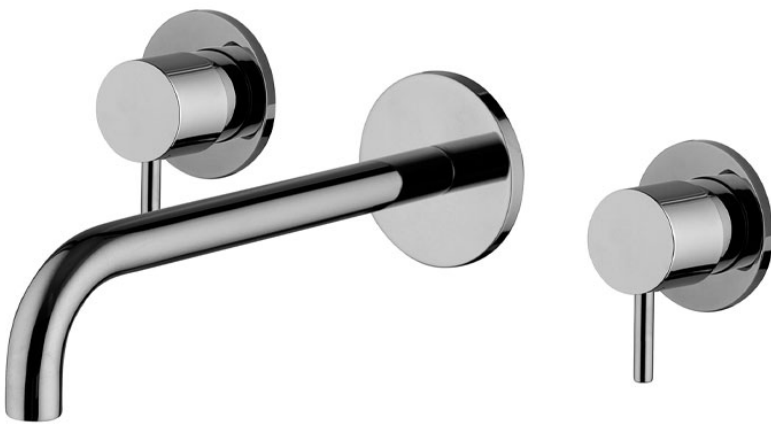

Codigo F3161/5

BATERÍA PARA LAVABO MURAL

- sólo parte exterior
- caño 150 mm
- descarga Clic Clac 1"1/4 en latón
- **parte empotrada a pedir por separado**

IMAGEN

Acabados

-  CROMADO
CR
-  HL
-  HS
-  ZL
-  ZS
-  SN NÍQUEL SATINADO
-  CN CROMO NEGRO
-  CS CROMO NEGRO SATINADO
-  BS BLANCO MATE
-  NS NEGRO MATE
-  OR DORADO
-  OS ORO SATINADO