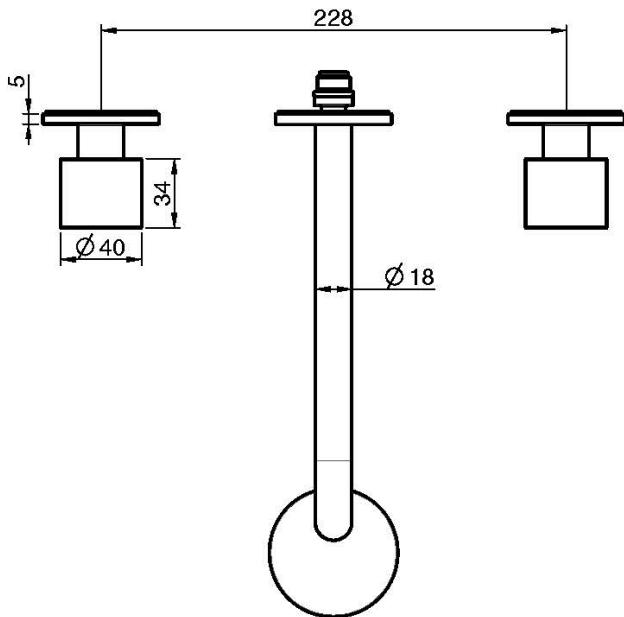

This drawing is the property of FIMA Carlo Frattini. Any complete or partial reproduction, or any transmission to third party without FIMA Carlo Frattini authorization is forbidden.