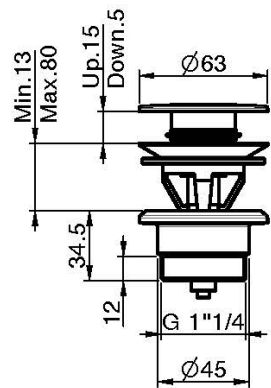

This drawing is the property of FIMA Carlo Frattini. Any complete or partial reproduction, or any transmission to third party without FIMA Carlo Frattini authorization is forbidden.