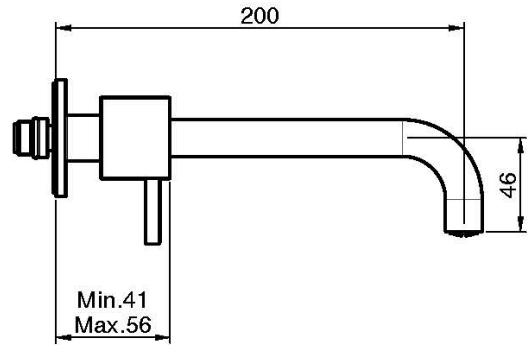

This drawing is the property of FIMA Carlo Frattini. Any complete or partial reproduction, or any transmission to third party without FIMA Carlo Frattini authorization is forbidden.