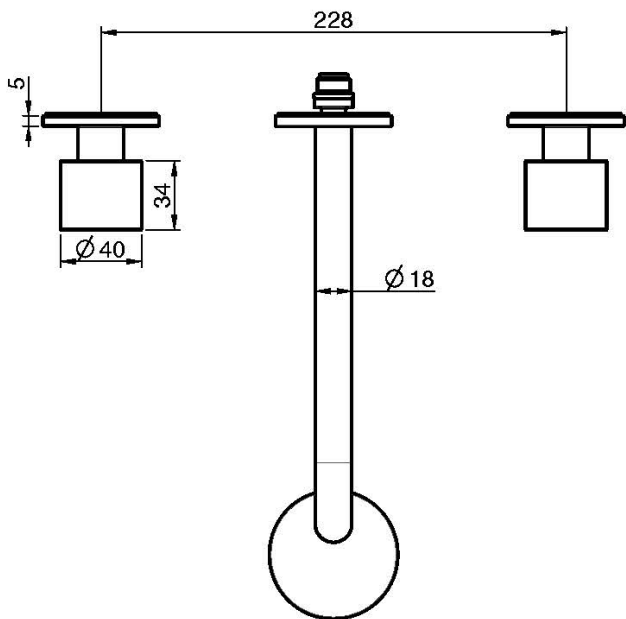

This drawing is the property of FIMA Carlo Frattini. Any complete or partial reproduction, or any transmission to third party without FIMA Carlo Frattini authorization is forbidden.