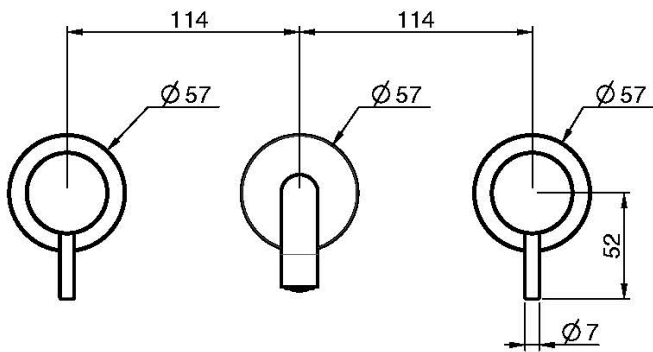

This drawing is the property of FIMA Carlo Frattini. Any complete or partial reproduction, or any transmission to third party without FIMA Carlo Frattini authorization is forbidden.