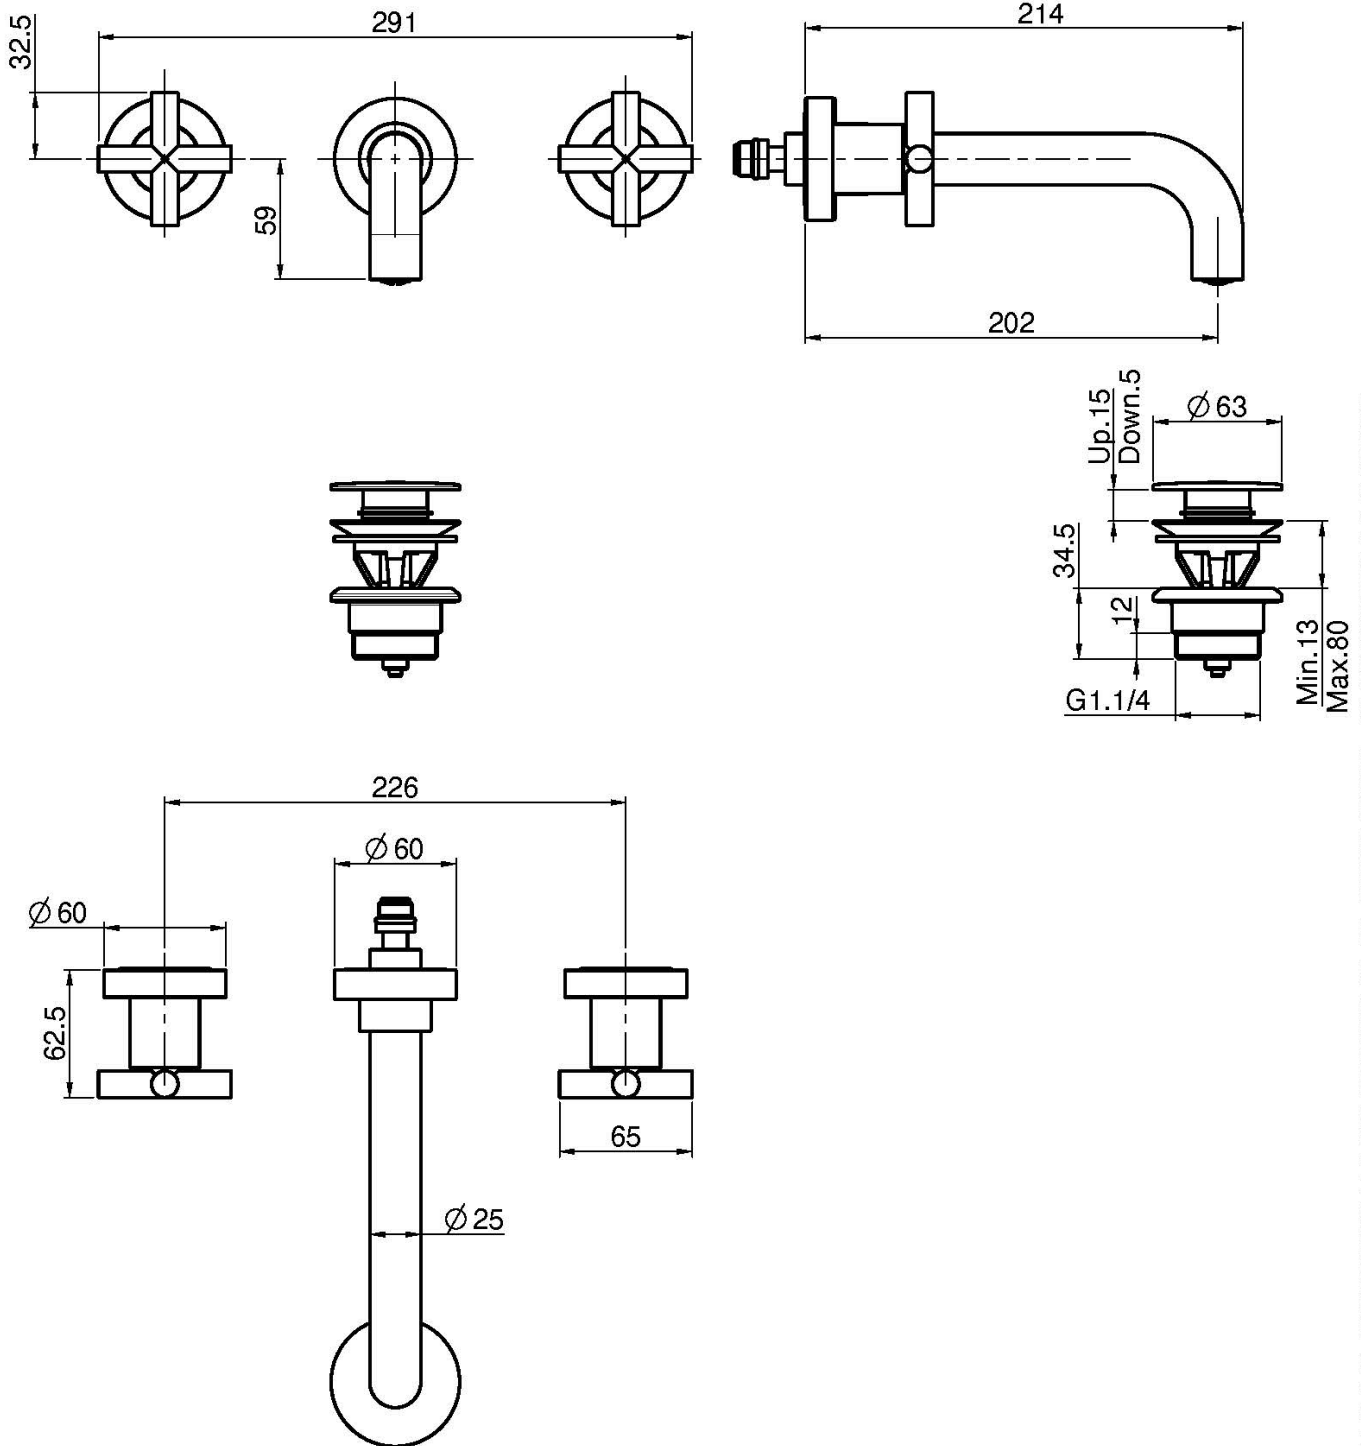

This drawing is the property of FIMA Carlo Frattini. Any complete or partial reproduction, or any transmission to third party without FIMA Carlo Frattini authorization is forbidden.