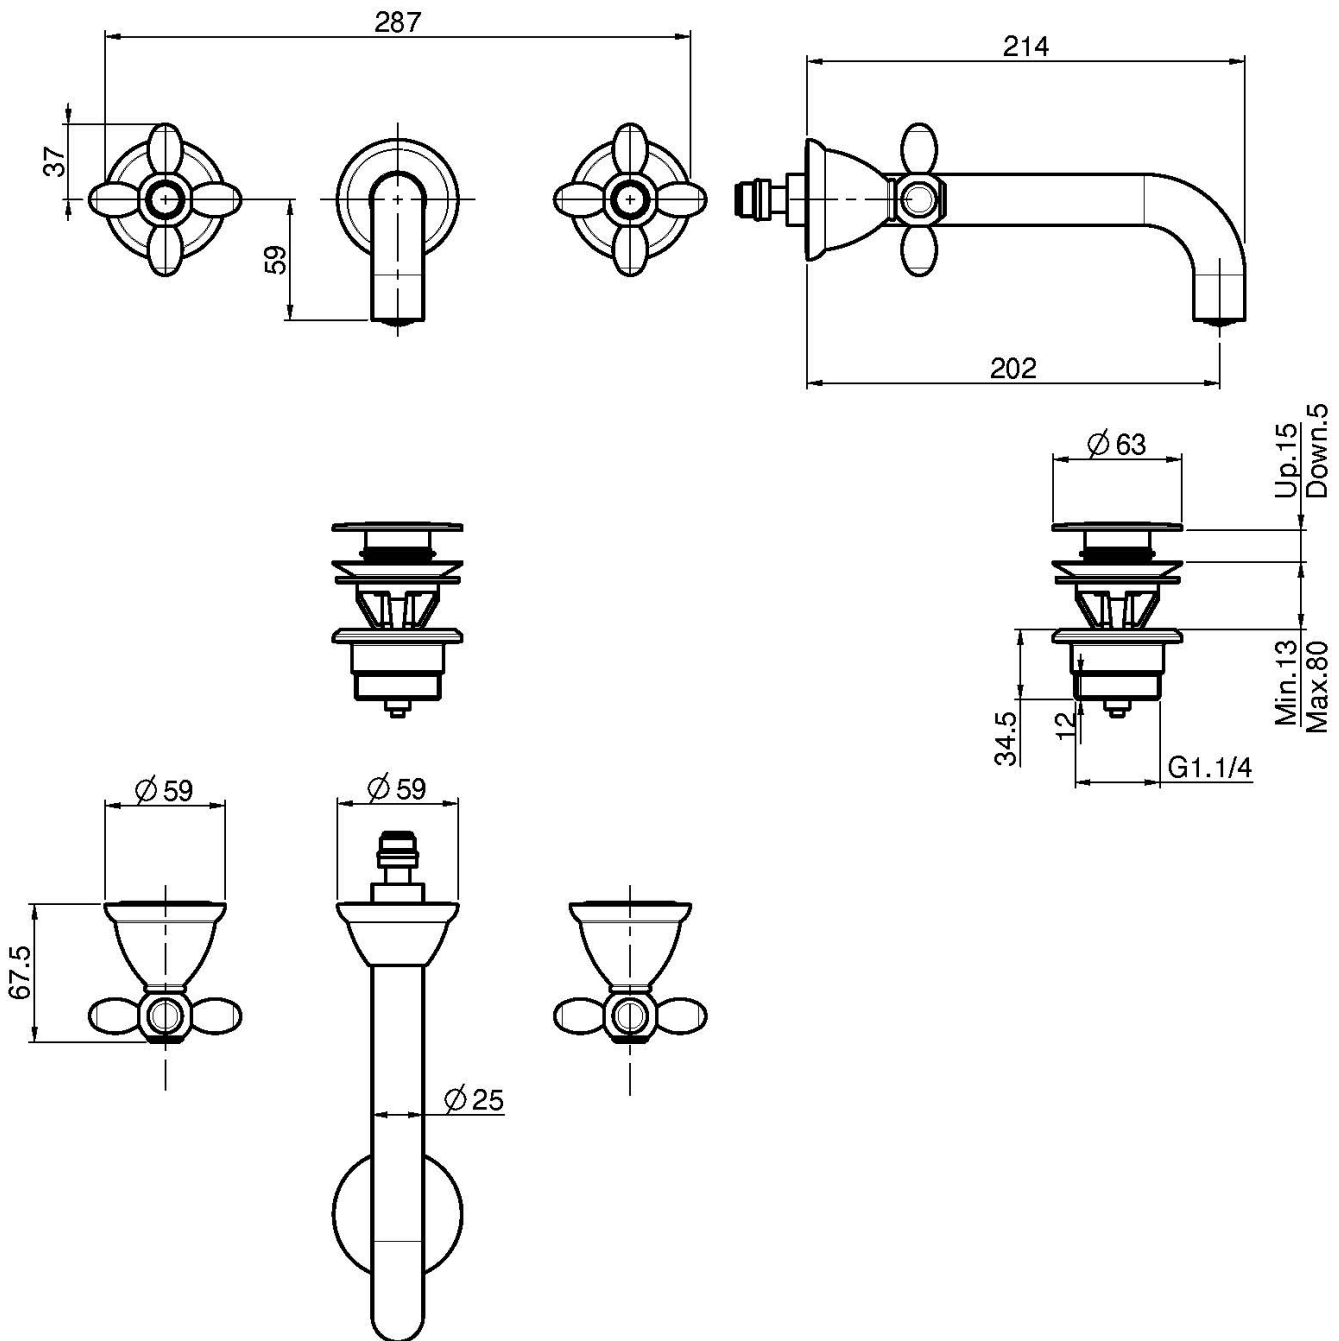

This drawing is the property of FIMA Carlo Frattini. Any complete or partial reproduction, or any transmission to third party without FIMA Carlo Frattini authorization is forbidden.