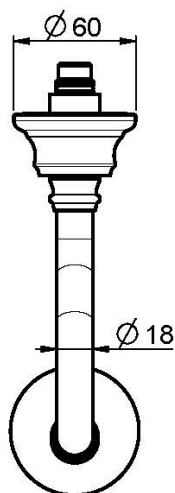

This drawing is the property of FIMA Carlo Frattini. Any complete or partial reproduction, or any transmission to third party without FIMA Carlo Frattini authorization is forbidden.