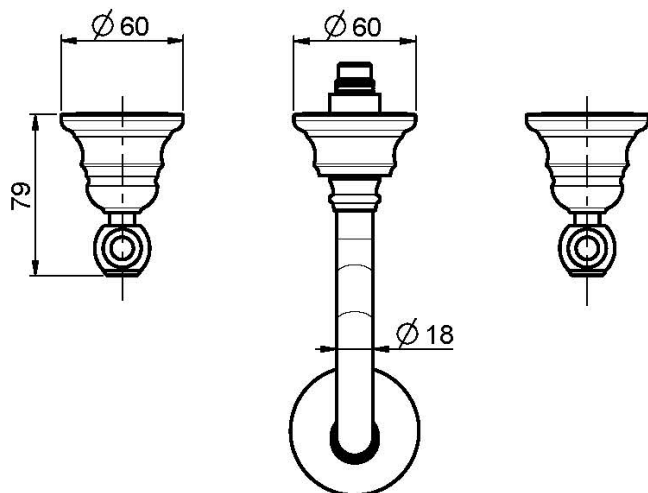

This drawing is the property of FIMA Carlo Frattini. Any complete or partial reproduction, or any transmission to third party without FIMA Carlo Frattini authorization is forbidden.