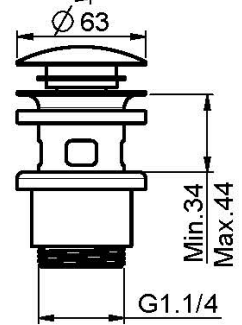

This drawing is the property of FIMA Carlo Frattini. Any complete or partial reproduction, or any transmission to third party without FIMA Carlo Frattini authorization is forbidden.