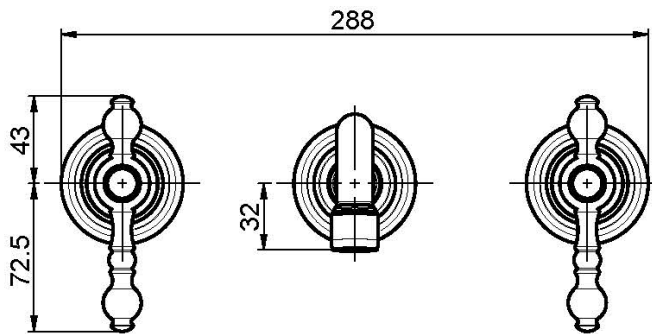

This drawing is the property of FIMA Carlo Frattini. Any complete or partial reproduction, or any transmission to third party without FIMA Carlo Frattini authorization is forbidden.