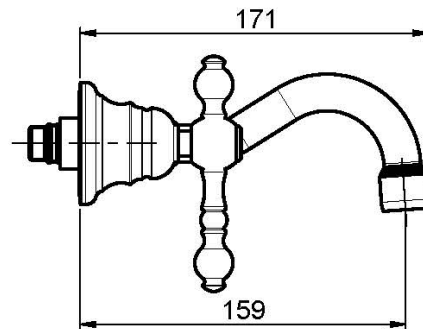

This drawing is the property of FIMA Carlo Frattini. Any complete or partial reproduction, or any transmission to third party without FIMA Carlo Frattini authorization is forbidden.