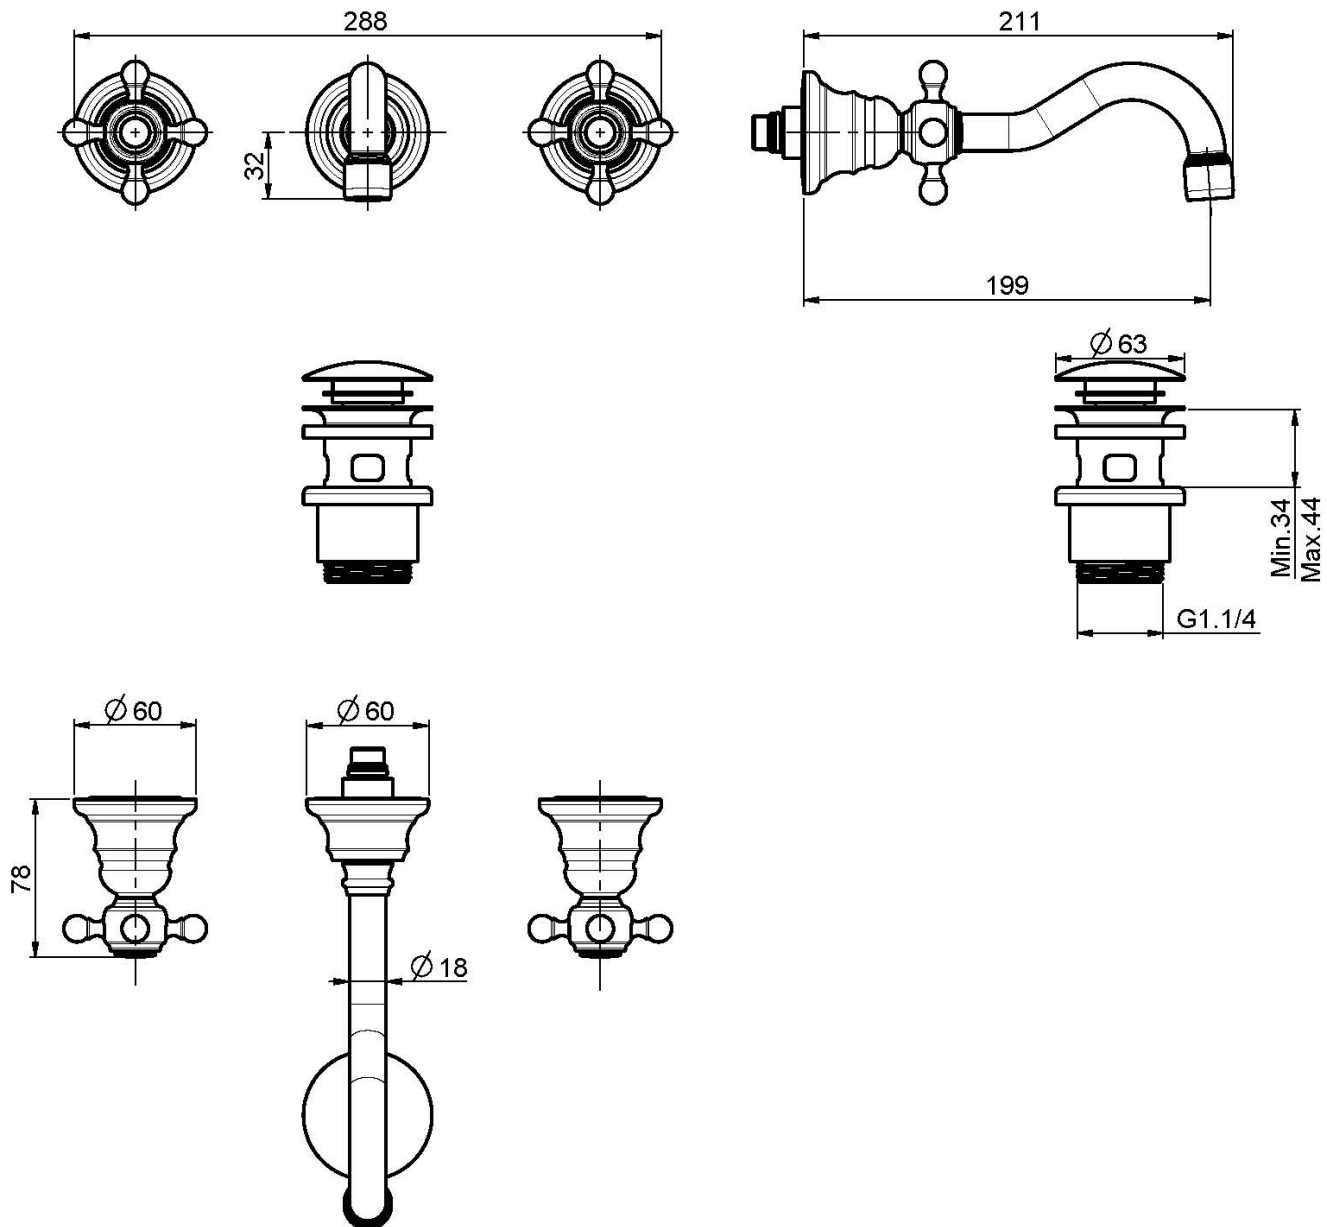

This drawing is the property of FIMA Carlo Frattini. Any complete or partial reproduction, or any transmission to third party without FIMA Carlo Frattini authorization is forbidden.