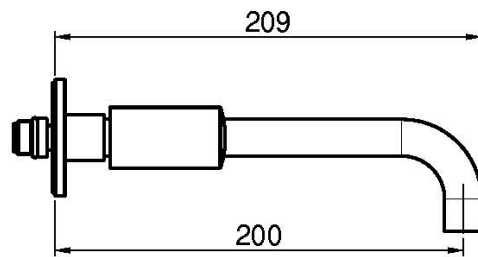

Codigo F3191L/5

BATERÍA PARA LAVABO MURAL

• MANDOS A SOLICITAR POR SEPARADO

- sólo parte exterior
- descarga Clic Clac 1"1/4 en latón
- caño 200 mm

PARA COMPLETAR ESTE PRODUCTO SE PRECISA 1 JUEGO DE MANDOS S4 ó 2 VOLANTES S2

LOS PRODUCTOS DEBEN SER PEDIDOS POR SEPARADO

[Cuerpo empotrado](#)

[Volante S2](#)

[Juego de volantes S4 para batería para lavabo](#)

This drawing is the property of FIMA Carlo Frattini. Any complete or partial reproduction, or any transmission to third party without FIMA Carlo Frattini authorization is forbidden.