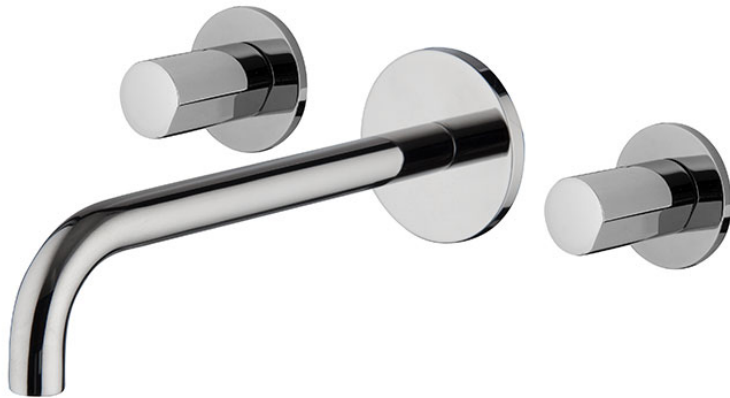

Codigo F3191L/5

BATERÍA PARA LAVABO MURAL

• MANDOS A SOLICITAR POR SEPARADO

- sólo parte exterior
- descarga Clic Clac 1"1/4 en latón
- caño 200 mm

PARA COMPLETAR ESTE PRODUCTO SE PRECISA 1 JUEGO DE MANDOS S4 ó 2 VOLANTES S2

- **parte empotrada a pedir por separado**

IMAGEN

Consulte las condiciones generales de venta en nuestra lista de precios aplicable

Acabados

-  CROMADO
CR
-  HL
-  HS
-  ZL
-  ZS
-  NÍQUEL SATINADO
SN
-  CROMO NEGRO
CN
-  CROMO NEGRO SATINADO
CS
-  BLANCO MATE
BS
-  NEGRO MATE
NS
-  DORADO
OR
-  ORO SATINADO
OS