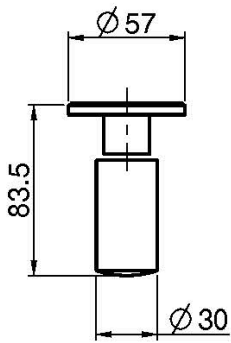

Codigo F3191L/5

BATERÍA PARA LAVABO MURAL

• MANDOS A SOLICITAR POR SEPARADO

- sólo parte exterior
- descarga Clic Clac 1"1/4 en latón
- caño 200 mm

PARA COMPLETAR ESTE PRODUCTO SE PRECISA 1 JUEGO DE MANDOS S4 ó 2 VOLANTES S2

LOS PRODUCTOS DEBEN SER PEDIDOS POR SEPARADO

[Cuerpo empotrado](#)

[Volante S2](#)

[Juego de volantes S4 para batería para lavabo](#)

This drawing is the property of FIMA Carlo Frattini. Any complete or partial reproduction, or any transmission to third party without FIMA Carlo Frattini authorization is forbidden.