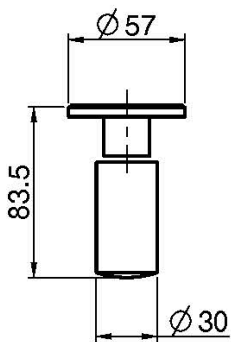

Codigo F3191L/5

BATERÍA PARA LAVABO MURAL

• MANDOS A SOLICITAR POR SEPARADO

- sólo parte exterior
- descarga Clic Clac 1"1/4 en latón
- caño 200 mm

PARA COMPLETAR ESTE PRODUCTO SE PRECISA 1 JUEGO DE MANDOS S4 ó 2 VOLANTES S2

LOS PRODUCTOS DEBEN SER PEDIDOS POR SEPARADO

[Cuerpo empotrado](#)

[Volante S2](#)

[Juego de volantes S4 para batería para lavabo](#)

This drawing is the property of FIMA Carlo Frattini. Any complete or partial reproduction, or any transmission to third party without FIMA Carlo Frattini authorization is forbidden.