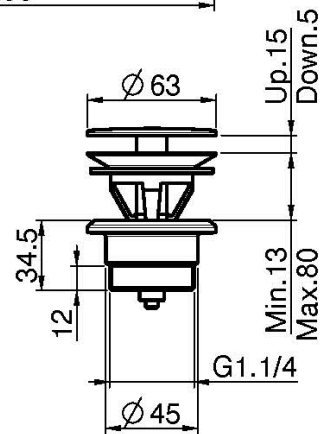

Codigo F3191L/5

BATERÍA PARA LAVABO MURAL

• MANDOS A SOLICITAR POR SEPARADO

- sólo parte exterior
- descarga Clic Clac 1"1/4 en latón
- caño 200 mm

PARA COMPLETAR ESTE PRODUCTO SE PRECISA 1 JUEGO DE MANDOS S4 ó 2 VOLANTES S2

LOS PRODUCTOS DEBEN SER PEDIDOS POR SEPARADO

[Cuerpo empotrado](#)

[Volante S2](#)

[Juego de volantes S4 para batería para lavabo](#)

This drawing is the property of FIMA Carlo Frattini. Any complete or partial reproduction, or any transmission to third party without FIMA Carlo Frattini authorization is forbidden.