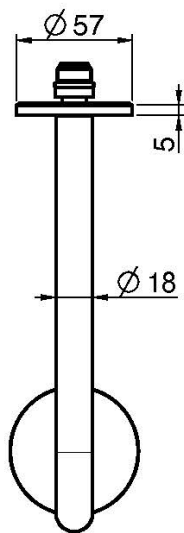

Codigo F3191L/5

BATERÍA PARA LAVABO MURAL

• MANDOS A SOLICITAR POR SEPARADO

- sólo parte exterior
- descarga Clic Clac 1"1/4 en latón
- caño 200 mm

PARA COMPLETAR ESTE PRODUCTO SE PRECISA 1 JUEGO DE MANDOS S4 ó 2 VOLANTES S2

- **parte empotrada a pedir por separado**

IMAGEN

Consulte las condiciones generales de venta en nuestra lista de precios aplicable

Acabados

-  CROMADO
CR
-  HL
-  HS
-  ZL
-  ZS
-  SN
-  CN
-  CS
-  BS
-  NS
-  OR
-  OS

LOS PRODUCTOS DEBEN SER PEDIDOS POR SEPARADO

[Cuerpo empotrado](#)

[Volante S2](#)

[Juego de volantes S4 para batería para lavabo](#)

This drawing is the property of FIMA Carlo Frattini. Any complete or partial reproduction, or any transmission to third party without FIMA Carlo Frattini authorization is forbidden.