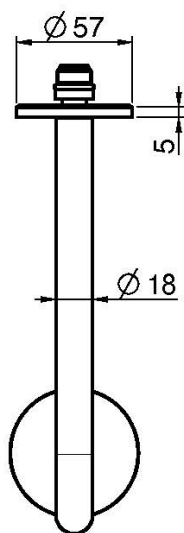

Codigo F3191L/5

BATERÍA PARA LAVABO MURAL

• MANDOS A SOLICITAR POR SEPARADO

- sólo parte exterior
- descarga Clic Clac 1"1/4 en latón
- caño 200 mm

PARA COMPLETAR ESTE PRODUCTO SE PRECISA 1 JUEGO DE MANDOS S4 ó 2 VOLANTES S2

- **parte empotrada a pedir por separado**

IMAGEN

Consulte las condiciones generales de venta en nuestra lista de precios aplicable

Acabados

-  CROMADO
CR
-  HL
-  HS
-  ZL
-  ZS
-  NÍQUEL SATINADO
SN
-  CROMO NEGRO
CN
-  CROMO NEGRO SATINADO
CS
-  BLANCO MATE
BS
-  NEGRO MATE
NS
-  DORADO
OR
-  ORO SATINADO
OS

LOS PRODUCTOS DEBEN SER PEDIDOS POR SEPARADO

[Cuerpo empotrado](#)

[Volante S2](#)

[Juego de volantes S4 para batería para lavabo](#)

This drawing is the property of FIMA Carlo Frattini. Any complete or partial reproduction, or any transmission to third party without FIMA Carlo Frattini authorization is forbidden.