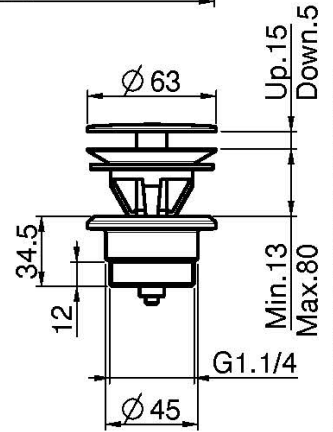

Codigo F3191L/5

BATERÍA PARA LAVABO MURAL

• MANDOS A SOLICITAR POR SEPARADO

- sólo parte exterior
- descarga Clic Clac 1"1/4 en latón
- caño 200 mm

PARA COMPLETAR ESTE PRODUCTO SE PRECISA 1 JUEGO DE MANDOS S4 ó 2 VOLANTES S2

LOS PRODUCTOS DEBEN SER PEDIDOS POR SEPARADO

[Cuerpo empotrado](#)

[Volante S2](#)

[Juego de volantes S4 para batería para lavabo](#)

This drawing is the property of FIMA Carlo Frattini. Any complete or partial reproduction, or any transmission to third party without FIMA Carlo Frattini authorization is forbidden.