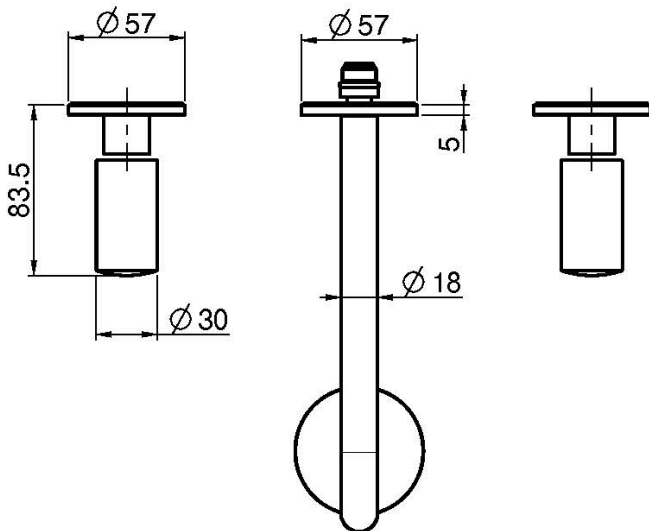

Codigo F3191L/5

BATERÍA PARA LAVABO MURAL

• MANDOS A SOLICITAR POR SEPARADO

- sólo parte exterior
- descarga Clic Clac 1"1/4 en latón
- caño 200 mm

PARA COMPLETAR ESTE PRODUCTO SE PRECISA 1 JUEGO DE MANDOS S4 ó 2 VOLANTES S2

LOS PRODUCTOS DEBEN SER PEDIDOS POR SEPARADO

[Cuerpo empotrado](#)

[Volante S2](#)

[Juego de volantes S4 para batería para lavabo](#)

This drawing is the property of FIMA Carlo Frattini. Any complete or partial reproduction, or any transmission to third party without FIMA Carlo Frattini authorization is forbidden.