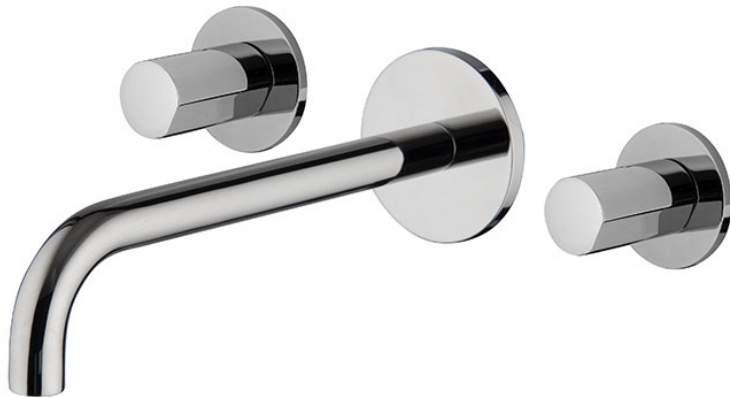

Codigo F3191L/5

BATERÍA PARA LAVABO MURAL

• MANDOS A SOLICITAR POR SEPARADO

- sólo parte exterior
- descarga Clic Clac 1"1/4 en latón
- caño 200 mm

PARA COMPLETAR ESTE PRODUCTO SE PRECISA 1 JUEGO DE MANDOS S4 ó 2 VOLANTES S2

- **parte empotrada a pedir por separado**

IMAGEN

Consulte las condiciones generales de venta en nuestra lista de precios aplicable

Acabados

-  CROMADO
CR
-  HL
-  HS
-  ZL
-  ZS
-  SN
-  CN
-  CS
-  BS
-  NS
-  OR
-  OS