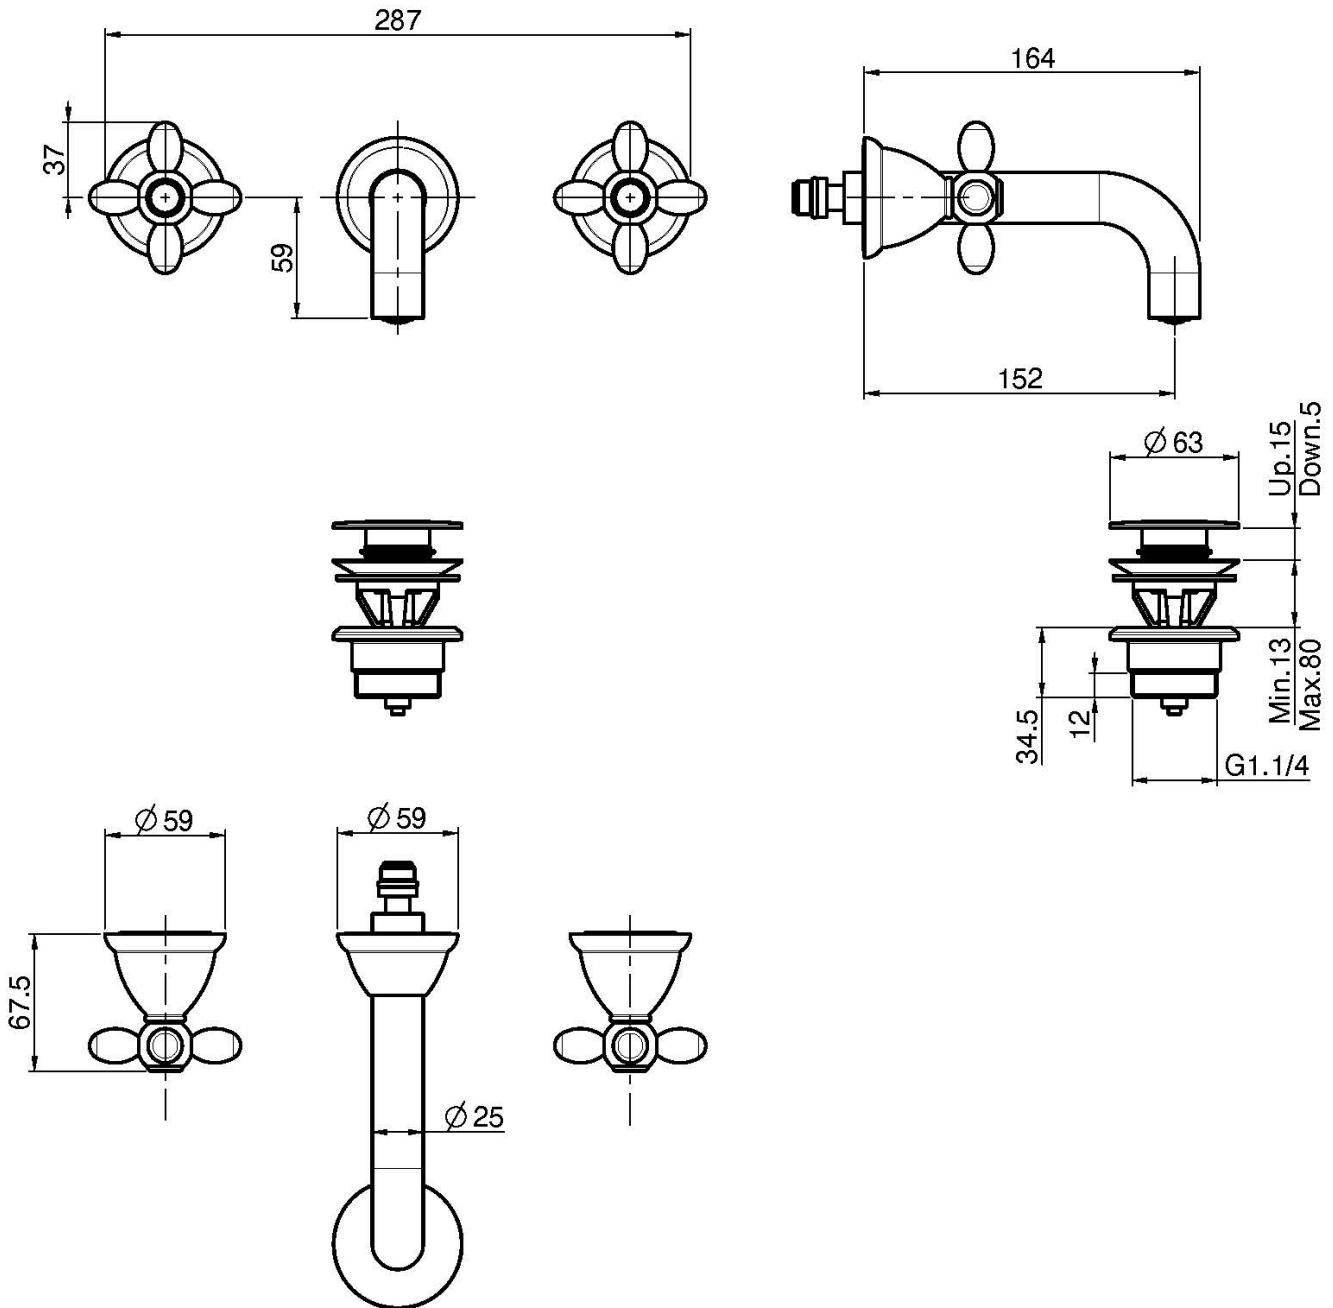

This drawing is the property of FIMA Carlo Frattini. Any complete or partial reproduction, or any transmission to third party without FIMA Carlo Frattini authorization is forbidden.