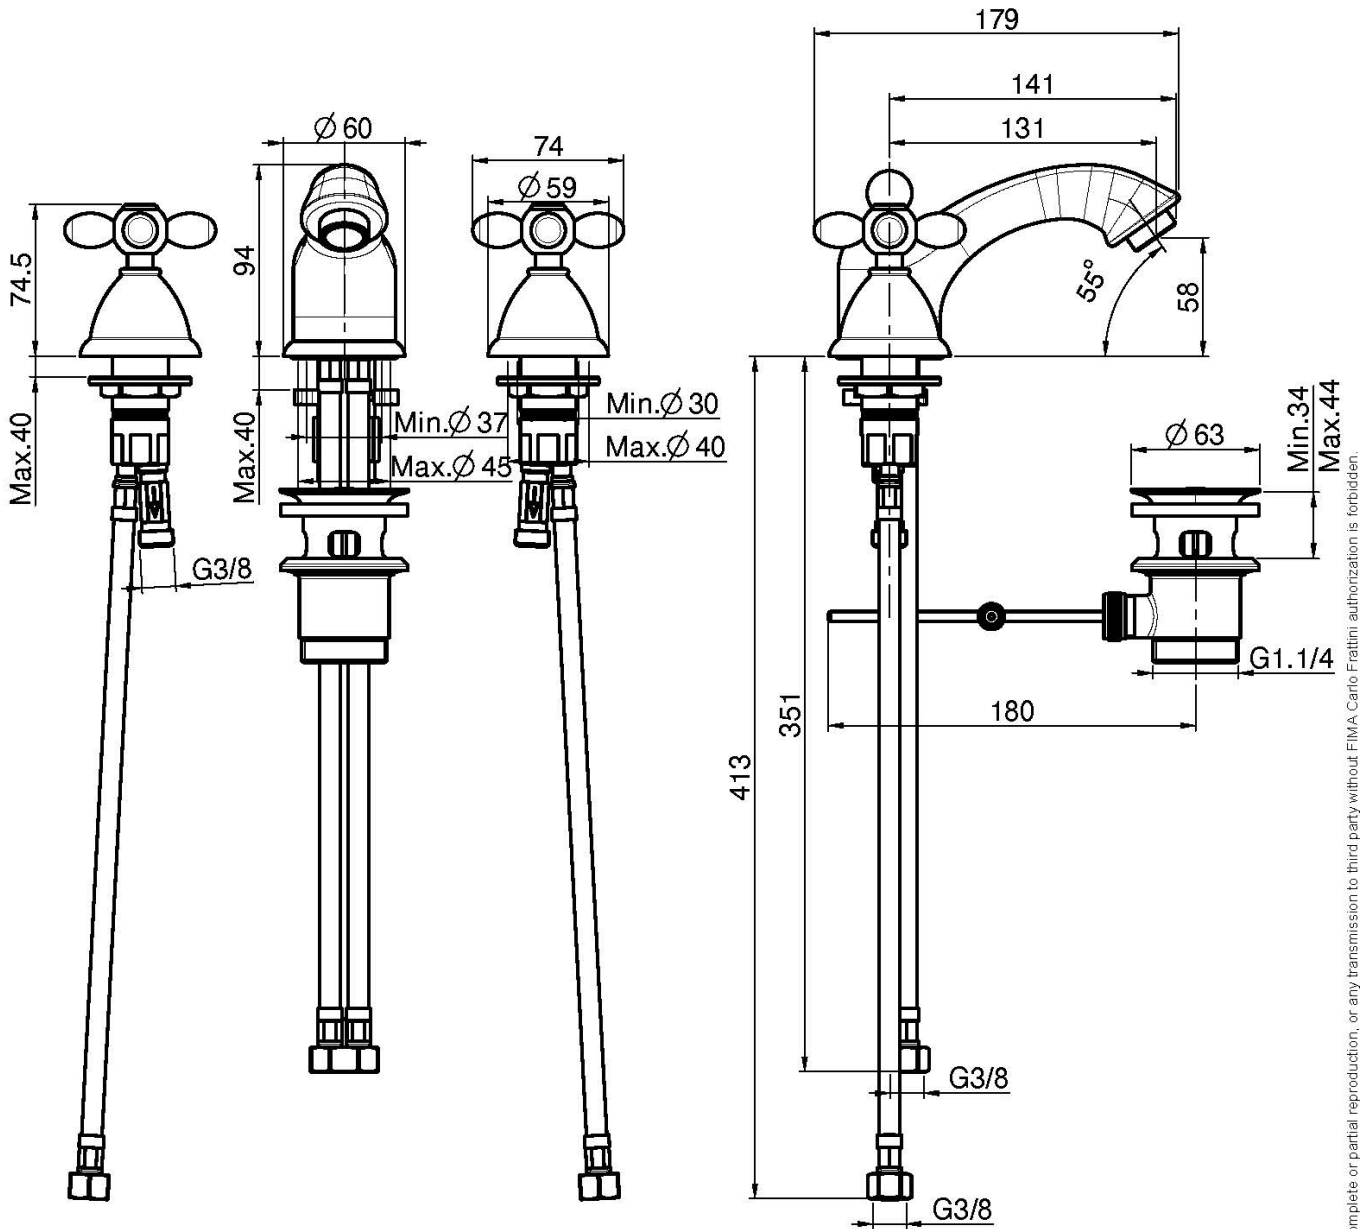

Codigo F5011

BATERÍA PARA LAVABO

- 2 conexiones
- válvula de desagüe automática 1"1/4

IMAGEN

Acabados

-  CROMADO
CR
-  NÍQUEL SATINADO
SN
-  DORADO
OR
-  ORO SATINADO
OS
-  BRONCE
BR
-  COBRE ANTIGUO
RA

Consulte las condiciones generales de venta en nuestra lista
de precios aplicable