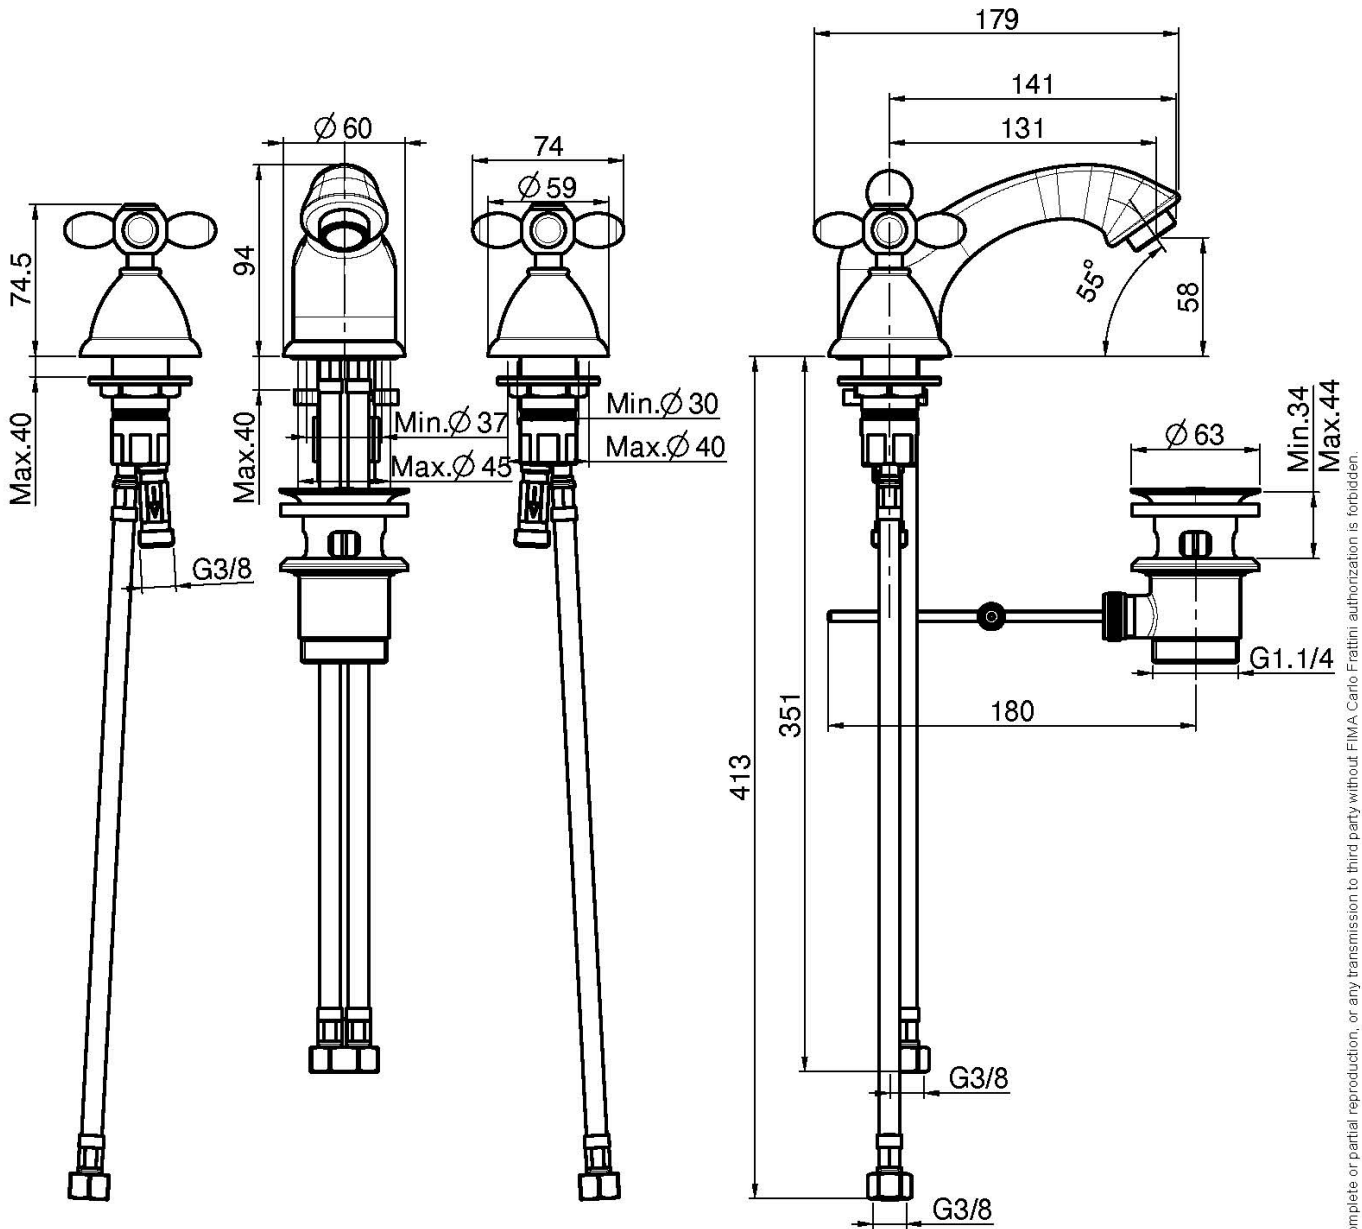

Codigo F5011

BATERÍA PARA LAVABO

- 2 conexiones
- válvula de desagüe automática 1"1/4

IMAGEN

Acabados

-  CROMADO
CR
-  NÍQUEL SATINADO
SN
-  DORADO
OR
-  ORO SATINADO
OS
-  BRONCE
BR
-  COBRE ANTIGUO
RA

Consulte las condiciones generales de venta en nuestra lista
de precios aplicable