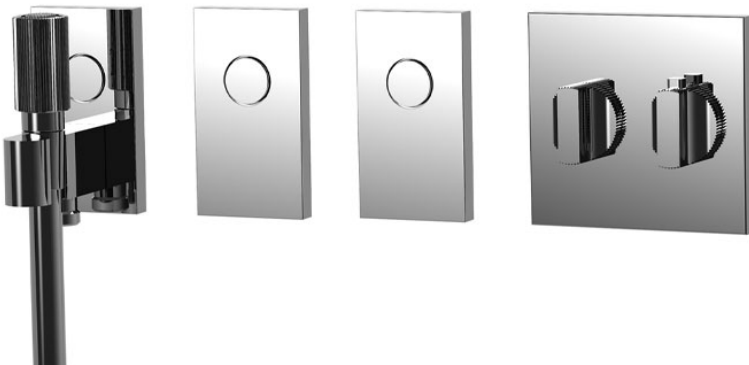

Codigo F5946

BATERÍA TERMOSTÁTICA PARA DUCHA EMPOTRADA 3 SALIDAS SWITCH

Mezclador termostático empotrado

- maneta de mezcla termostática
- maneta de regulación de caudal

Ducha con toma de agua con soporte de manguera

- apertura/cierre del caudal por pulsación
- flexible 1500 mm negro
- ducha con boquillas anti-cal
- toma de agua para ducha mural

N.2 Pulsadores interruptor on/off

- apertura/cierre del caudal por presión
- **parte empotrada a pedir por separado**

Acabados

- CROMADO
  CR
- HL
- HS
- ZL
- ZS
- NÍQUEL SATINADO
  SN
- CROMO NEGRO
  CN
- CROMO NEGRO SATINADO
  CS
- BLANCO MATE
  BS
- NEGRO MATE
  NS
- DORADO
  OR
- ORO SATINADO
  OS

IMAGEN

LOS PRODUCTOS DEBEN SER PEDIDOS
POR SEPARADO

[Cuerpo empotrado](#)