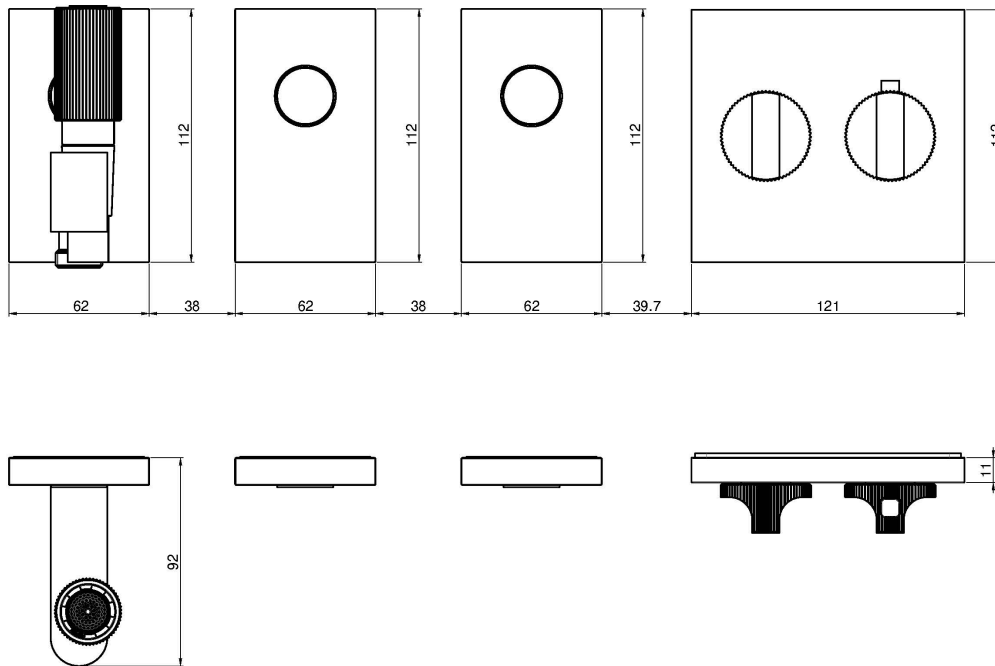

Consulte las condiciones generales de venta en nuestra lista
de precios aplicable

fima | CARLO FRATTINI®

F5946