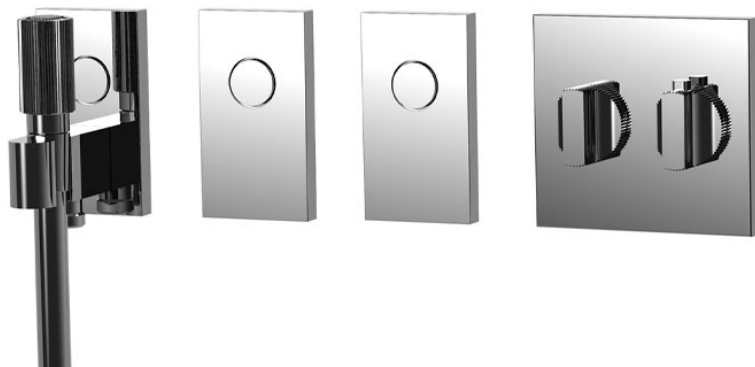

Codigo F5946

BATERÍA TERMOSTÁTICA PARA DUCHA EMPOTRADA 3 SALIDAS SWITCH

Mezclador termostático empotrado

- maneta de mezcla termostática
- maneta de regulación de caudal

Ducha con toma de agua con soporte de manguera

- apertura/cierre del caudal por pulsación
- flexible 1500 mm negro
- ducha con boquillas anti-cal
- toma de agua para ducha mural

N.2 Pulsadores interruptor on/off

- apertura/cierre del caudal por presión
- **parte empotrada a pedir por separado**

Acabados

- CROMADO
  CR
- HL
- HS
- ZL
- ZS
- NÍQUEL SATINADO
  SN
- CROMO NEGRO
  CN
- CROMO NEGRO SATINADO
  CS
- BLANCO MATE
  BS
- NEGRO MATE
  NS
- DORADO
  OR
- ORO SATINADO
  OS

IMAGEN

**LOS PRODUCTOS DEBEN SER PEDIDOS
POR SEPARADO**

[Cuerpo empotrado](#)