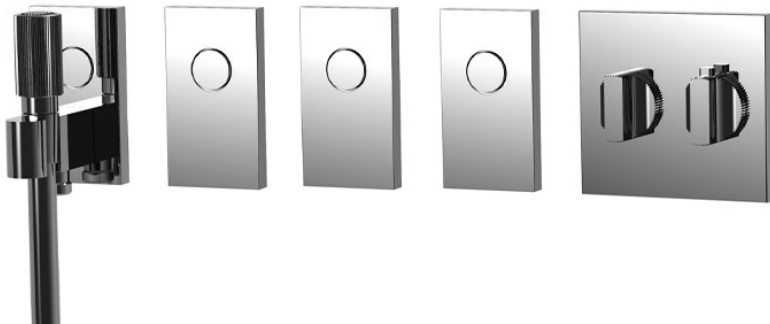

Codigo F5948

BATERÍA TERMOSTÁTICA PARA DUCHA EMPOTRADA 4 SALIDAS SWITCH

Mezclador termostático empotrado

- maneta de mezcla termostática
- maneta de regulación de caudal

Ducha con toma de agua con soporte de manguera

- apertura/cierre del caudal por pulsación
- flexible 1500 mm negro
- ducha con boquillas anti-cal
- toma de agua para ducha mural

N.3 Pulsadores interruptor on/off

- apertura/cierre del caudal por presión
- **parte empotrada a pedir por separado**

Acabados

-  CROMADO
CR
-  HL
-  HS
-  ZL
-  ZS
-  NÍQUEL SATINADO
SN
-  CROMO NEGRO
CN
-  CROMO NEGRO SATINADO
CS
-  BLANCO MATE
BS
-  NEGRO MATE
NS
-  DORADO
OR
-  ORO SATINADO
OS

IMAGEN

**LOS PRODUCTOS DEBEN SER PEDIDOS
POR SEPARADO**