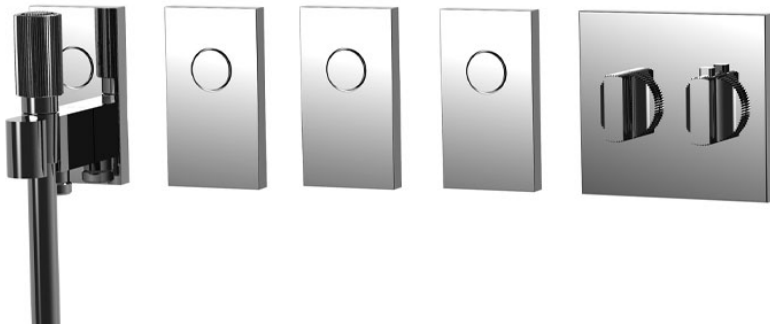

Codigo F5948

BATERÍA TERMOSTÁTICA PARA DUCHA EMPOTRADA 4 SALIDAS SWITCH

Mezclador termostático empotrado

- maneta de mezcla termostática
- maneta de regulación de caudal

Ducha con toma de agua con soporte de manguera

- apertura/cierre del caudal por pulsación
- flexible 1500 mm negro
- ducha con boquillas anti-cal
- toma de agua para ducha mural

N.3 Pulsadores interruptor on/off

- apertura/cierre del caudal por presión
- **parte empotrada a pedir por separado**

Acabados

-  CROMADO
CR
-  HL
-  HS
-  ZL
-  ZS
-  NÍQUEL SATINADO
SN
-  CROMO NEGRO
CN
-  CROMO NEGRO SATINADO
CS
-  BLANCO MATE
BS
-  NEGRO MATE
NS
-  DORADO
OR
-  ORO SATINADO
OS

IMAGEN

LOS PRODUCTOS DEBEN SER PEDIDOS
POR SEPARADO