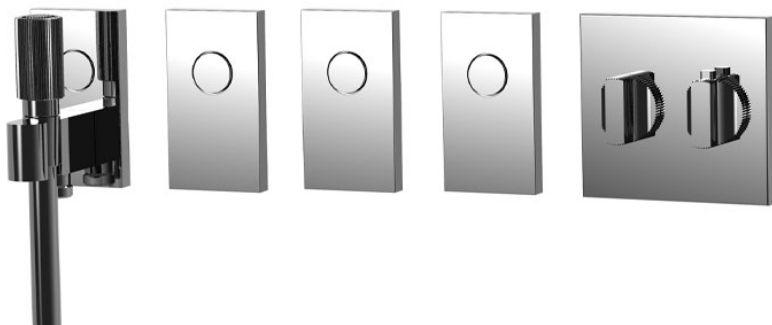

Codigo F5948

BATERÍA TERMOSTÁTICA PARA DUCHA EMPOTRADA 4 SALIDAS SWITCH

Mezclador termostático empotrado

- maneta de mezcla termostática
- maneta de regulación de caudal

Ducha con toma de agua con soporte de manguera

- apertura/cierre del caudal por pulsación
- flexible 1500 mm negro
- ducha con boquillas anti-cal
- toma de agua para ducha mural

N.3 Pulsadores interruptor on/off

- apertura/cierre del caudal por presión
- **parte empotrada a pedir por separado**

Acabados

- CROMADO
  CR
- HL
- HS
- ZL
- ZS
- NÍQUEL SATINADO
  SN
- CROMO NEGRO
  CN
- CROMO NEGRO SATINADO
  CS
- BLANCO MATE
  BS
- NEGRO MATE
  NS
- DORADO
  OR
- ORO SATINADO
  OS

IMAGEN

**LOS PRODUCTOS DEBEN SER PEDIDOS
POR SEPARADO**

[Cuerpo empotrado](#)