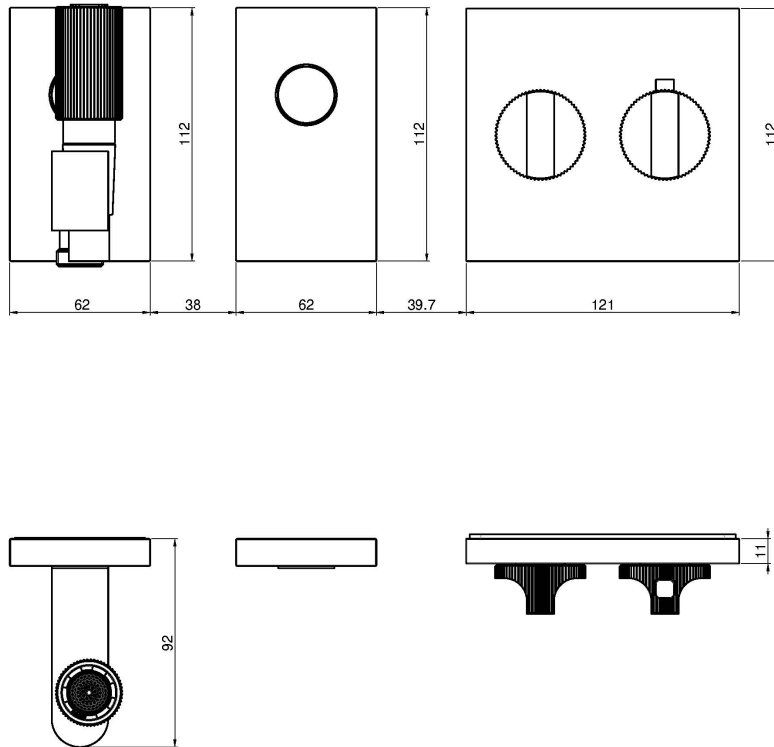

Consulte las condiciones generales de venta en nuestra lista
de precios aplicable

fima | CARLO FRATTINI®

F5945