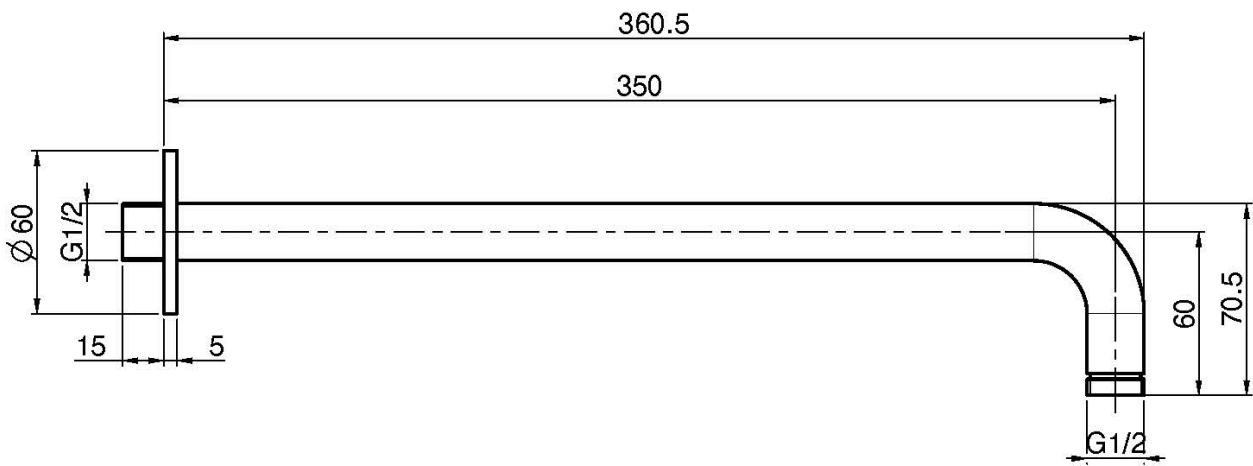

Codigo F2945

**BRAZO A PARED PARA ROCIADOR 350 MM  
- 1/2"**

Acabados

 INOX  
INOX

IMAGEN

Consulte las condiciones generales de venta en nuestra lista  
de precios aplicable

This drawing is the property of FIMA Carlo Frattini. Any complete or partial reproduction, or any transmission to third party without FIMA Carlo Frattini authorization is forbidden.