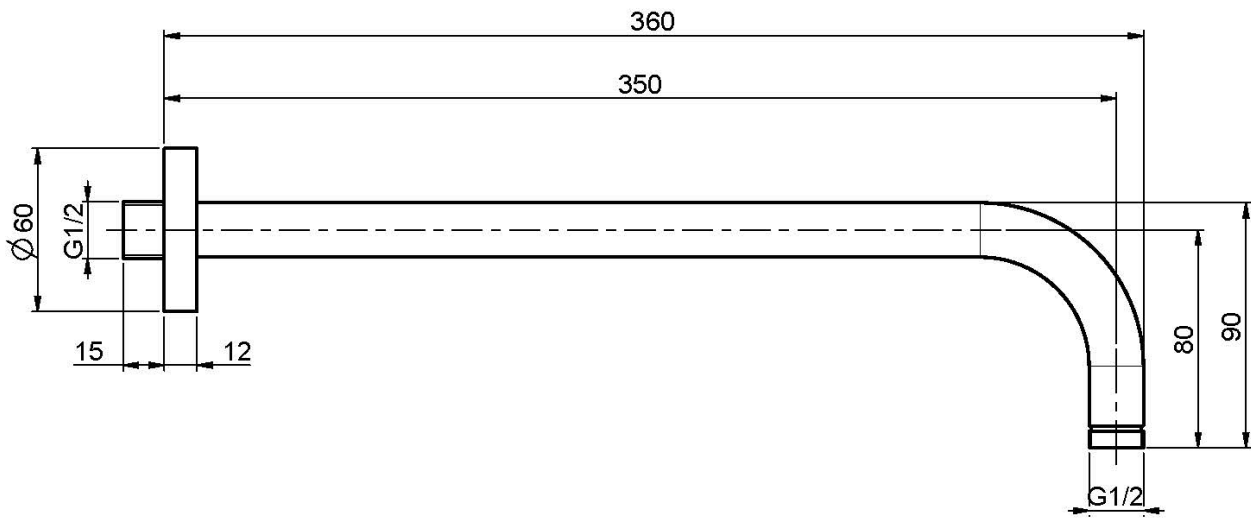

This drawing is the property of FIMA Carlo Frattini. Any complete or partial reproduction, or any transmission to third party without FIMA Carlo Frattini authorization is forbidden.