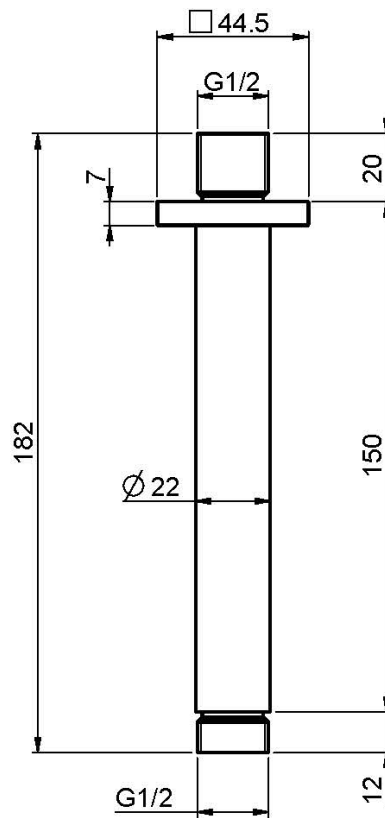

This drawing is the property of FIMA Carlo Frattini. Any complete or partial reproduction, or any transmission to third party without FIMA Carlo Frattini authorization is forbidden.