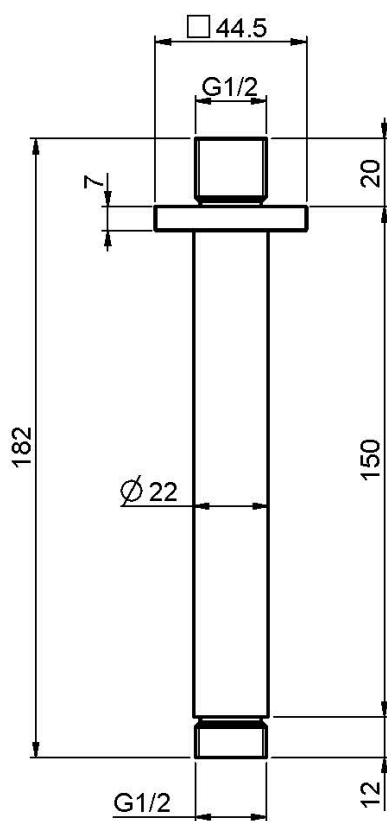

This drawing is the property of FIMA Carlo Frattini. Any complete or partial reproduction, or any transmission to third party without FIMA Carlo Frattini authorization is forbidden.