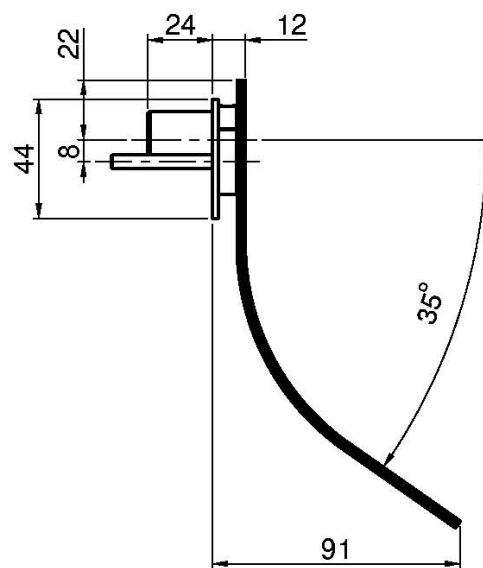

Codigo F2623

CAÑO DUCHA CASCADA

- chorro cascada

Acabados

 CROMADO
CR

IMAGEN

Consulte las condiciones generales de venta en nuestra lista
de precios aplicable

This drawing is the property of FIMA Carlo Frattini. Any complete or partial reproduction, or any transmission to third party without FIMA Carlo Frattini authorization is forbidden.