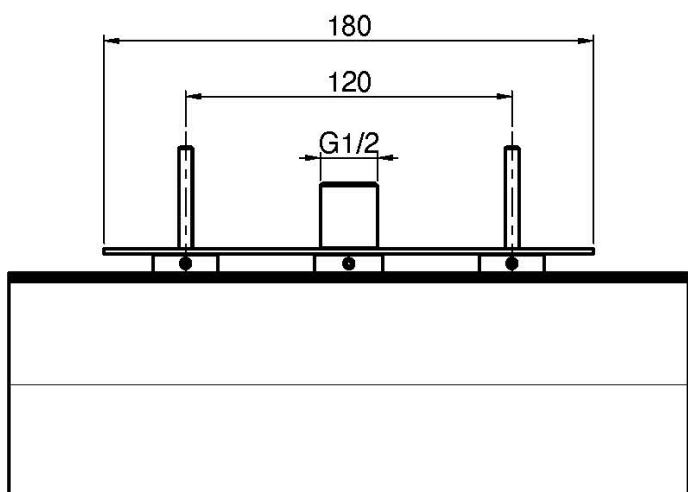

Codigo F2623

CAÑO DUCHA CASCADA

- chorro cascada

Acabados

 CROMADO
CR

IMAGEN

Consulte las condiciones generales de venta en nuestra lista
de precios aplicable

This drawing is the property of FIMA Carlo Frattini. Any complete or partial reproduction, or any transmission to third party without FIMA Carlo Frattini authorization is forbidden.