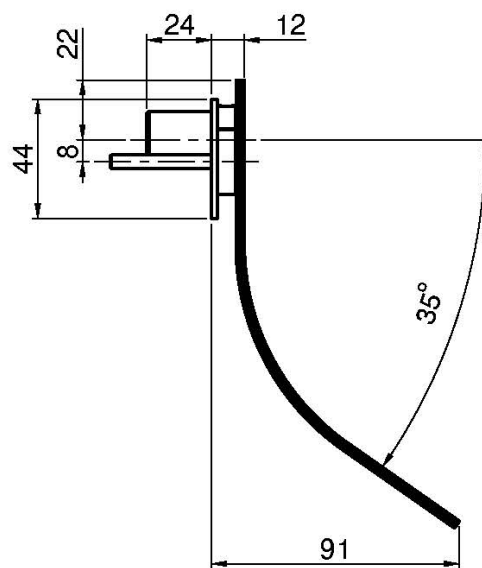

## CAÑO DUCHA CASCADA

- chorro cascada

Acabados

 CROMADO  
CR

IMAGEN

Consulte las condiciones generales de venta en nuestra lista  
de precios aplicable

This drawing is the property of FIMA Carlo Frattini. Any complete or partial reproduction, or any transmission to third party without FIMA Carlo Frattini authorization is forbidden.