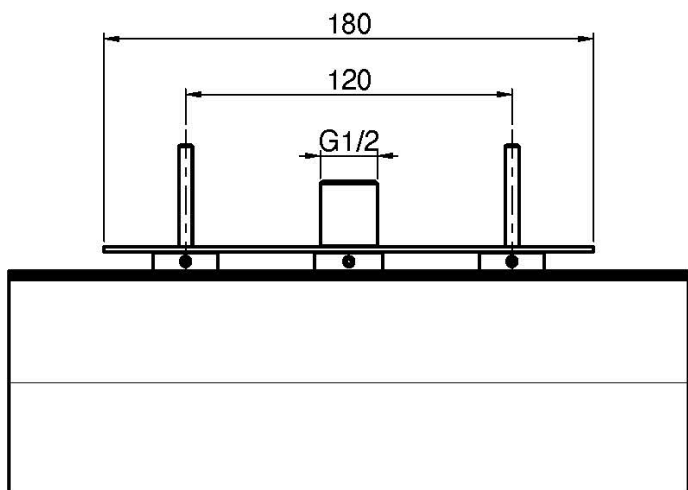

## CAÑO DUCHA CASCADA

- chorro cascada

Acabados

 CROMADO  
CR

IMAGEN

Consulte las condiciones generales de venta en nuestra lista  
de precios aplicable

This drawing is the property of FIMA Carlo Frattini. Any complete or partial reproduction, or any transmission to third party without FIMA Carlo Frattini authorization is forbidden.