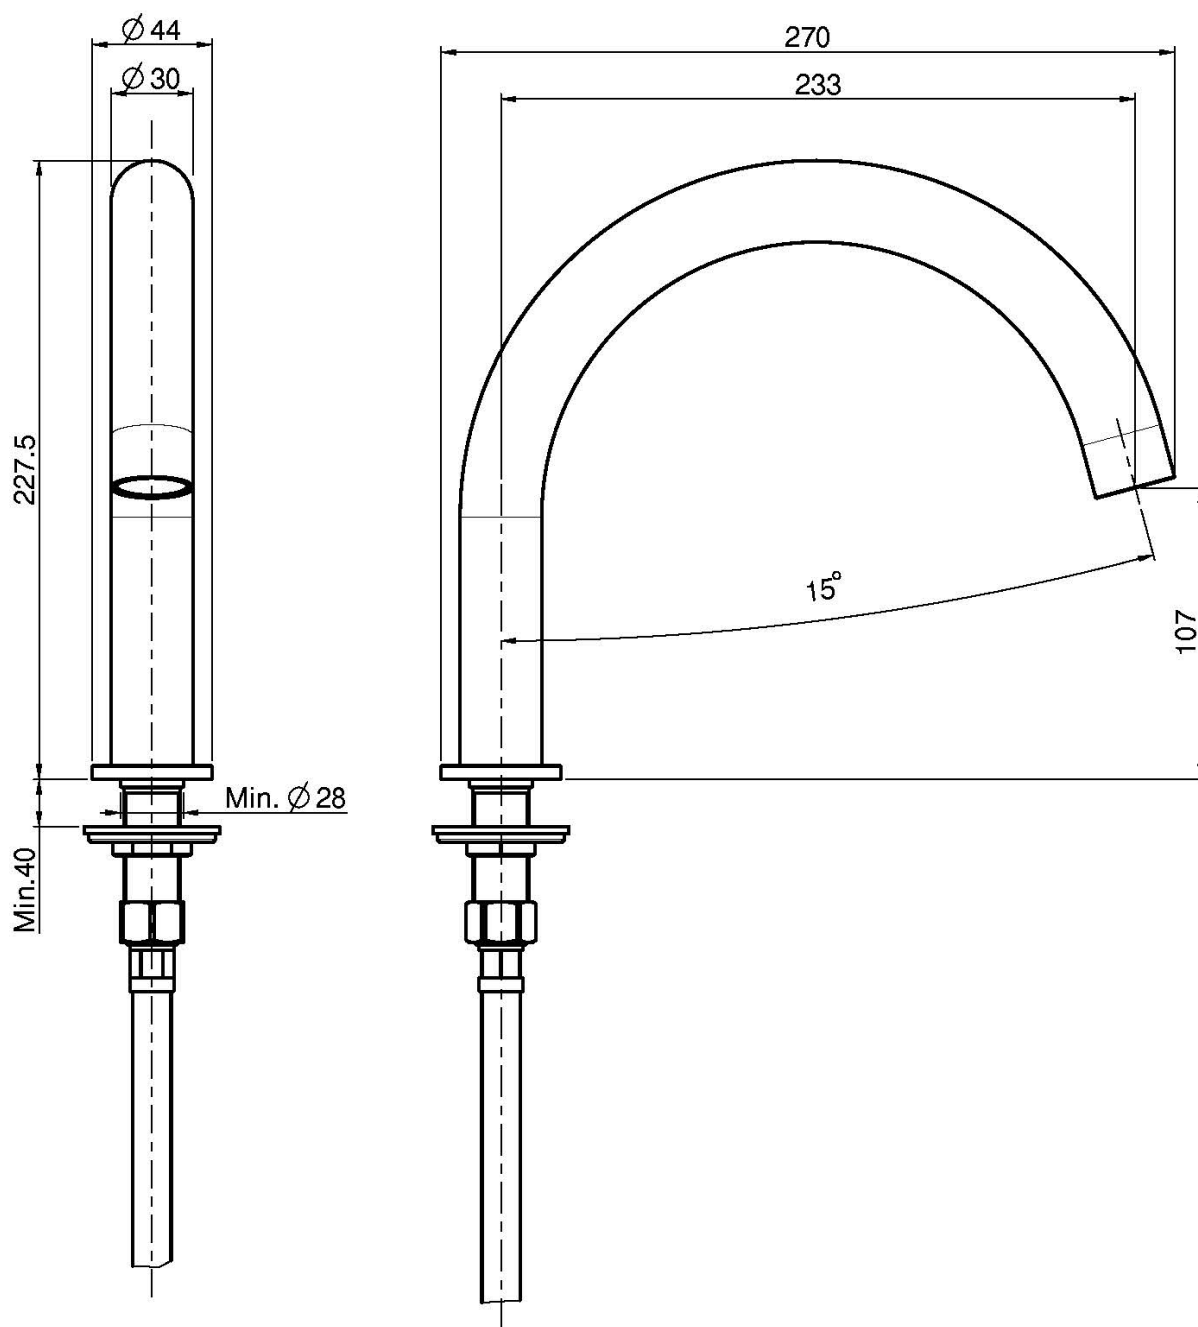

## CAÑO ENCIMERA PARA BAÑERA

- caño 230 mm

Finiture

IMAGEN

Consulte las condiciones generales de venta en nuestra lista  
de precios aplicable

This drawing is the property of FIMA Carlo Frattini. Any complete or partial reproduction, or any transmission to third party without FIMA Carlo Frattini authorization is forbidden.