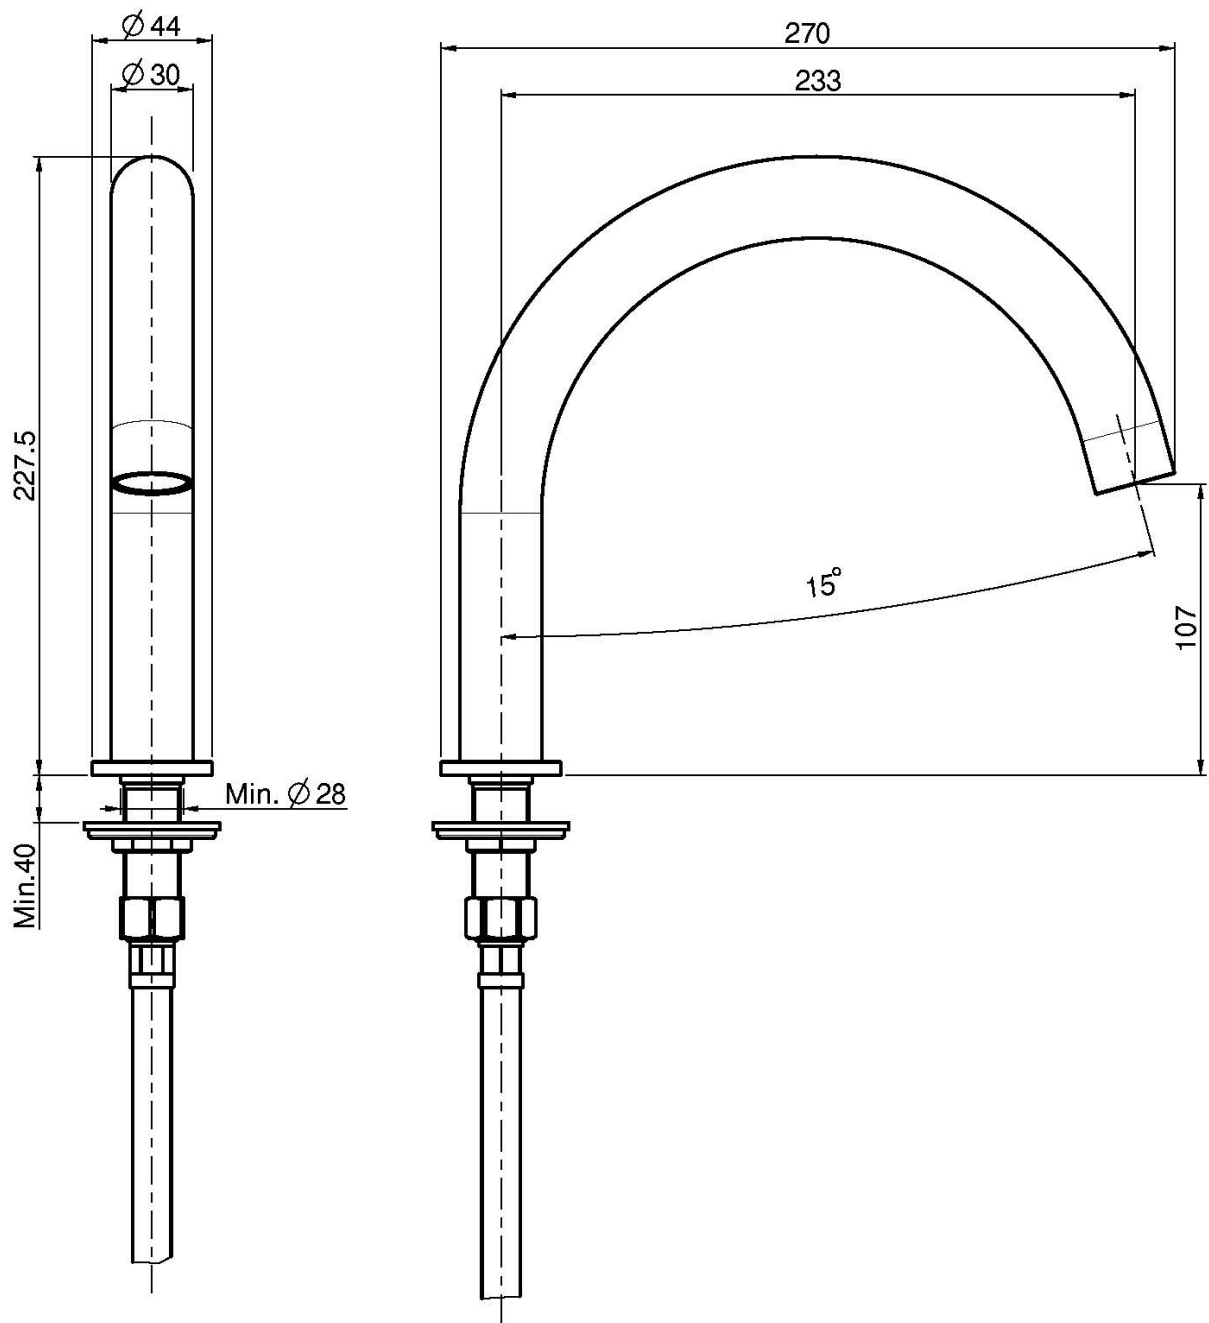

Codigo F2943

CAÑO ENCIMERA PARA BAÑERA

- caño 230 mm

Finiture

IMAGEN

Consulte las condiciones generales de venta en nuestra lista
de precios aplicable

This drawing is the property of FIMA Carlo Frattini. Any complete or partial reproduction, or any transmission to third party without FIMA Carlo Frattini authorization is forbidden.