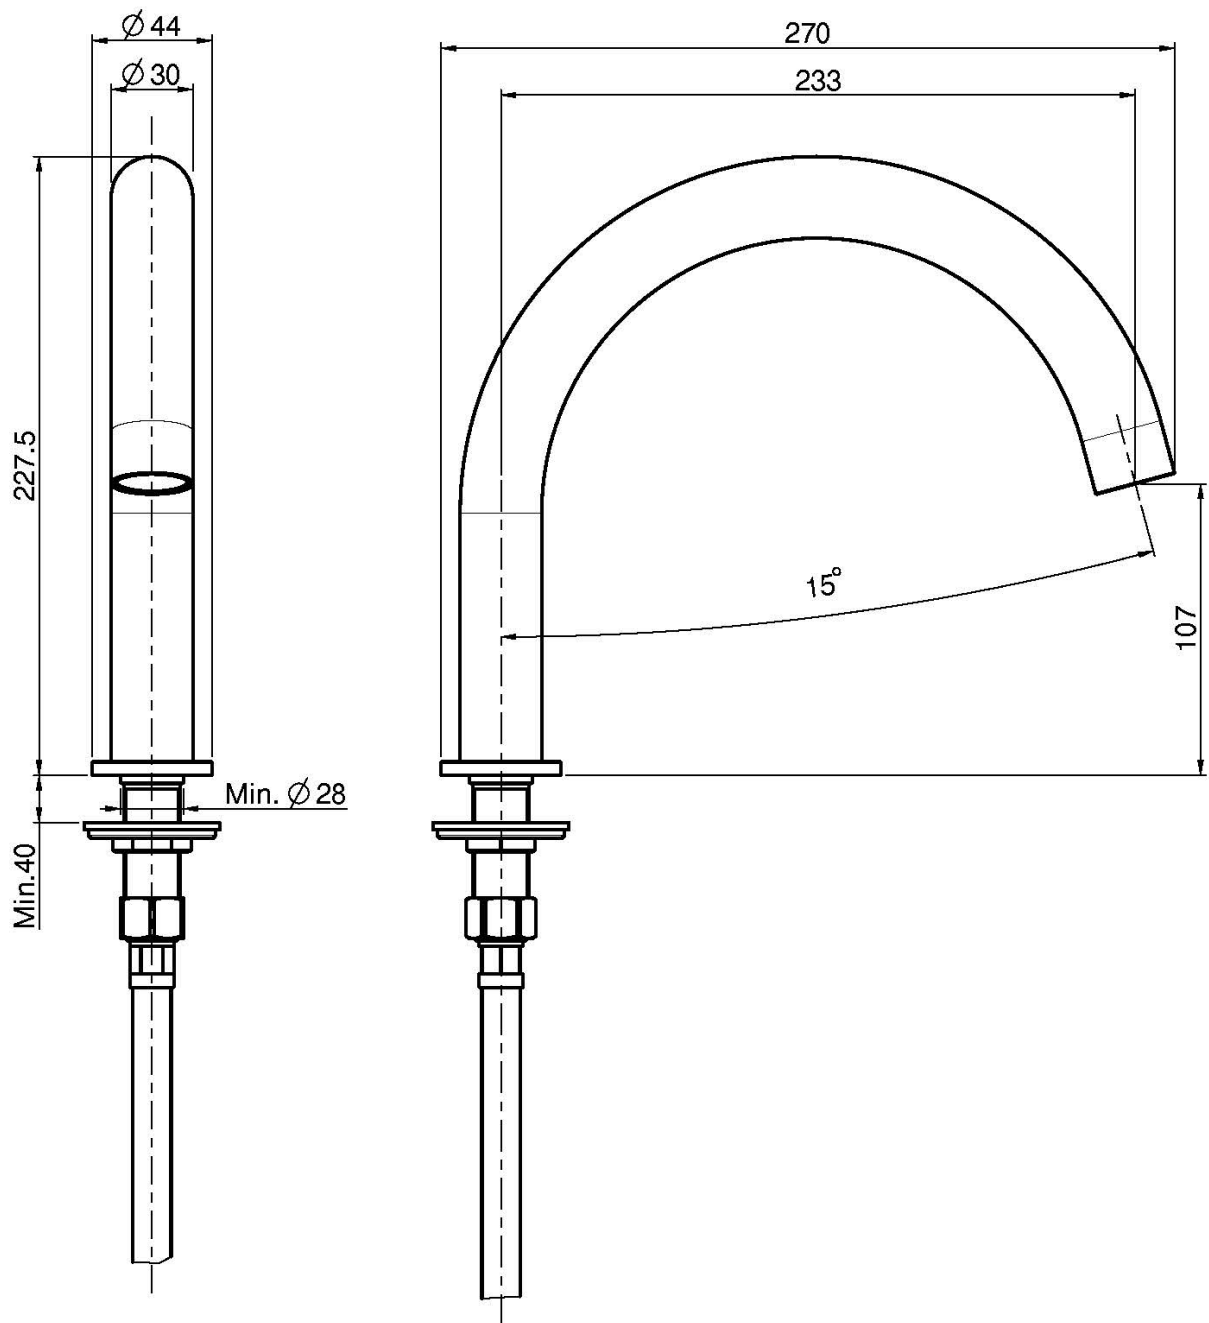

Codigo F2943

CAÑO ENCIMERA PARA BAÑERA

- caño 230 mm

Acabados

IMAGEN

Consulte las condiciones generales de venta en nuestra lista
de precios aplicable

This drawing is the property of FIMA Carlo Frattini. Any complete or partial reproduction, or any transmission to third party without FIMA Carlo Frattini authorization is forbidden.