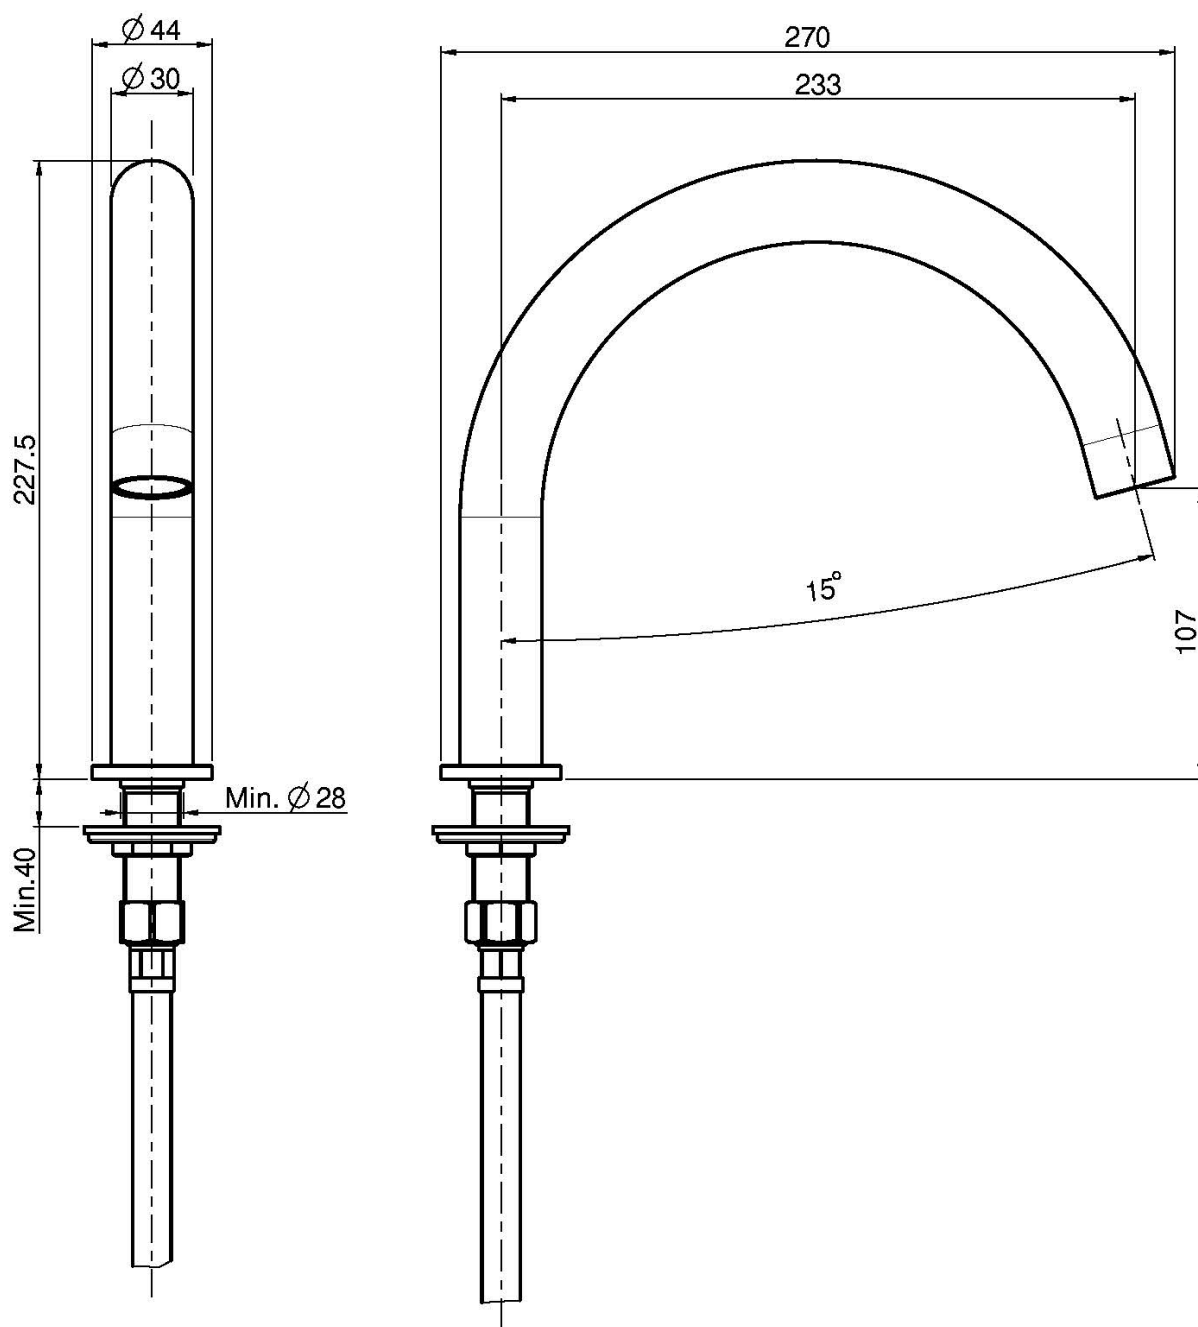

Codigo F2943

CAÑO ENCIMERA PARA BAÑERA

- caño 230 mm

Acabados

IMAGEN

Consulte las condiciones generales de venta en nuestra lista
de precios aplicable

This drawing is the property of FIMA Carlo Frattini. Any complete or partial reproduction, or any transmission to third party without FIMA Carlo Frattini authorization is forbidden.